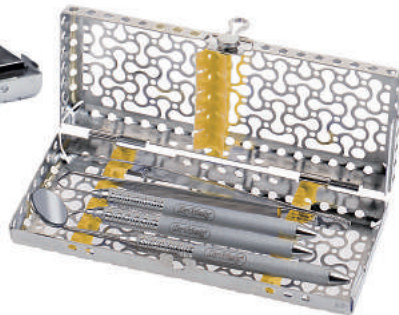

V38314

Prijs: 126,20

Promo: 99,00