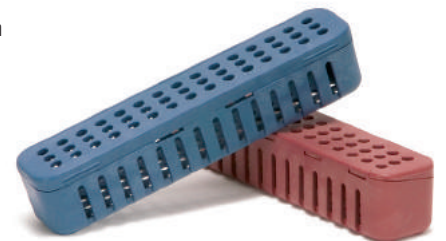

V36266 **E-Z Jett Cassette voor 5 instrumenten** 50Z925
Verkrijgbaar in de kleuren van A tot S
20,2 x 9,7 x 3,0 cm
Autoclaveerbaar

Prijs
33,00

V41659 **E-Z Jett Cassette voor 8 instrumenten Slim Design** 50Z911
Verkrijgbaar in de kleuren van A tot S
17,9 x 9,8 x 3,0 cm
Autoclaveerbaar

Prijs
40,25

V34822 **Materiaalbak** 20Z463
Verkrijgbaar in de kleuren van A tot S
31,1 x 27,6 x 7,0 cm
Autoclaveerbaar

Prijs
24,15

V34142 **Complete materiaalbak** 20Z455 (Enkel materiaalbak autoclaveerbaar)
Verkrijgbaar in de kleuren van A tot S
32 x 30 x 10,2 cm

Prijs
82,80

V36260 **B-Lok Flat Tray** 20Z401
Verkrijgbaar in de kleuren van A tot S
34,0 x 24,5 x 2,2 cm
Autoclaveerbaar

Prijs
16,10

V36331 **Mini Tray** 20Z101
Verkrijgbaar in de kleuren van A tot S
23,8 x 16,2 x 2,2 cm
Autoclaveerbaar

Prijs
14,66

V35710 **Bur Guard 12 gaten** 50Z406
Verkrijgbaar in de kleuren van A tot S
7,3 x 1,0 x 4,2 cm
Autoclaveerbaar

Prijs
18,40

V38928 **Compact Steri-Container** 50Z905
Verkrijgbaar in de kleuren van A tot S
Tot 12 instrumenten
18,1 x 3,8 x 3,81 cm
Autoclaveerbaar

Prijs
13,80

V35868 **E-Z ID markeringstape** 70z300
Verkrijgbaar in de kleuren van A tot S
Lengte : 3 meter
Autoclaveerbaar

Prijs
12,36

V41840 **Performance Tool Organizer** 50z940
Verkrijgbaar in de kleuren van A tot S
20,8 x 10,6 x 4,0 cm
Autoclaveerbaar

Prijs
66,70

Wenst u een demo in uw praktijk zonder aankoopverplichting ? Tel. 03 450 93 20 of e-mail: verkoop@denta.be