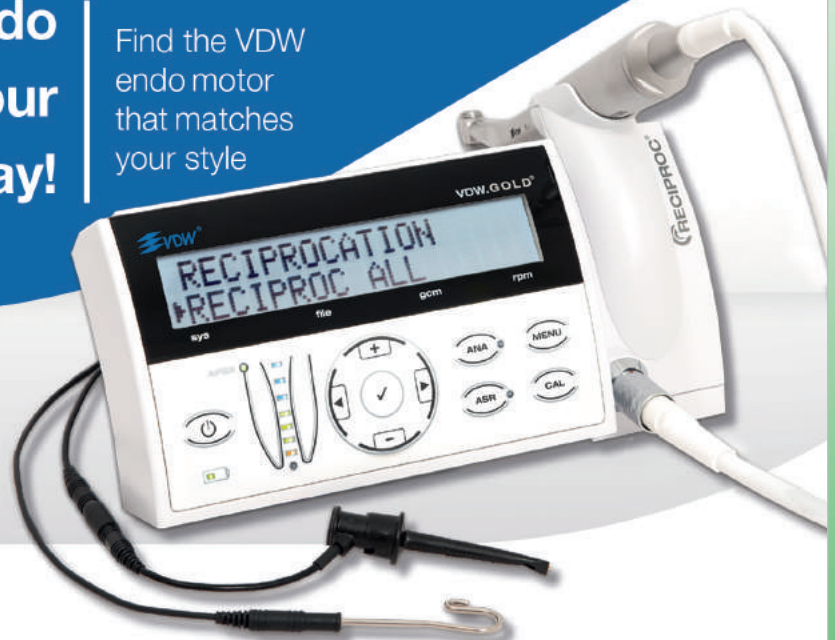

My choice?
All-in-one!

Endo
it your
way!

Find the VDW
endo motor
that matches
your style

VDW.GOLD[®]RECIPROC[®]
Comprehensive endo motor
with integrated apex locator

RECIPROC[®] blue
one file endo

GOLD RECIPROC MOTOR + RA 6:1

A37250 Endomotor voor reciproke en roterende preparatie met geïntegreerde apexlocator
6:1 hoekstuk (RA)
Toerental: max. 6.000 rpm
Voor endodontische toepassingen

Prijs: 2671,41

26% korting

PROMO

1974,00

vdw-dental.com/motor