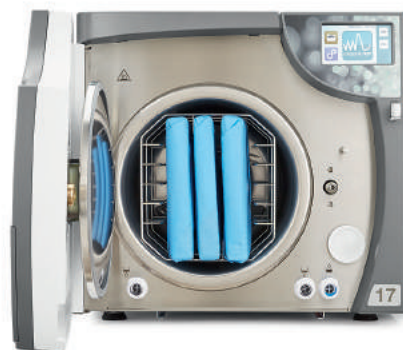

Conform EN 13060

Biedt reproduceerbare sterilisatieresultaten die kunnen worden gevalideerd.

Zacht

De BRAVO G4 gebruikt schoon gedemineraliseerd/gedestilleerd water bij elke cyclus en heeft een interne watergeleidbaarheidsmeter die de waterkwaliteit continu bewaakt en een alarm geeft als de limieten worden overschreden.

Verskillende vulopties

De BRAVO G4 biedt talrijke vul- en afvoeropties, waaronder handmatig vullen aan de bovenkant en voorkant en automatisch vullen en afvoeren via openingen in de achterkant. De als toebehoren verkrijgbare wateruitrusting maakt opties voor elke Stericentre-opstelling mogelijk.

COLTENE