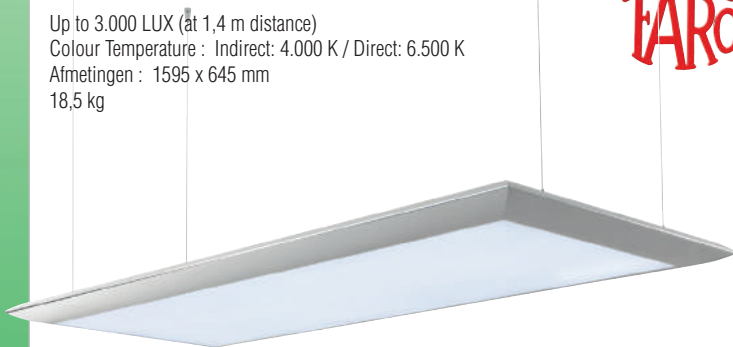

Prijs: 312,00

PROMO

279,00

Verlichting

Sidèrea DENTAL LED ROOM LIGHT

Up to 3.000 LUX (at 1,4 m distance)
Colour Temperature : Indirect: 4.000 K / Direct: 6.500 K
Afmetingen : 1595 x 645 mm
18,5 kg

2 500,00

Vraag uw offerte op maat !