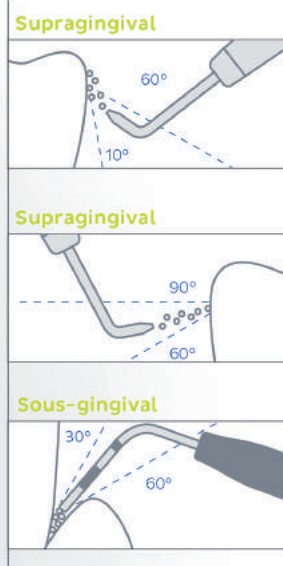

Een air polishing-apparaat ontworpen voor comfortabel reinigen Twee instrumenten in één: ideaal voor supragingivale en subgingivale toepassingen.

De nieuwe PROPHYflex4, een alles-in-een tool, is een waar technologisch wonder. Of u nu een supragingivaal of subgingivaal gebied behandelt, PROPHYflex 4 is geschikt voor bijna alle klinische situaties.