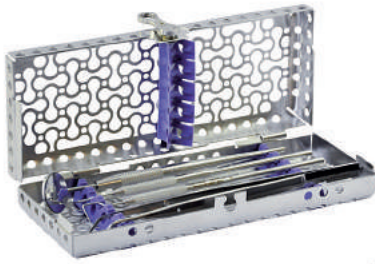

V38314

Prijs: 126,20

Promo: 99,00