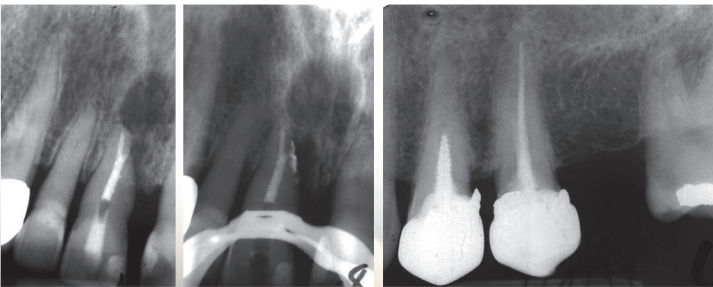

CosmiEducation nodigt u graag uit voor een niet-te-missen workshop* !

Hands-on : 'Voorspelbaar wortelkanalen behandelen - hou het eenvoudig'

Donderdag 18 november 2021 van 12.30 tot 16.30 uur door **CosmiEducation**
met **Geert Hommez** **Brasserie Klooster**, Baron de Giey laan 25A, 9840 **De Pinte**

Wortelkanaalbehandelingen hebben niet voor elke tandarts een positieve bijklank. Nochtans zijn er de laatste jaren heel wat nieuwe innovaties op de markt gekomen die deze behandelingen een **stuk minder complex** maken dan voorheen.

Deze cursus is opgebouwd rond een **eenvoudige en efficiënte manier van prepareren** met het Reciproc systeem, goede reiniging van het wortelkanaal en eenvoudig vullen.

Op deze manier moet het overgrote deel van de wortelkanaalbehandeling binnen het bereik van elke tandarts komen.

Inhoud:

- Lunch
- Theoretisch uiteenzetting van het behandelconcept (45 min)
- Pauze
- Hands-on workshop van preparatietechniek en vultechniek (45 min + 1,5 uur)

Voor een optimale persoonlijke begeleiding: maximum 12 deelnemers

Inschrijving **workshop + lunch** : **250 euro** (excl. btw) per persoon.

Uw betaling is tevens uw bewijs van inschrijving.

Inschrijven kan via tel. **03 450 93 20** of via e-mail: **verkoop@denta.be**

Prof dr Geert Hommez

- Tandheelkunde aan de Universiteit Gent
- Assistent aan de Universiteit Gent.
- Doctoraat in de tandheelkunde endodontologie
- Docent endodontologie en lokale anesthesie
- Adviseur directie UZ Gent
- Master Business Administration aan de Vlerick Management School
- Kliniekhoofd aan het Universitair Ziekenhuis Gent

**Accreditering
aangevraagd !**

Met lunch !