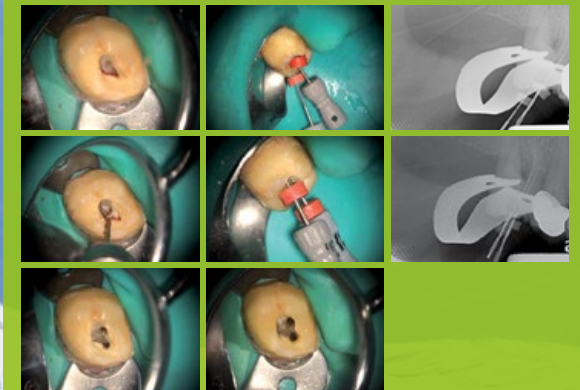

MicroMega One G

ROTATIESNELHEID
250 - 400 tr/min

MAXIMUM TORQUE
1,2 N.cm

De unieke glijpadvijl voor continue rotatie

- ▶ **Eenvoudig** : 1 enkel glijpadinstrument in continue rotatie, steriel en éénmalig gebruik. Eenvoudig en snel protocol. Bespaart tijd op de gehele wortelkanaalbehandeling.
- ▶ **Efficiënt** : Tijdbesparend voor de volledige endodontische behandeling.
- ▶ **Veilig** : Geruystellend voor de behandelaar en breukbestendig dankzij de innovatieve cross-section.

Glijpadvijl One G, 29 mm

20948203	49€
5 x	B5 One G n14/3% L29 Classics sterile

Manuele Vijlen MMC

Roestvrijstalen handvijlen voor de exploratie van de wortelkanaalanatomie.

De eerste fase van de endodontische behandeling bestaat uit de exploratie van het wortelkanaal met behulp van een handmatige roestvrij stalen vijl. In een tweede stap maakt deze vijl het mogelijk om, met behulp van een apex locator, de werklengte te bepalen.