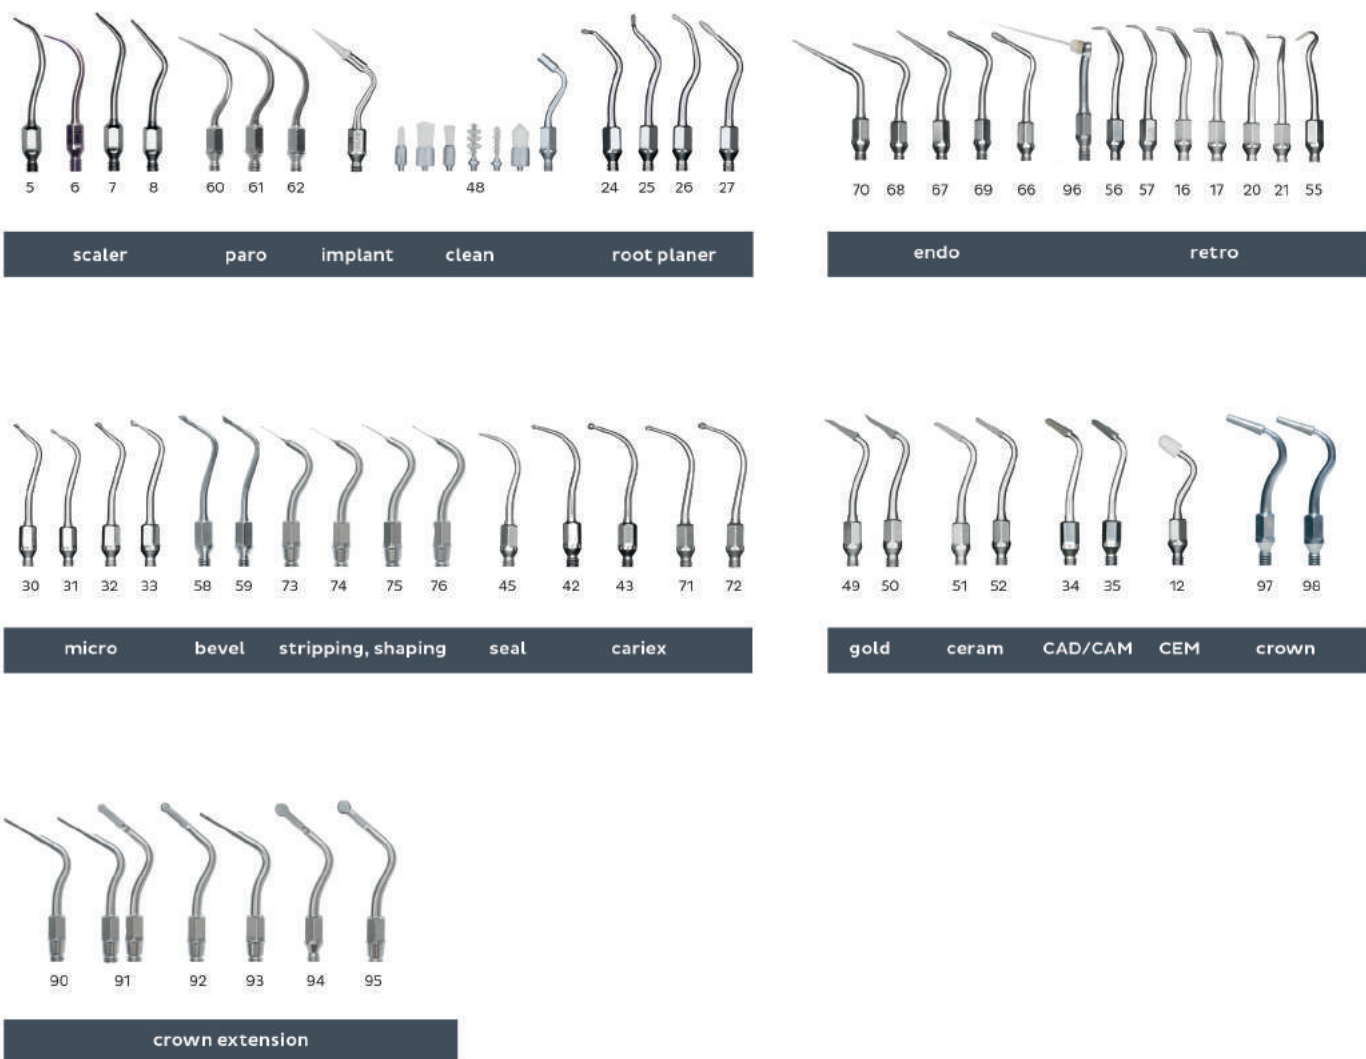

De juiste KaVo-tips voor elke indicatie

- Meer dan 50 tips, eenvoudig en snel te vervangen.
- Voor alle toepassingsgebieden (profylaxe, parodontologie, minimaal invasieve ingreep, gebitsprothese, apicale resectie, endodontie)

Overzicht KaVo SONICflex-tips