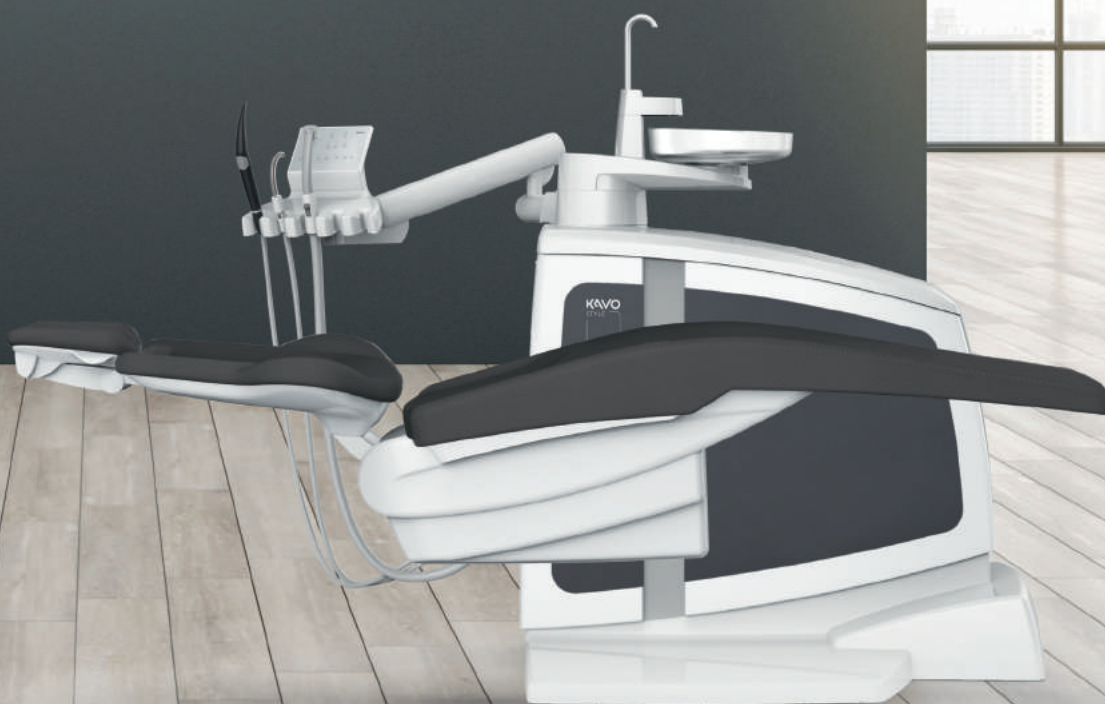

## KaVo ESTETICA E50 Life, de grote standaard

Een ingenieus evenwicht  
tussen technologie en flexibiliteit

Tot **€ 12.000** aan voordelen  
+ inruilbonus van **€ 1.500**

# KaVo ESTETICA E70 Vision

De belichaming van uitmuntendheid  
in een uitzonderlijke behandelunit

Tot **€16.000** aan voordelen  
+ inruilbonus van **€1.500**

Maak een afspraak en ontdek de **KaVo ESTETICA Vision E70** in onze showroom.