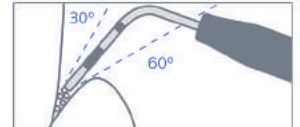

Subgingivaal