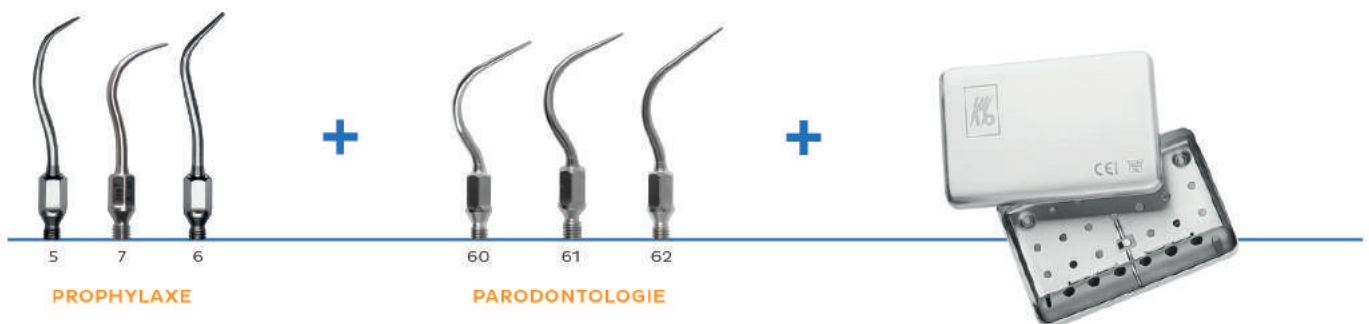

Probeer gratis de RONDOflex gedurende 10 dagen.

## SONICflex

De krachtigste scaler en de stilste in zijn klasse.

Het is ongetwijfeld het instrument met het breedste bereik. Krijg precisiedankzij de 3 instelbare standen, en veelzijdigheid aan de verwisselbare tips voor een breed scala aan toepassingen.