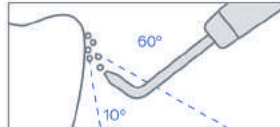

Supragingivaal