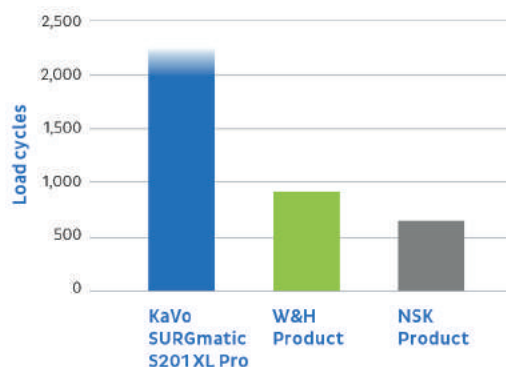

## SURGmatic™ Pro

Ref. 1.013.7540  
1595€

A44277  
**Promo: 999,00**

SURGmatic S201 L Pro (met kopje)

Ref. 1.013.7541  
1595€

A44276  
**Promo: 999,00**

SURGmatic S201 XL Pro (met kopje)