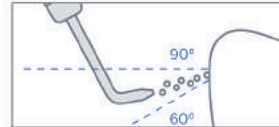

Supragingivaal