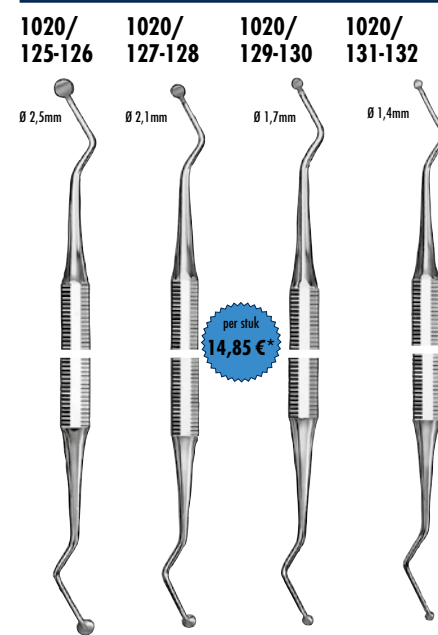

Excavatoren