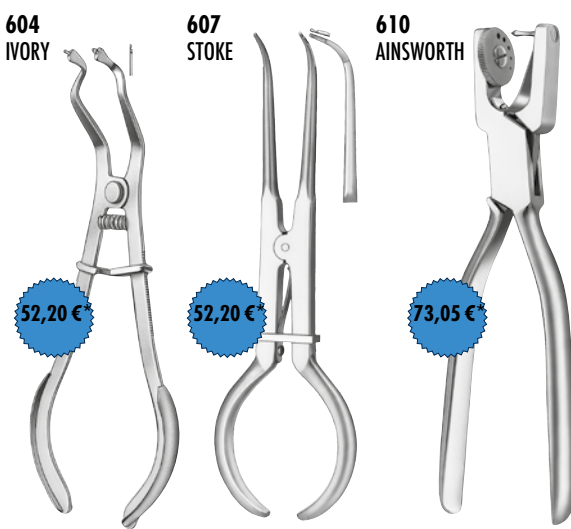

Cofferdam instrumenten

604 IVORY

52,20 €

607 STOKE

52,20 €

610 AINSWORTH

73,05 €