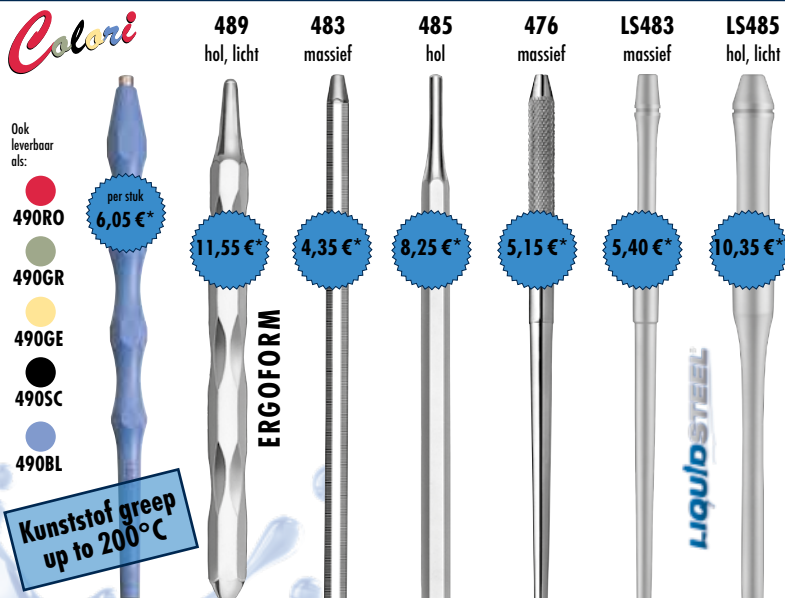

Mondspiegelheften

- Ook leverbaar als:
- 490RO
- 490GR
- 490GE
- 490SC
- 490BL

Kunststof greep up to 200°C

TwinSide Dubbelzijdige Rhodium mondspiegels

470/4 Ø 22mm vlak, Set 6 stuks

OneSide Eenzijdige Rhodium mondspiegels

471/4 Ø 22mm vlak, Set 6 stuks

Mondspiegels (12 stuks)

480/4 Ø 22mm vlak standaard, SET 12 stuk 10,90 €

478/3 Ø 20mm RHODIUM-EFFECT vlak Front Surface, SET 12 stuk 21,85 €