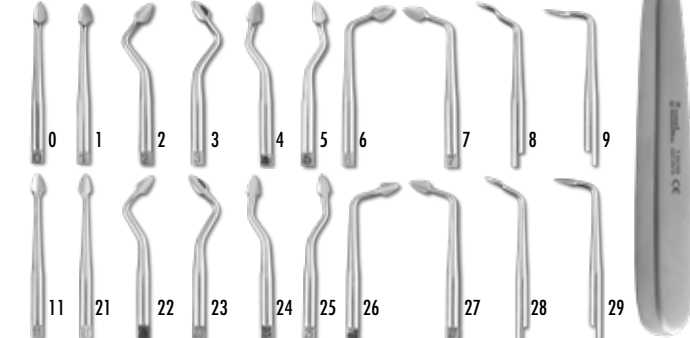

Syndesmotoom opzetstukken met handgreep in een etui

1809

Inhoud: 20 opzetstukken en handgreep zoals afgebeeld

CRYOSTEEL ice-tuned