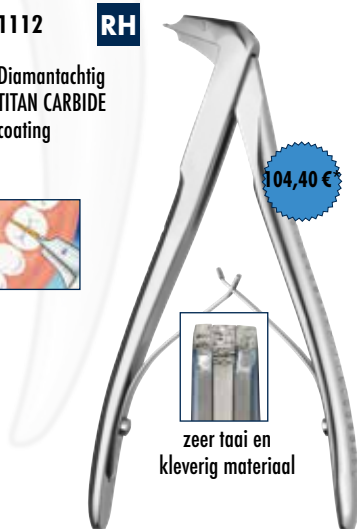

Opbuigtang voor kronen

1112
Diamantachtig TITAN CARBIDE coating