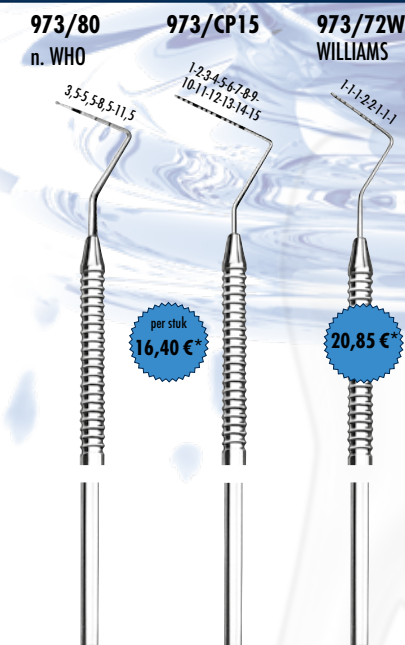

Pocketsondes

Servetkettingen

623RS-SET6
Inhoud: 6x 623RS