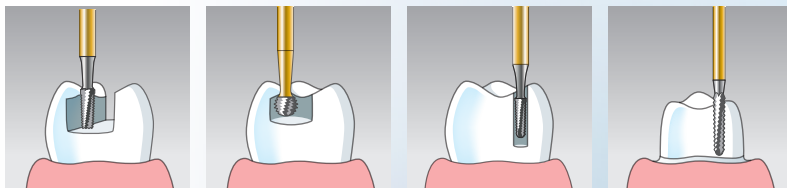

DIATECH® Speedster

Het samengaan van kracht en precisie

De Speedster boren worden met spitstechnologie vervaardigd vanuit een blok submicronisch hardmetaal van hoge kwaliteit. Het precieze multi-axiale slijpproces maken de angulaties, de dieptes van de groefjes, de snijhoekjes en de afstelling van de snijbladen mogelijk om optimale geometrieën en snijkpermanties te realiseren.

Het computer gestuurde design (CAO) ligt aan de basis van de creatie van uniforme en concentrische monobloc hardmetaalboren. Ons gespecialiseerd controlesysteem garandeert dat elke Speedsterboor beantwoordt aan de superieure kwaliteitsnormen van COLTENE.

Geavanceerde modellen en agressieve snijhoeken resulteren in een aanbod aan instrumenten met concentrische snijrichting, die zachter en duurzamer zijn om snel materialen te bewerken zoals amalgaam, goud, porcelein, glazuur en ceramo-metalen legeringen.

DIATECH Speedster - kracht en precisie wanneer u het nodig heeft.

INDICATIES

Preparatie van de caviteit

Verwijderen van oude obturaties

Doorklieven van kronen

Kroonpreparatie