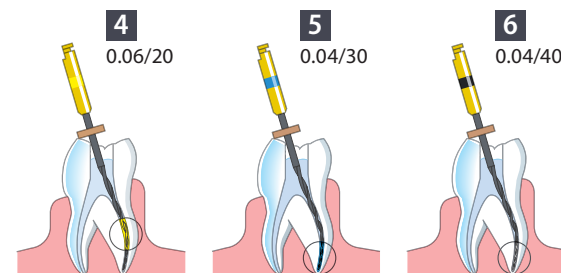

Van zodra de werklengte bereikt is, kan meteen overgegaan worden naar stap 4.