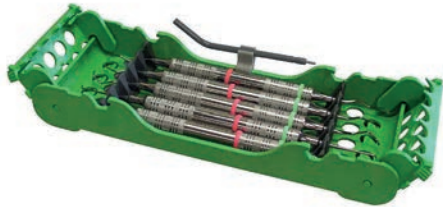

Prijs: 211,15

Promo: 159,00

V36266 **E-Z Jett Cassette voor 5 instrumenten** 50Z925
 Verkrijgbaar in de kleuren van A tot S
 20,2 x 9,7 x 3,0 cm
 Autoclaveerbaar

Prijs
34,10

V41659 **E-Z Jett Cassette voor 8 instrumenten Slim Design** 50Z911
 Verkrijgbaar in de kleuren van A tot S
 17,9 x 9,8 x 3,0 cm
 Autoclaveerbaar