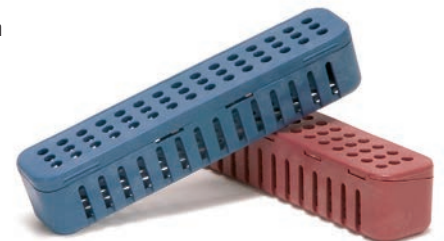

Prijs
18,98

V38928 **Compact Steri-Container** 50Z905
Verkrijgbaar in de kleuren van A tot S
Tot 12 instrumenten
18,1 x 3,8 x 3,81 cm
Autoclaveerbaar