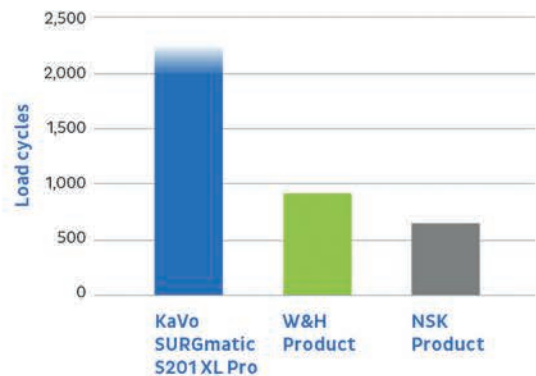

SURGmatic™ Pro

40% korting

Ref. 1.013.7540
1595€
A44277
Promo: 999,00

SURGmatic S201L Pro (met kopje)

40% korting

Ref. 1.013.7541
1595€
A44276
Promo: 999,00

SURGmatic S201XL Pro (met kopje)

Chirurgische handstukken INTRA