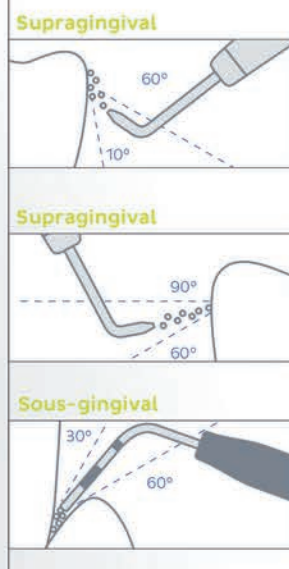

Een air polishing-apparaat ontworpen voor comfortabel reinigen Twee instrumenten in één: ideaal voor supragingivale en subgingivale toepassingen.

De nieuwe PROPHYflex4, een alles-in-een tool, is een waar technologisch wonder. Of u nu een supragingivaal of subgingivaal gebied behandelt, PROPHYflex 4 is geschikt voor bijna alle klinische situaties.

Promo
149,00

A01651

Nieuw!!

Prijs: 170,00

De "Power Cannula" maakt het mogelijk een antwoord te bieden op de specificiteit van de behandeling van vlekken en sterk verkleurde oppervlakken. (Supragingivaal) Ref. 1.012.1000