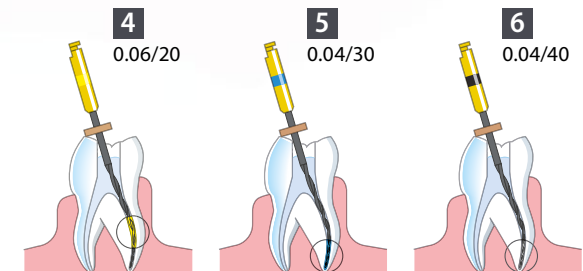

Van zodra de werklengte bereikt is, kan meteen overgegaan worden naar stap 4.