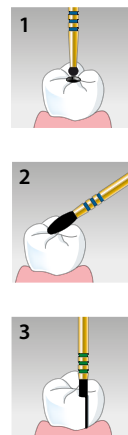

	ZR801	ZR801	ZR850	ZR881	ZR379
ISO Ø 1/10 mm	014	018	016	016	023
L hoofd in mm	-	-	10	8	5

DIATECH Zirconia Aanpassing en Polijst Kit

60022152 **77,80 €**

- 1 × ZR379-314-023-5-M
- 1 × ZR862-314-014-8-M
- 1 × ZR863-314-014-10-M
- 1 × 9703RA
- 1 × 975G14RA
- 1 × 9803RA
- 1 × 985G14RA

DIATECH Z-Rex Navulling par 5

48,56 €

	1. ENDO ACCESS			2. KROONAAANPASSING			3. KROONVERWIJDERING				
	ZR801 Bolletje	ZR379 Ei	ZR862 Vlam	ZR863 Vlam	ZR850 Conisch afgeronde top	ZR856 Conisch afgeronde top	ZR881 Cylindrisch afgeronde top				
ISO 806 314 001 524...											
ISO Ø 1/10 mm	012	014	018	023	014	014	016	018	018	014	016
L hoofd in mm	-	-	-	5	8	10	10	10	8	8	8
Ref. C	-	-	-	-	-	-	-	-	-	-	60022032
Ref. M	60022023	60022024	60022025	60022022	60022029	60022030	60022026	60022027	60022028	60022031	-