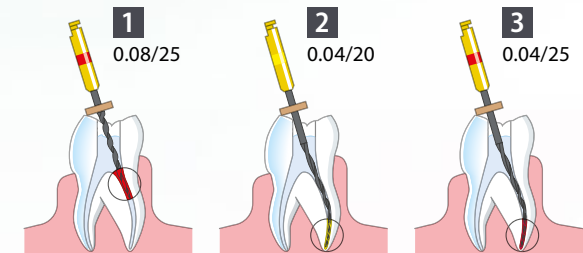

Stap per stap

De HyFlex CM-vijlen in NiTi kunnen herbruikt worden in de corono-apicale Crow-down, de seriële Step-back-techniek of met de single length techniek, die wij aanbevelen (bij 500 tr/min, tot 2,5Ncm).