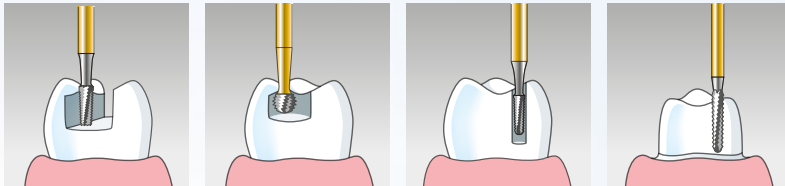

DIATECH Speedster

Het samengaan van kracht en precisie

De Speedster boren worden met spitstechnologie vervaardigd vanuit een blok submicronisch hardmetaal van hoge kwaliteit. Het precieze multi-axiale slijpproces maken de angulaties, de dieptes van de groefjes, de snijhoekjes en de afstelling van de snijbladen mogelijk om optimale geometrieën en slijkperformanties te realiseren.

Het computer gestuurde design (CAO) ligt aan de basis van de creatie van uniforme en concentrische monobloc hardmetaalboren. Ons gespecialiseerd controlesysteem garandeert dat elke Speedsterboor beantwoordt aan de superieure kwaliteitsnormen van COLTENE.

Geavanceerde modellen en agressieve snijhoeken resulteren in een aanbod aan instrumenten met concentrische snijrichting, die zachter en duurzamer zijn om snel materialen te bewerken zoals amalgaam, goud, porcelein, glazuur en ceramo-metalen legeringen.

DIATECH Speedster - kracht en precisie wanneer u het nodig heeft.

INDICATIES

Preparatie van de caviteit

Verwijderen van oude obturaties

Doorklieven van kronen

Kroonpreparatie