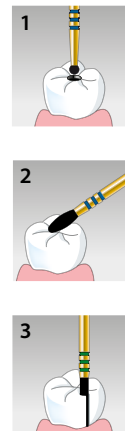

	ZR801	ZR801	ZR850	ZR881	ZR379
ISO Ø 1/10 mm	014	018	016	016	023
L hoofd in mm	-	-	10	8	5

DIATECH Zirconia Aanpassing en Polijst Kit

60022152 **77,80 €**

- 1 x ZR379-314-023-5-M
- 1 x ZR862-314-014-8-M
- 1 x ZR863-314-014-10-M
- 1 x 9703RA
- 1 x 975G14RA
- 1 x 9803RA
- 1 x 985G14RA

DIATECH Z-Rex Navulling par 5

48,56 €

	1. ENDO ACCESS			2. KROONAAANPASSING			3. KROONVERWIJDERING				
	ZR801 Bolletje	ZR379 Ei	ZR862 Vlam	ZR863 Vlam	ZR850 Conisch afgeronde top	ZR856 Conisch afgeronde top	ZR881 Cylindrisch afgeronde top				
ISO Ø 1/10 mm	012	014	018	023	014	014	016	018	018	014	016
L hoofd in mm	-	-	-	5	8	10	10	10	8	8	8
Ref. C	-	-	-	-	-	-	-	-	-	-	60022032
Ref. M	60022023	60022024	60022025	60022022	60022029	60022030	60022026	60022027	60022028	60022031	-