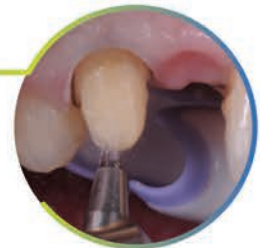

2. Abutmenttand werd luchtgeborsteerd met de RONDOflex plus 360