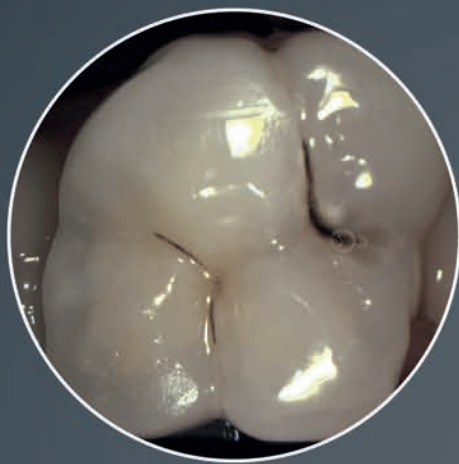

KaVo **DIAGNOcam** Vision Full HD

Drie directe diagnostische beelden
uit één opname

Intraorale camera:

Hoge resolutie, eenvoudige oplossingen

Transilluminatiemodus:

Lichtjaren vooruit op cariës

Fluorescentiemodus: