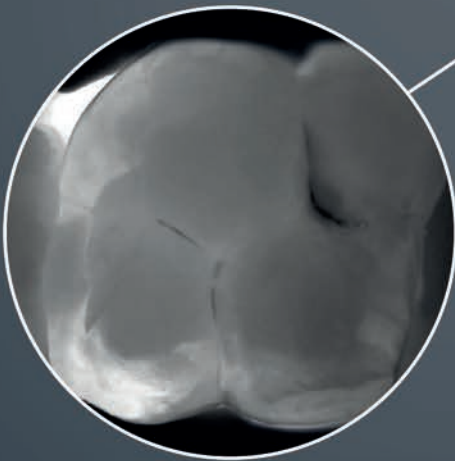

KaVo **DIAGNOcam** Vision Full HD

Drie directe diagnostische beelden
uit één opname

Intraorale camera:

Hoge resolutie, eenvoudige oplossingen

Transilluminatiemodus:

Lichtjaren vooruit op cariës

Fluorescentiemodus: