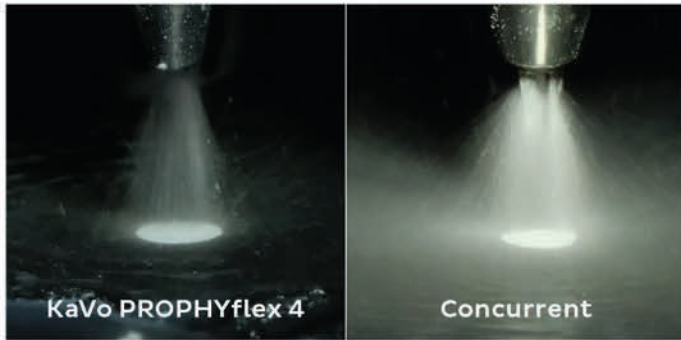

Andere voordelen: minder poedernevel

De instelbare hoeveelheid poeder en het constante, gerichte polijsten met de PROPHYflex-standaard tip zorgen dankzij de nauwkeurige reinigingswerking, minder storende polijstnevel en derhalve ook een geoptimaliseerde hygiëne

Hard voor vlekken, zacht voor tanden

De energie wordt gelijkmatig verdeeld over het spuitoppervlak. Dat is op twee manieren voordelig: hoe gelijkmatiger de straal wordt gespoten, hoe effectiever de reiniging. Daarnaast wordt de tandstructuur zo beter beschermd.