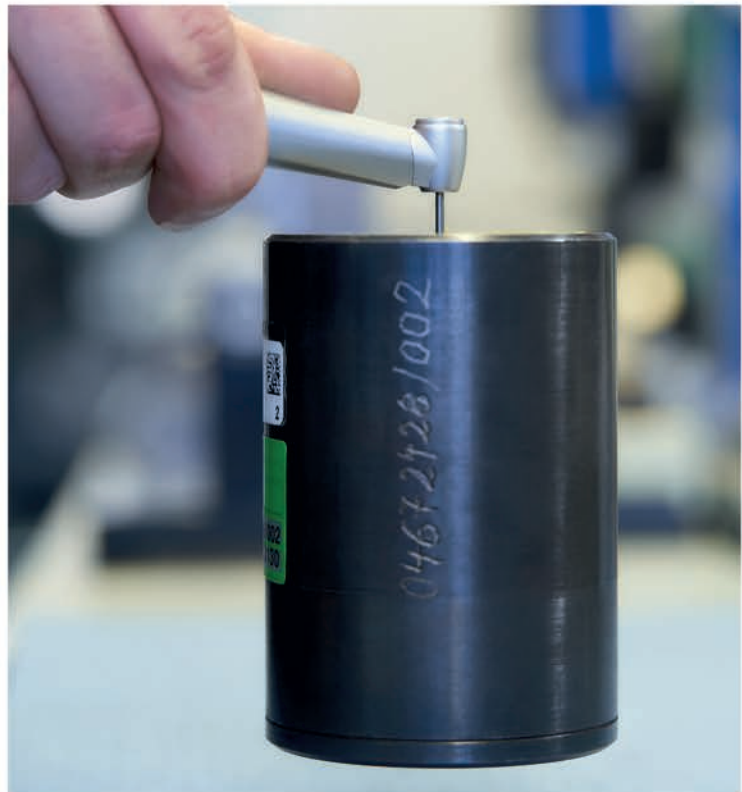

Andere leveranciers hebben hun hoofdkantoor nog in Duitsland, maar hun productie lang geleden uitbesteed. KaVo dringt echter aan op een 100% 'Made in Germany'-benadering voor zijn instrumenten. Dit betekent dat al onze instrumenten zijn gemaakt in de KaVofabriek in Biberach. Maar de belangrijkste factor in het verzekeren van de legendarische KaVo kwaliteit is onze 'vertical' integratie' van minstens 95%. Dit betekent bijna alle componenten (waarvan er maximaal 50 kunnen zijn) in een KaVo instrument worden ook vervaardigd in Biberach en zijn daarom onderworpen aan de dezelfde strenge kwaliteitscontrole.

Van levering van de grondstoffen tot de finale inspectie van de afgewerkte instrumenten, de meer dan 400 hoog gekwalificeerde medewerkers zijn op 1,500m2 productie altijd gefocust op de kleinste details. Ultra precieze productie, gebaseerd op tolerantie in de micro range, verzekerd u ervan dat u uw werk met de grootse precisie uit kunt voeren in w praktijk.

100 %

kwaliteit, van de
grondstoffen tot het
afgewerkte instrument.
Allemaal uit één hand.

Ultra-schone kwaliteit binnen, stof buiten gehouden

De eindassemblage van veel KaVo-instrumenten wordt uitgevoerd in speciale stofvrije ruimtes. Stoppen zelfs het kleinste stofdeeltje dat de geweldige KaVo kwaliteit zou kunnen beïnvloeden. De lucht wordt constant schoongemaakt en gezuiverd. Temperatuur, vochtigheid en luchtdruk worden ook constant gehouden. Dit is de enige manier waarop elke individuele KaVo instrument kan zijn grondige inspectie doorstaan, voorafgaand aan de levering.