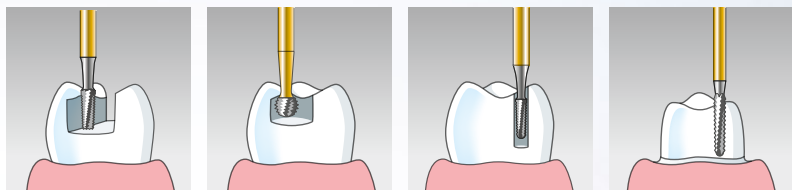

INDICATIES

Preparatie van de caviteit

Verwijderen van oude obturaties

Doorklieven van kronen

Kroonpreparatie

S5.012 - Doos van 10 boren

237114AA 29,36 €

S5.012 - Zak van 100 boren

237214AA 275,88 €