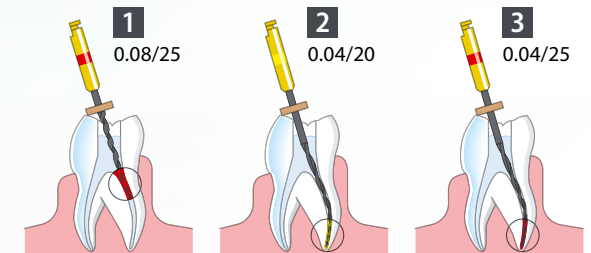

Stap per stap

De HyFlex CM-vijlen in NiTi kunnen herbruikt worden in de corono-apicale Crow-down, de seriële Step-back-techniek of met de single length technique, die wij aanbevelen (bij 500 tr/min, tot 2,5Ncm).

Van zodra de werklengte bereikt is, kan meteen overgegaan worden naar stap 4.