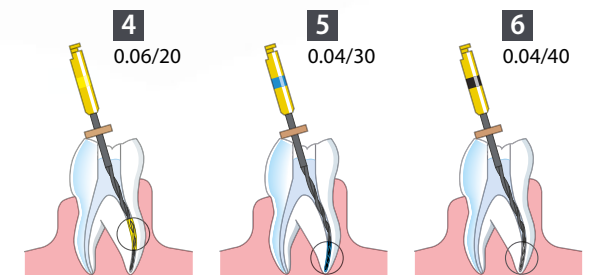

Refills van 6 instrumenten HyFlex CM in NiTi

	19 mm	21 mm	25 mm	31 mm
25/0,08	60011048	-	-	-
15/0,04	-	60011049	60011065	60018284
20/0,04	-	60011050	60011066	60018285
25/0,04	-	60011052	60011067	60018286
30/0,04	-	60011053	60011068	60018287
35/0,04	-	60011054	60011069	-
40/0,04	-	60011055	60011070	60018288
45/0,04	-	60011056	60011071	-
50/0,04	-	60011057	60011072	60018289
60/0,04	-	60011058	60011073	60018290
20/0,06	-	60011059	60011074	60018291
25/0,06	-	60011060	60011075	-
20/0,06, X-tra spirales	-	60018699	60018700	60018701
25/0,06, X-tra spirales	-	60018702	60018703	60018704
30/0,06	-	60011061	60011076	60018292
35/0,06	-	60011062	60011077	-
40/0,06	-	60011063	60011078	60018293