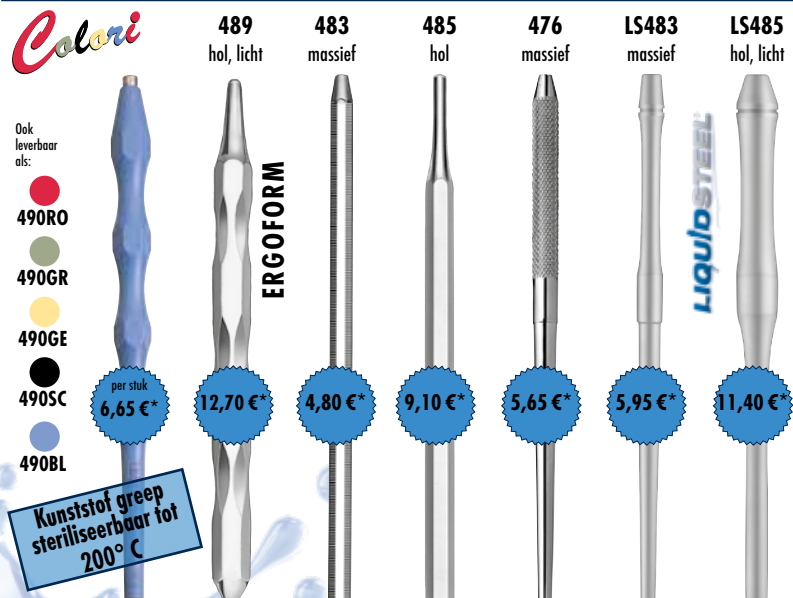

Paro-set

Profylaxe-SET

Servetkettingen

623RS-SET6
Inhoud: 6x 623RS

ROEST VRIJ

NIUW!

623RS per stuk 10,90 €*

SET 54,90 €*

- Veilig fixeerbare klem
- Hoger gewicht dan standaard varianten
- Geen wegglijden van de servetten

Mondspiegelheften

TwinSide Dubbelzijdige Rhodium mondspiegels

OneSide Eenzijdige Rhodium mondspiegels

Mondspiegels (12 stuks)