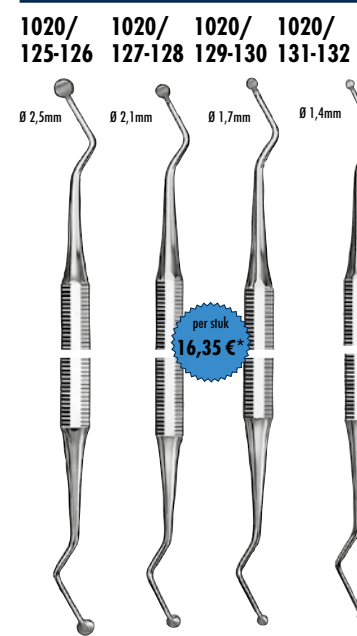

Plastische vulinstrumenten

Excavatoren

Plastische vulinstrumenten

Composit instrumenten

Amalgaam instrumenten

Pocketsondes

Heidemannspatel

Cement spatel

Paro-set

Profylaxe-SET

Servetkettingen

623RS-SET6
Inhoud: 6x 623RS

ROEST VRIJ

NIUW!

623RS per stuk 10,90 €*

SET 54,90 €*