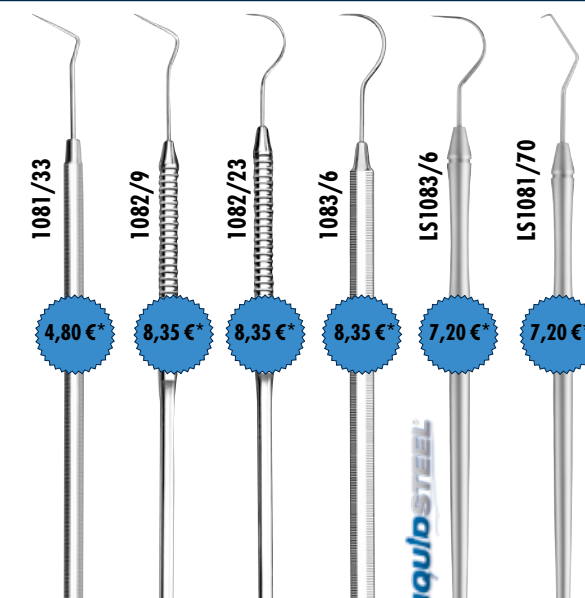

Tandsonden