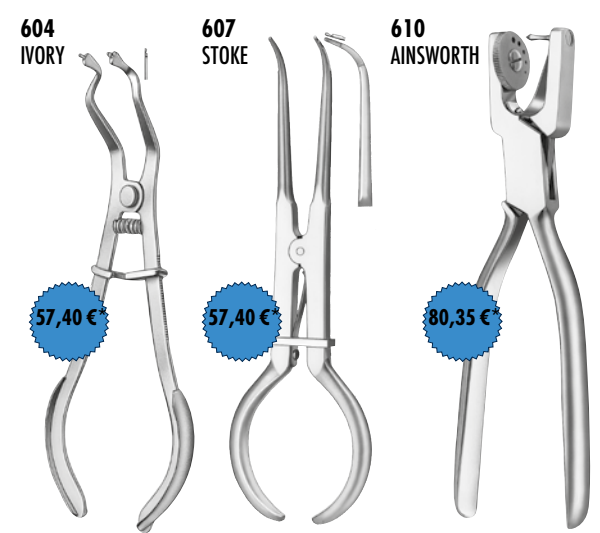

Tandsonden

Opbuigtang voor kronen

FURRER tang

Schuifmaat

Cofferdam instrumenten

carl martin Solingen

FINEST DENTAL INSTRUMENTS GERMANY - SINCE 1916 -

IDS 2023