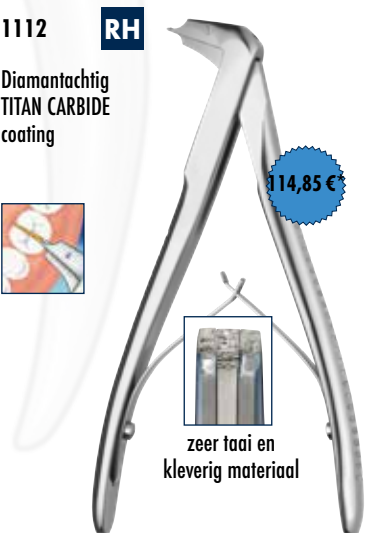

Opbuigtang voor kronen