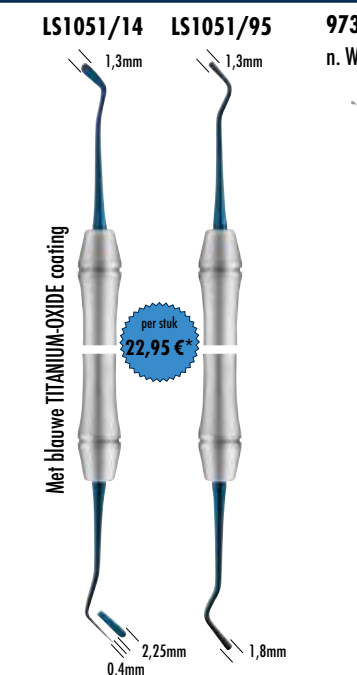

Plastische vulinstrumenten

Excavatoren

Plastische vulinstrumenten

Composit instrumenten

Amalgaam instrumenten

Pocketsondes

Heidemannspatel

Cement spatel

Paro-set

Profylaxe-SET

Servetkettingen

623RS-SET6
Inhoud: 6x 623RS

ROEST VRIJ

NIUW!

623RS per stuk 10,90 €*

SET 54,90 €*