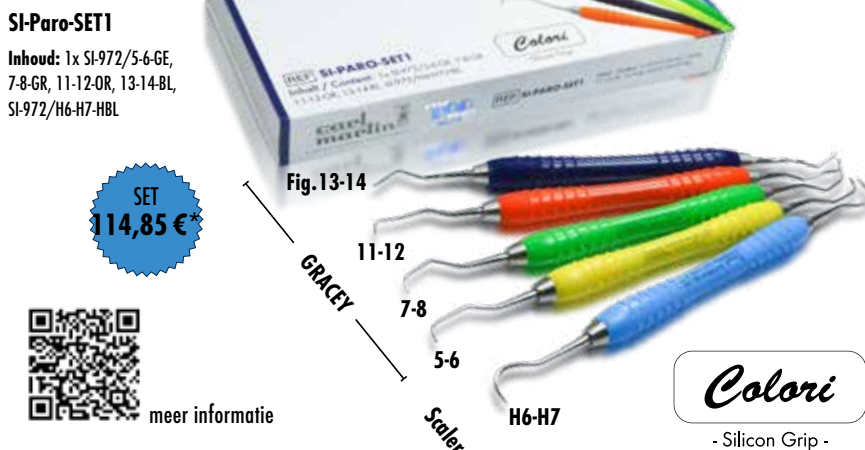

Plastische vulinstrumenten

Excavatoren

Plastische vulinstrumenten

Composit instrumenten

Amalgaam instrumenten

Pocketsondes

Heidemannspatel

Cement spatel

Paro-set

Profylaxe-SET

Servetkettingen

623RS-SET6
Inhoud: 6x 623RS

ROEST VRIJ

NIUW!

623RS per stuk 10,90 €*

SET 54,90 €*