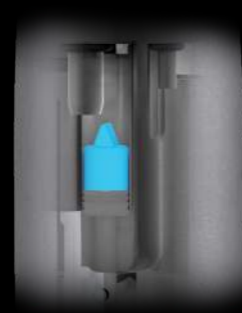

Anti
terugslagklep

Verminderd risico op kruisbesmetting dankzij de terugslagklep en de **Sealed Head** bescherming. Bovendien vermindert dit het effect van het aanzuigen van vloeistoffen in de instrumentkop.