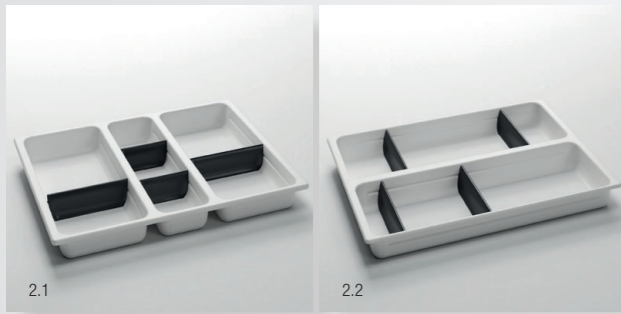

Plateaux

- 2.1 Trois compartiments avec séparateurs
- 2.2 Deux compartiments avec séparateurs
- 2.3 Trois compartiments horizontaux avec séparateurs (X36A, X37A, X38A)

mille façons d'être
Pop!