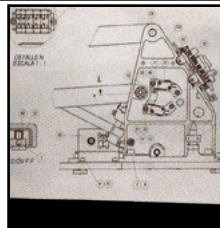

TECHNOLOGIE, SERVICE ET ENGAGEMENT.