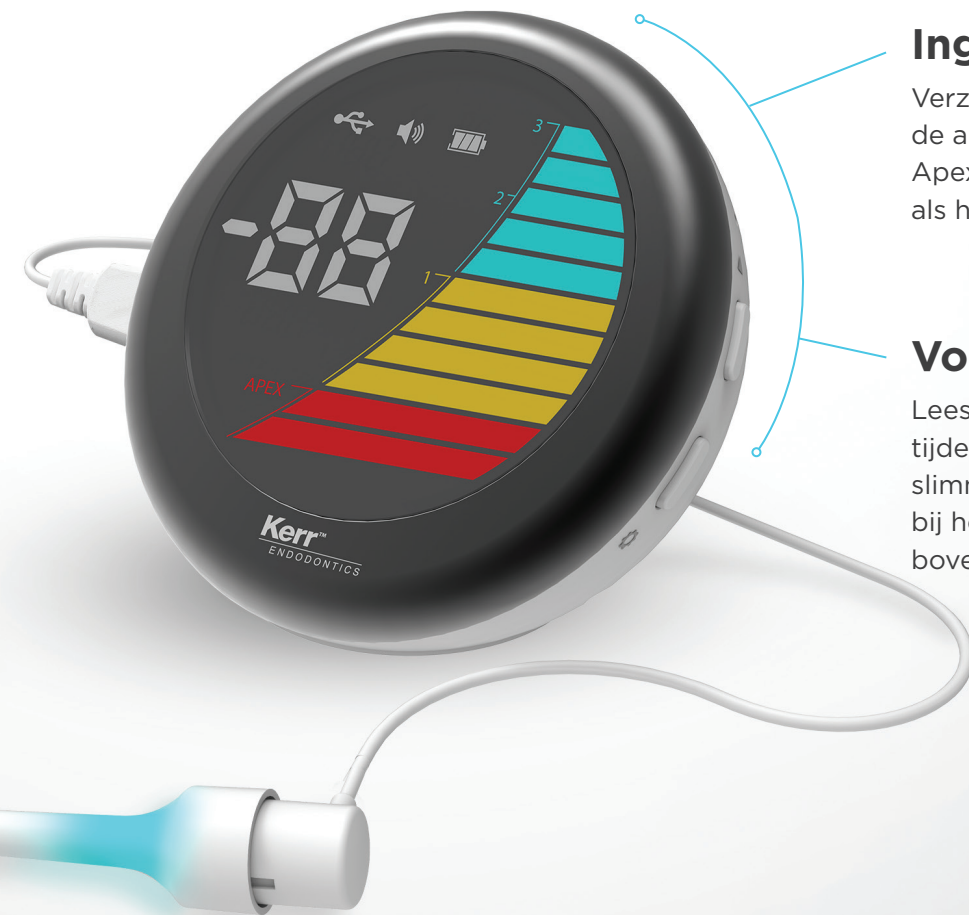

Patiëntveiligheid

De intuïtieve, gemakkelijk zichtbare, slimme lichtindicatoren en geluidssignalen en het grote, heldere display melden wanneer u de apex bereikt. Kunnen afzonderlijk of als onderling samenwerkend systeem worden gebruikt.

Voorinstellingen

9 voorinstelde Kerr-vijlinstellingen, 1 reciproke instelling en 4 zelf te kiezen instellingen.

Continu bruikbaar

Er worden twee uitneembare batterijen meegeleverd, om te verzekeren dat er altijd één van is opgeladen, zodat u uw procedures veilig en zonder onderbreking kunt afronden.

Ingebouwde nauwkeurigheid

Verzeker u van nauwkeurige metingen met de automatische zelfkalibreringsfunctie van Apex Connect, die steeds wordt geactiveerd als het apparaat wordt ingeschakeld.

Vormgeven met vertrouwen

Lees real-time-informatie over de werklengete tijdens procedures af aan de hand van een slimme lichtindicator die van kleur verandert bij het bereiken van de apex, waarbij bovendien nog geluidsignalen hoorbaar zijn.