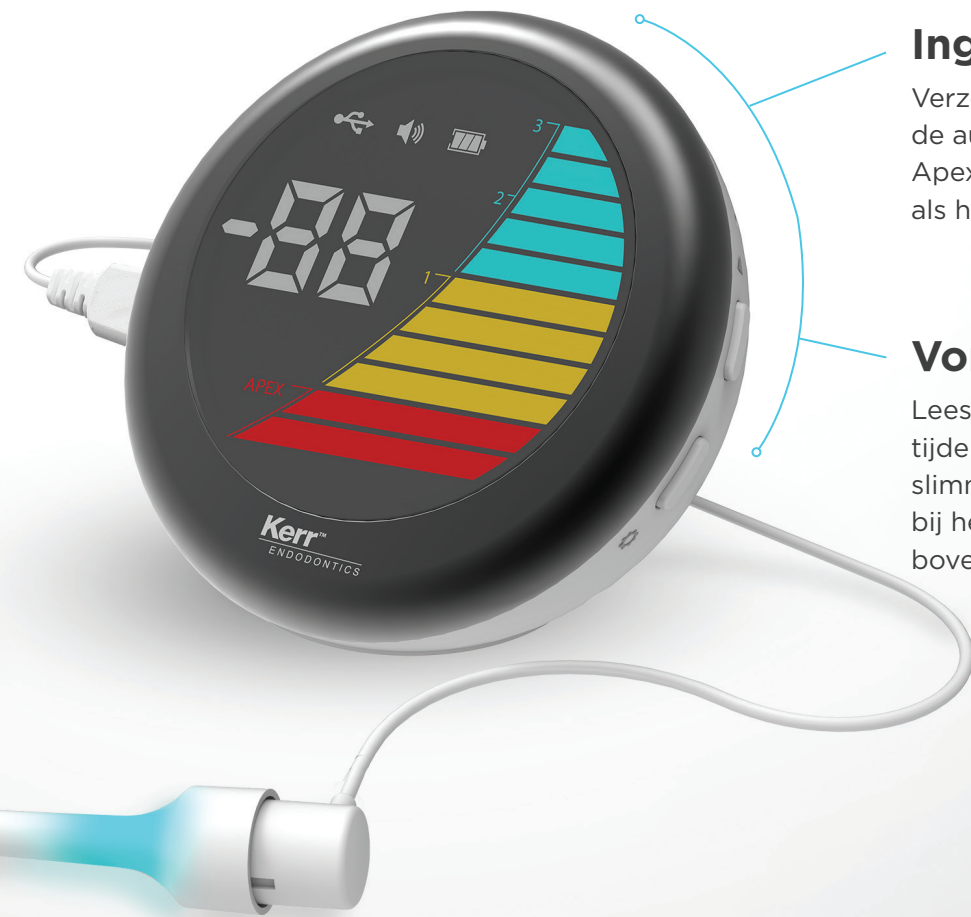

Patiëntveiligheid

De intuïtieve, gemakkelijk zichtbare, slimme lichtindicatoren en geluidssignalen en het grote, heldere display melden wanneer u de apex bereikt. Kunnen afzonderlijk of als onderling samenwerkend systeem worden gebruikt.

Voorinstellingen

9 voorinstelde Kerr-vijlinstellingen, 1 reciproke instelling en 4 zelf te kiezen instellingen.

Continu bruikbaar

Er worden twee uitneembare batterijen meegeleverd, om te verzekeren dat er altijd één van is opgeladen, zodat u uw procedures veilig en zonder onderbreking kunt afronden.

Ingebouwde nauwkeurigheid

Verzeker u van nauwkeurige metingen met de automatische zelfkalibreringsfunctie van Apex Connect, die steeds wordt geactiveerd als het apparaat wordt ingeschakeld.

Vormgeven met vertrouwen

Lees real-time-informatie over de werklengete tijdens procedures af aan de hand van een slimme lichtindicator die van kleur verandert bij het bereiken van de apex, waarbij bovendien nog geluidsignalen hoorbaar zijn.