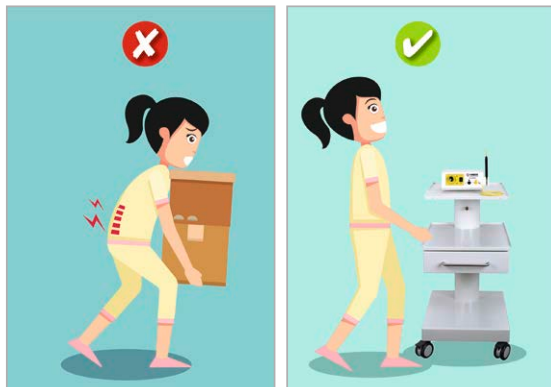

PROMOTIES GELDIG VAN
01.05.2024 TOT 31.07.2024

NEW

330⁰⁰

749⁰⁰

Special
2024

BamBasic / Bambach® Original

Speciale ergotherapeutische zadelstoel

- Standaard zadelvorm
- Zeer gewaardeerd door mensen met een normale bekkenmaat
- Zorgt voor een comfortabele en gezonde zithouding
- Om een eind aan rugpijn te maken én deze te voorkomen

Artikel	REF		PROMO
BamBasic	A50401	412,50	330,00
BAMBACH zadelstoel zwart Vinyl	A46787		749,00
BAMBACH zadelstoel zwart Leder	A46682		784,00

475⁰⁰

Integra Cart De Luxe II

- Met drukluchtaansluiting
- Geïntegreerde stroomvoorzorging (2 universele stopcontacten)
- Bovenste tray met lade voor materiaal (met handvat)
- Met stroomaansluiting voor spiraalsnoeren
- Licht lopende wielen voor het snel en eenvoudig verschuiven van de cart
- Hoogwaardige lakkering
- Buitenafmetingen (h x b x d): 75,5 x 40 x 50 cm
- Gewicht: 22,8 kg

Artikel	REF		PROMO
Integra Cart De Luxe II	A41294	-649,00-	475,00

Integra® Cart Smart

Voordelige bijzetwagen met 3 trays

- 2 universele stekkers
- 2 trays met beschermand tegen het weggrollen van instrumenten
- Draagvermogen per tray: 10 kg
- Afmetingen (b x h x d): 35 x 78 x 45 cm
- Gewicht: 14,5 kg

369⁰⁰

Artikel	REF		PROMO
Integra Cart Smart	A41146	-795,00-	369,00

675⁰⁰

Integra Cart De Luxe III

- Geïntegreerde stroomvoorzorging (3 universele stopcontacten)
- De middelste tray heeft twee lades voor materiaal + handvat
- De bovenste deksel van de lade is als tray gevormd en voor het neerzetten van een apparaat te gebruiken
- De trays zijn niet in de hoogte verstelbaar
- Met stroomaansluiting voor spiraalsnoeren
- De voorste wielen kunnen worden vastgezet
- Hoogwaardige lakkering
- Buitenafmetingen (h x b x d): 77,8 x 35 x 44,5 cm
- Gewicht: 21,4 kg

Artikel	REF		PROMO
Integra Cart De Luxe III	A41295	-799,00-	675,00