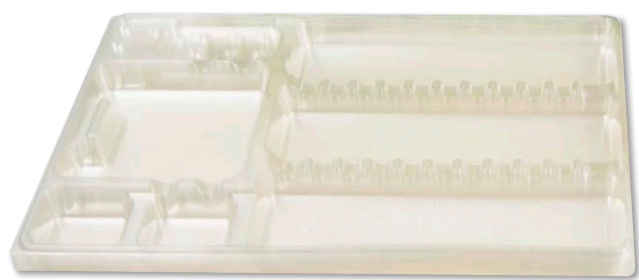

5⁹⁵

Bio Apply-Tips®

Fijne applicatiestaafjes

- Gemaakt van een combinatie van tarwe en kunststof
- Voor het precieze aanbrengen van vloeistoffen en pasta's
- Buigzame einden voor moeilijk te bereiken plaatsen
- Zuinige omgang met dure materialen (zoals bonding, medicamenten etc.)
- Zuurbestendig tegen bondings en andere soorten materiaal
- Hygiënische dispenser, staafjes per stuk uitneembaar
- Verkrijgbaar in 3 maten
- Biologisch afbreekbaar

Artikel	REF		PROMO
Bio Apply-Tips voor micro applicatiestaafjes (fijn, 1,9 mm)	A47178	6,50	5,95
Bio Apply-Tips voor micro applicatiestaafjes (medium, 3 mm)	A47179	6,50	5,95
Bio Apply-Tips voor micro applicatiestaafjes (extra-fijn, 1,5 mm)	A47177	6,50	5,95

36⁴⁵

Bio Tray

Wegwerp trays voor tandartsinstrumenten

- PLA bio-polymer van plantaardige oorsprong (van maïzetmeel gemaakt)
- Zeer duurzaam product
- Transparant van kleur
- Composteerbaar

Artikel	REF		PROMO
Bio Tray	A47176	43,50	36,45

Dento Box I: Personaliseer met jouw logo bij 500+stuks prijs op aanvraag

Dento Box II: hoogte 4 cm

vanaf **10³⁵**

Dento Box® I / Dento Box® II / Bio Dento Box® II

Stabiele reis- en opbergboxen

- Van biokunststof (terralene 75 %, mineraalandaal 25 %)
- Voor prothesen, orthodontische modellen etc.
- Schokvrij, veilige kliksluiting en met kleine ventilatiegaaatjes
- Biologisch afbreekbare pellets

Artikel	REF		PROMO
Bio Dento Box II	A48937	21,50	19,35
Dento Box II, blauw	A10010	15,99	14,35
Dento Box II, wit	A10011	15,99	14,35
Dento Box II, roze	A10554	15,99	14,35
Dento Box I, wit	A09917	11,50	10,35

11⁸⁵

Miratray® Spray

Adhesiefspray voor alginaat