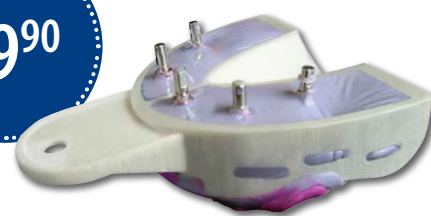

Miratray® Implant

Afdruklepel voor implantaten met folietechniek

- Eenvoudig te plaatsen door gepatenteerde folietechniek
- Verbindt de voordelen van "reposition" (gebruiksgemak, kosten) met de precisie van de "pick-up" techniek
- Geen bijlijpen meer nodig, de abutments zijn door de folie goed zichtbaar
- Spaart tandarts en patiënt een extra behandeling
- Spaart enorme kosten, geen individuele lepel meer nodig (lage labkosten)
- Schone en precieze afdrucken – het afdrukmateriaal loopt niet over
- In 3 maten voor de boven- en voor de onderkaak, voor dentate en edentate kaken
- Voor elk afdrukmateriaal voor implantaten en alle gebruikelijke implantaatsystemen

Artikel	REF		PROMO
Miratray Implant starter assortiment	A34054	39,99	29,90
Miratray Implant Superior, S1 (small)	A35667-S1	39,99	29,90
Miratray Implant Superior, S2 (medium)	A35667-S2	39,99	29,90
Miratray Implant Superior, S3 (large)	A35667-S3	39,99	29,90
Miratray Implant Inferior, I1 (small)	A35667-I1	39,99	29,90
Miratray Implant Inferior, I2 (medium)	A35667-I2	39,99	29,90
Miratray Implant Inferior, I3 (large)	A35667-I3	39,99	29,90