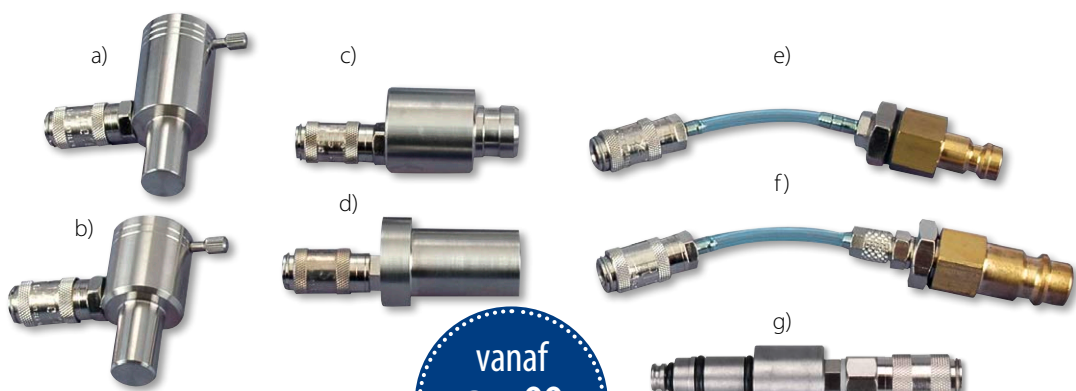

vanaf
35⁹⁹

Airsonic® Adapter

Artikel	REF		PROMO
a) Airsonic aansluiting K voor Kavo Multiflex	A01830	99,99	89,99
b) Airsonic aansluiting S voor Sirona turbine	A40784	92,99	83,69
c) Airsonic aansluiting WH Rotoquick	A40785	106,00	95,40
d) Airsonic aansluiting Bien Air Uniflex	A40786	111,00	99,90
e) Airsonic aansluiting EMS box	A40787	42,00	37,80
f) Airsonic aansluiting Labokoppeling	A40788	39,99	35,99
g) Airsonic aansluiting NSK	A42534	99,99	89,99