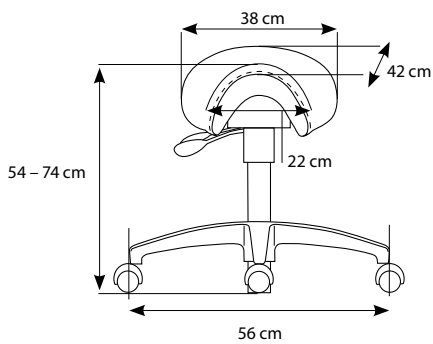

PROMOTIES GELDIG VAN
01.05.2024 TOT 31.07.2024

NEW

330⁰⁰

BamBasic

749⁰⁰