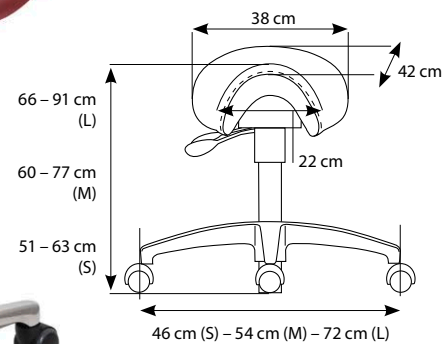

Original

Special
2024

BamBasic / Bambach® Original

Speciale ergotherapeutische zadelstoel

- Standaard zadelvorm
- Zeer gewaardeerd door mensen met een normale bekkenmaat
- Zorgt voor een comfortabele en gezonde zithouding
- Om een eind aan rugpijn te maken én deze te voorkomen

Artikel	REF		PROMO
BamBasic	A50401	412,50	330,00
BAMBACH zadelstoel zwart Vinyl	A46787		749,00
BAMBACH zadelstoel zwart Leder	A46682		784,00