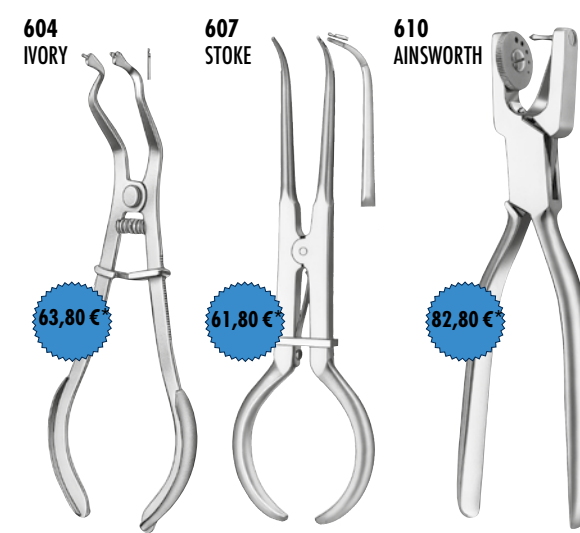

Cofferdam instrumenten