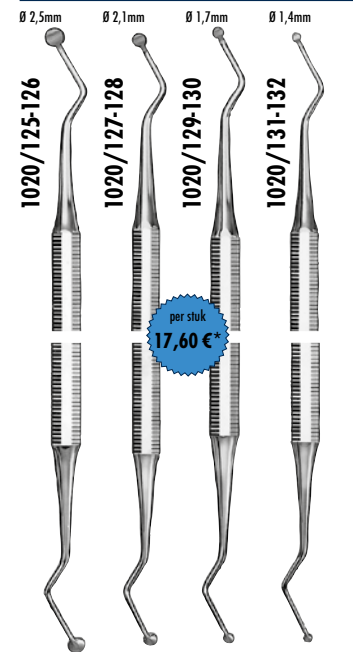

Excavatoren