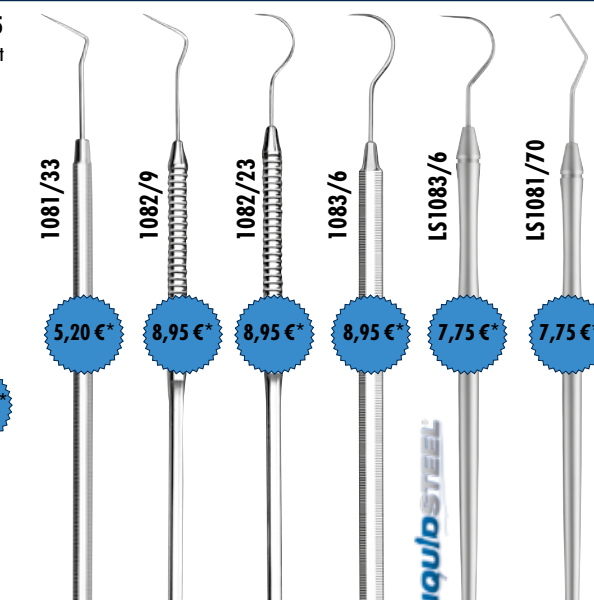

Tandsonden