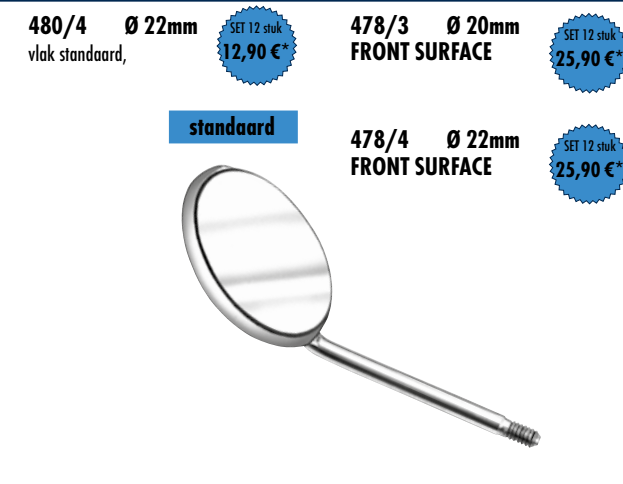

Mondspiegels (12 stuks)