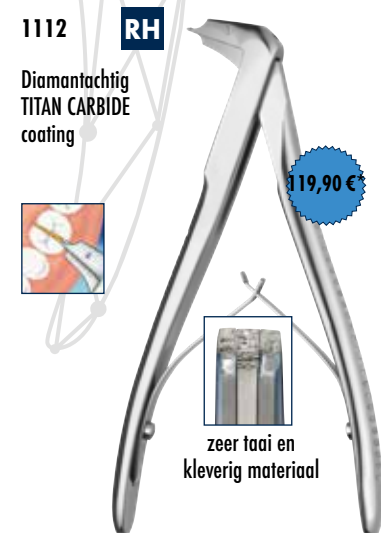

Opbuigtang voor kronen