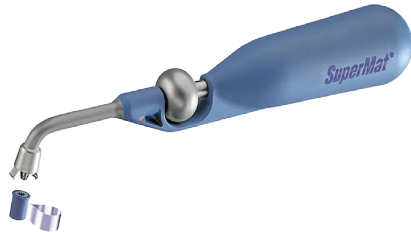

BamBasic Bambach

A50401

- Réglable en hauteur
- Pour éliminer et prévenir les maux de dos
- Réduit considérablement la pression sur les disques intervertébraux
- Maintient la position naturelle du bassin et de la colonne vertébrale en position assise

Prix: 70,90

**REMISE DE
BLACKFRIDAY****40%****BLACKFRIDAY
PROMO****42,00****Piézon insert "A" + CombiTorque EMS**

A01549

Prix: 93,00

**REMISE DE
BLACKFRIDAY****25%****BLACKFRIDAY
PROMO****69,00****Optim 1 Wipes 15 x 18 cm Coltene Scican**A43717 **160 pièces***Disponible en plusieurs tailles pour s'adapter à toutes les surfaces.**Compatible avec un grand nombre de matériaux et de surfaces durs et non poreux. Sans parfum artificiel.**Non toxique.**Ne provoque aucune irritation de la peau, des yeux ou des voies respiratoires.*

Prix: 14,23

**REMISE DE
BLACKFRIDAY****35%****BLACKFRIDAY
PROMO****9,20**

BLACK FRIDAY**Adapt SuperCap Matrix Kerr**

V10636 **Acier ou Transparent** 50 pièces
 Hauteur : 5,00 ou 6,30 mm, Diamètre: 0.030, 0.050 ou 0.038