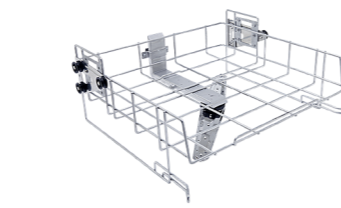

Basic

A 102
A40098 Bovenrek Prijs: 449,98

A 151
A39581 Onderrek Prijs: 298,30

E 802/1
A32539 Inzet Prijs: 513,95

E 473/2 (2x)
A32281 Zeef met deksel voor boren
Prijs: 2 x 104,50

E 197
A37198 Zeefschaal Prijs: 196,65