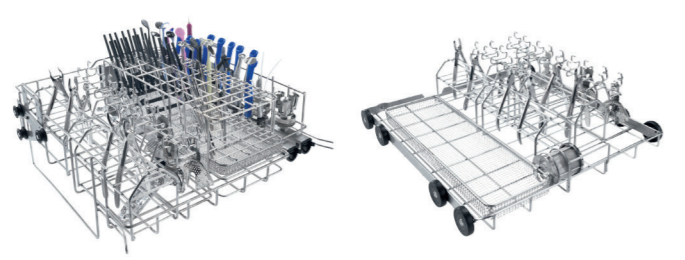

Denta nv, Heiveldekens 2, 2550 Kontich, www.denta.be

Flexibiliteit voor alle teams.

Het modulaire mandconcept biedt volledige flexibiliteit om aan uw behoeften te voldoen. Speciaal voor verschillende disciplines ontwikkelde inzetstukken en manden maken een grondige desinfectie van alle soorten instrumenten mogelijk. ExpertLine biedt ook een reeks opties voor het drogen, van de AutoOpen-functie tot DryPlus-hetelucht-droging.

Algemene tandheelkunde

Implantologie en mond- en kaakchirurgie

Orthodontie

Het Miele cassette- en container systeem

Het Miele-cassette- en containersysteem helpt u bij het snel, duurzaam en efficiënt reinigen en opbergen van instrumenten. De verschillende cassettes en steriele containers zijn speciaal ontworpen om een soepele workflow te garanderen – van de behandeling van de patiënt tot de opslag.