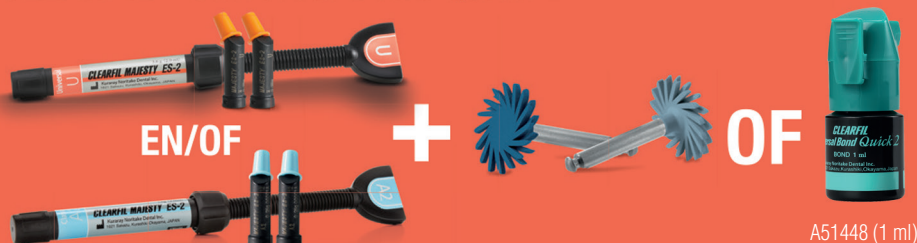

CLEARFIL MAJESTY™ ES-2 Classic

V37646 **Spuut** prijs: 60,51 **Promo: 41,50**

V37692 **PLT** prijs: 60,51 **Promo: 41,50**

CLEARFIL MAJESTY™ ES-2 Classic is een composietconcept dat het werkproces verrassend intuïtief maakt en de resultaten simpelweg indrukwekkend. De combinatie van zijn zelf-aanpassend vermogen, dankzij het gebruik van Light Diffusion Technology, zijn natuurlijke fluorescentie, hoog vulstofgehalte, fijne verwerkbaarheid en uitzonderlijke polijstbaarheid garandeert uitstekende esthetische resultaten.

Package Deal PD0329

Bij 4 spuitjes CLEARFIL MAJESTY™ ES-2 Universal en/of CLEARFIL MAJESTY™ ES-2 Classic (alle combinaties mogelijk), 1 TWIST DIA™ For Composite TRIAL KIT of 1 TRIAL (1ml) CLEARFIL™ Universal Bond Quick 2 **aan 1 euro!**

A51448 (1 ml)

COMPOSIT RESTAURATIES OP HOOGGLANS IN 2 STAPPEN

De CLEARFIL™ TWIST DIA 'pre-polisher' heeft diamant geïmpregneerde lamellen, en zorgt voor de definitieve vorm vanuit elke hoek die mogelijk is. De 'high-shinepolisher' heeft flexibele polijstlamellen en creëert in enkele seconden met gemak een natuurlijke hoogglans.