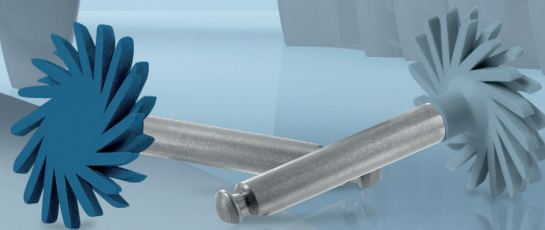

TWIST™ DIA for Composite