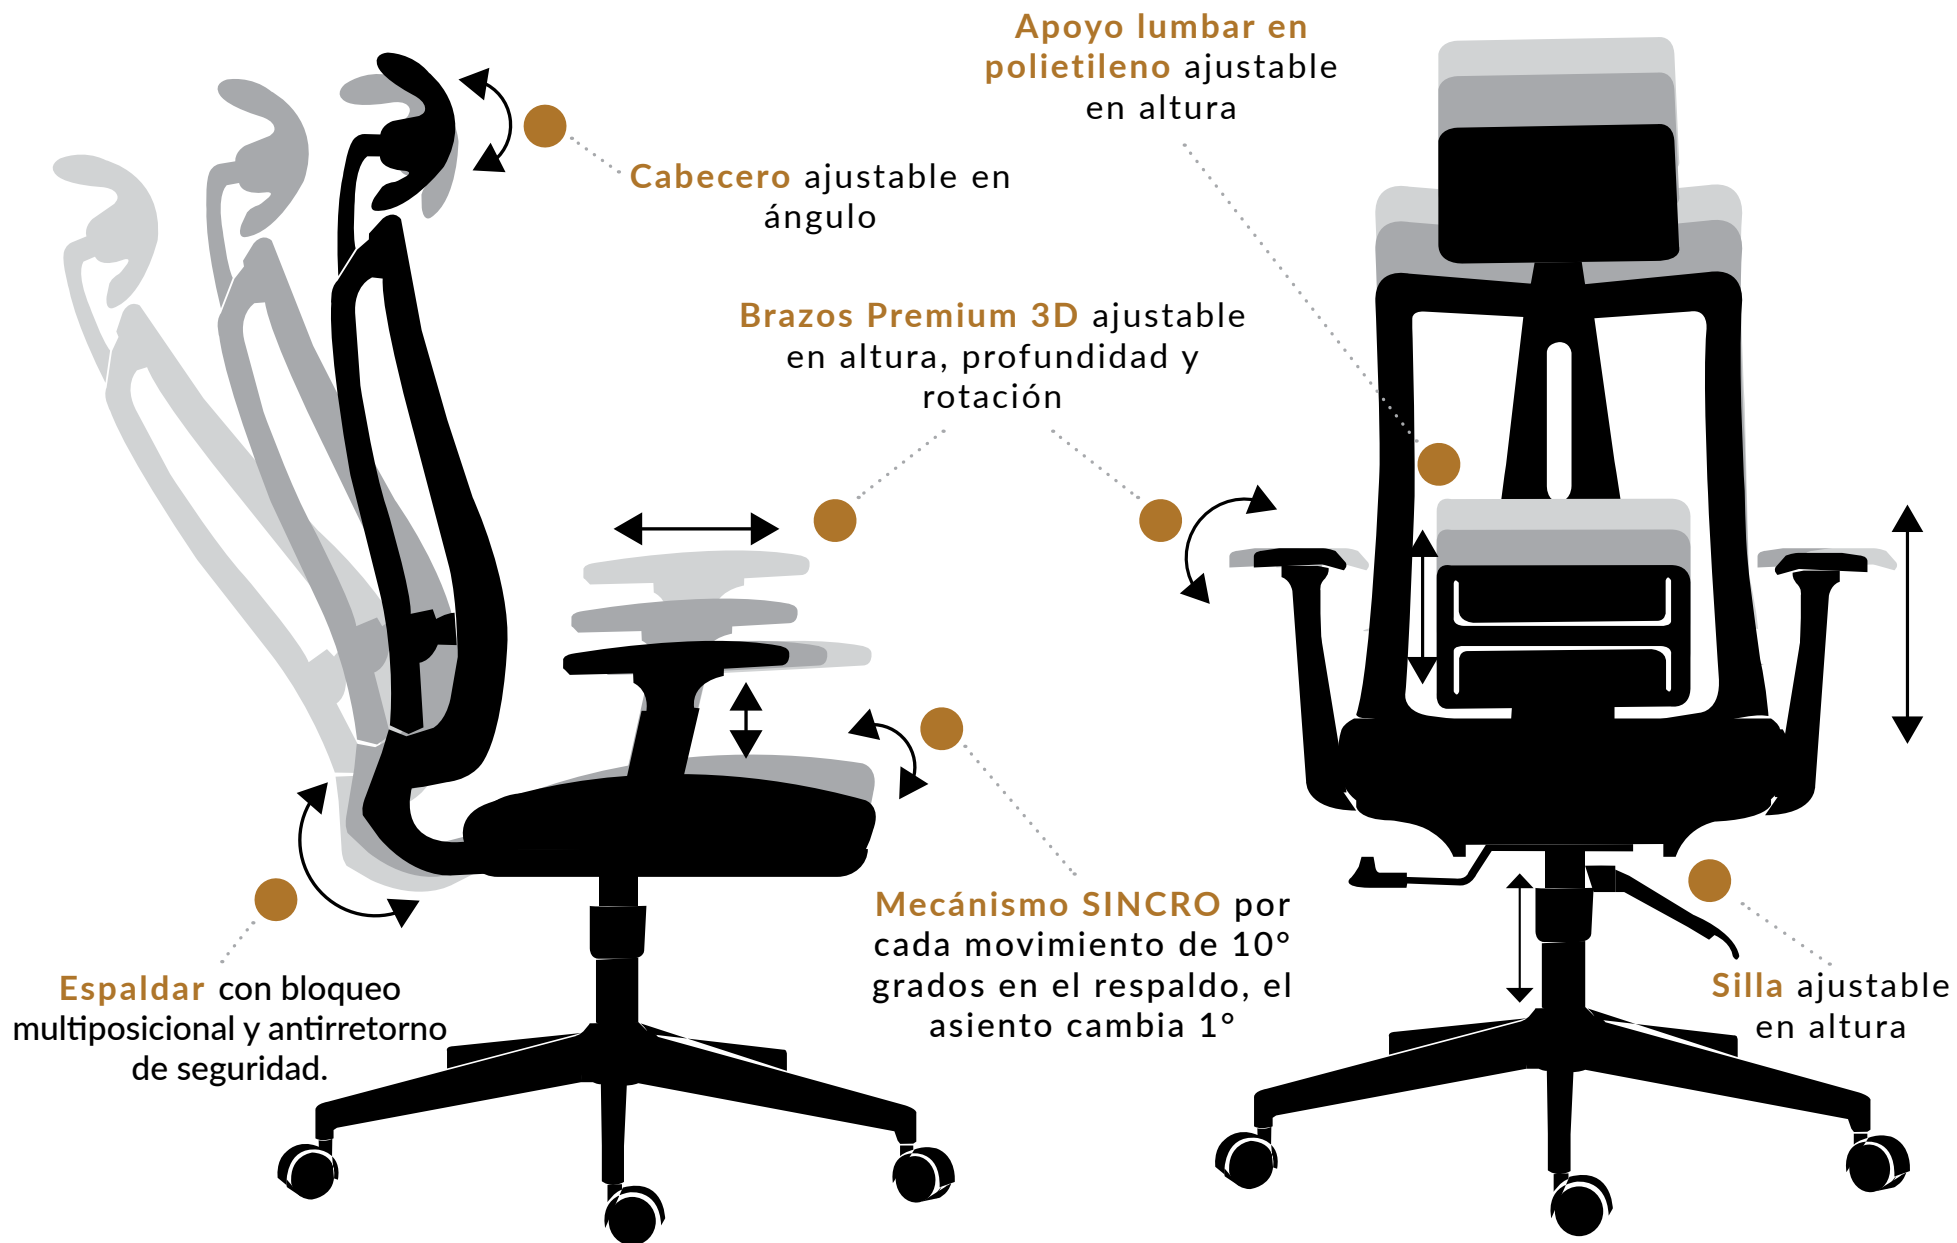

Tela del asiento que **repele el agua**. Malla del respaldo de alta resistencia **transpirable**.

**Certificación BIFMA** establece estándares para el desempeño de la estabilidad, resistencia y fatiga del mobiliario de oficina

# MASÁAI

SILLA EJECUTIVA

**Brazos PREMIUM 3D** ajustables en altura, profundidad y rotación.

**Mecánismo** de dos palancas para ajuste al altura en inclinación del respaldo con sistema sincro que permite un movimiento coordinado del asiento y del respaldo con bloqueo y antirretorno de seguridad.

**Pistón neumático** cromado que permite que la silla pueda girar y también ajustar la altura de acuerdo a la estatura de cada usuario

**Base** cromada de 5 puntas de apoyo de 320mm de radio

**Ruedas** de nylon con recubrimiento de poliuretano para piso duro de alta resistencia

## Gestión de Seguridad y Salud en el Trabajo (SG-SST)

1

El **apoyo lumbar ajustable en altura** permite mantener la posición funcional de la columna vertebral conservando las curvas fisiológicas.

2

Los **reposabrazos ajustables** permiten el reposo del sistema muscular del cuello y de los hombros adecuándose a diferentes medidas.