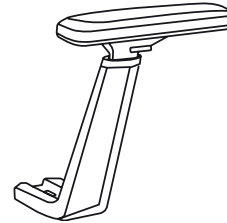

# MASÄÄI

GRVv-000

La silla **MASAAI** innova con sus curvas alineadas a la medida del usuario, apoyo lumbar en Polietileno flexible, ajustable y dinámico, siendo este capaz de integrarse en cualquier entorno de oficina moderno.

Tela del asiento que **repele el agua**. Malla del respaldo de alta resistencia **transpirable**.

**Certificación BIFMA** establece estándares para el desempeño de la estabilidad, resistencia y fatiga del mobiliario de oficina

# MASÁAI

SILLA EJECUTIVA

**Brazos PREMIUM 3D** ajustables en altura, profundidad y rotación.

**Mecánismo** de dos palancas para ajuste al altura en inclinación del respaldo con sistema sincro que permite un movimiento coordinado del asiento y del respaldo con bloqueo y antirretorno de seguridad.

**Pistón neumático** cromado que permite que la silla pueda girar y también ajustar la altura de acuerdo a la estatura de cada usuario

**Base** cromada de 5 puntas de apoyo de 320mm de radio

**Ruedas** de nylon con recubrimiento de poliuretano para piso duro de alta resistencia