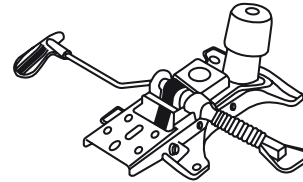

# MASÄÄI

GRVv-000

La silla **MASAAI** innova con sus curvas alineadas a la medida del usuario, apoyo lumbar en Polietileno flexible, ajustable y dinámico, siendo este capaz de integrarse en cualquier entorno de oficina moderno.

Tela del asiento que **repele el agua**. Malla del respaldo de alta resistencia **transpirable**.

**Certificación BIFMA** establece estándares para el desempeño de la estabilidad, resistencia y fatiga del mobiliario de oficina

# MASÁAI

SILLA EJECUTIVA

**Brazos PREMIUM 3D** ajustables en altura, profundidad y rotación.

**Mecánismo** de dos palancas para ajuste al altura en inclinación del respaldo con sistema sincro que permite un movimiento coordinado del asiento y del respaldo con bloqueo y antirretorno de seguridad.

**Pistón neumático** cromado que permite que la silla pueda girar y también ajustar la altura de acuerdo a la estatura de cada usuario

**Base** cromada de 5 puntas de apoyo de 320mm de radio

**Ruedas** de nylon con recubrimiento de poliuretano para piso duro de alta resistencia