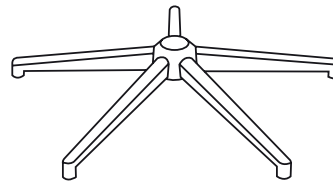

# MASÄÄI

GRVv-000

La silla **MASAAI** innova con sus curvas alineadas a la medida del usuario, apoyo lumbar en Polietileno flexible, ajustable y dinámico, siendo este capaz de integrarse en cualquier entorno de oficina moderno.

# MASÁAI

SILLA EJECUTIVA

**Brazos PREMIUM 3D** ajustables en altura, profundidad y rotación.

**Mecánismo** de dos palancas para ajuste al altura en inclinación del respaldo con sistema sincro que permite un movimiento coordinado del asiento y del respaldo con bloqueo y antirretorno de seguridad.

**Pistón neumático** cromado que permite que la silla pueda girar y también ajustar la altura de acuerdo a la estatura de cada usuario

**Base** cromada de 5 puntas de apoyo de 320mm de radio

**Ruedas** de nylon con recubrimiento de poliuretano para piso duro de alta resistencia

## Gestión de Seguridad y Salud en el Trabajo (SG-SST)

1

El **apoyo lumbar ajustable en altura** permite mantener la posición funcional de la columna vertebral conservando las curvas fisiológicas.

2

Los **reposabrazos ajustables** permiten el reposo del sistema muscular del cuello y de los hombros adecuándose a diferentes medidas.