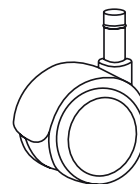

# MASÄÄI

GRVv-000

La silla **MASAAI** innova con sus curvas alineadas a la medida del usuario, apoyo lumbar en Polietileno flexible, ajustable y dinámico, siendo este capaz de integrarse en cualquier entorno de oficina moderno.

# MASÁAI

SILLA EJECUTIVA

**Brazos PREMIUM 3D** ajustables en altura, profundidad y rotación.

**Mecánismo** de dos palancas para ajuste al altura en inclinación del respaldo con sistema sincro que permite un movimiento coordinado del asiento y del respaldo con bloqueo y antirretorno de seguridad.

**Pistón neumático** cromado que permite que la silla pueda girar y también ajustar la altura de acuerdo a la estatura de cada usuario

**Base** cromada de 5 puntas de apoyo de 320mm de radio

**Ruedas** de nylon con recubrimiento de poliuretano para piso duro de alta resistencia