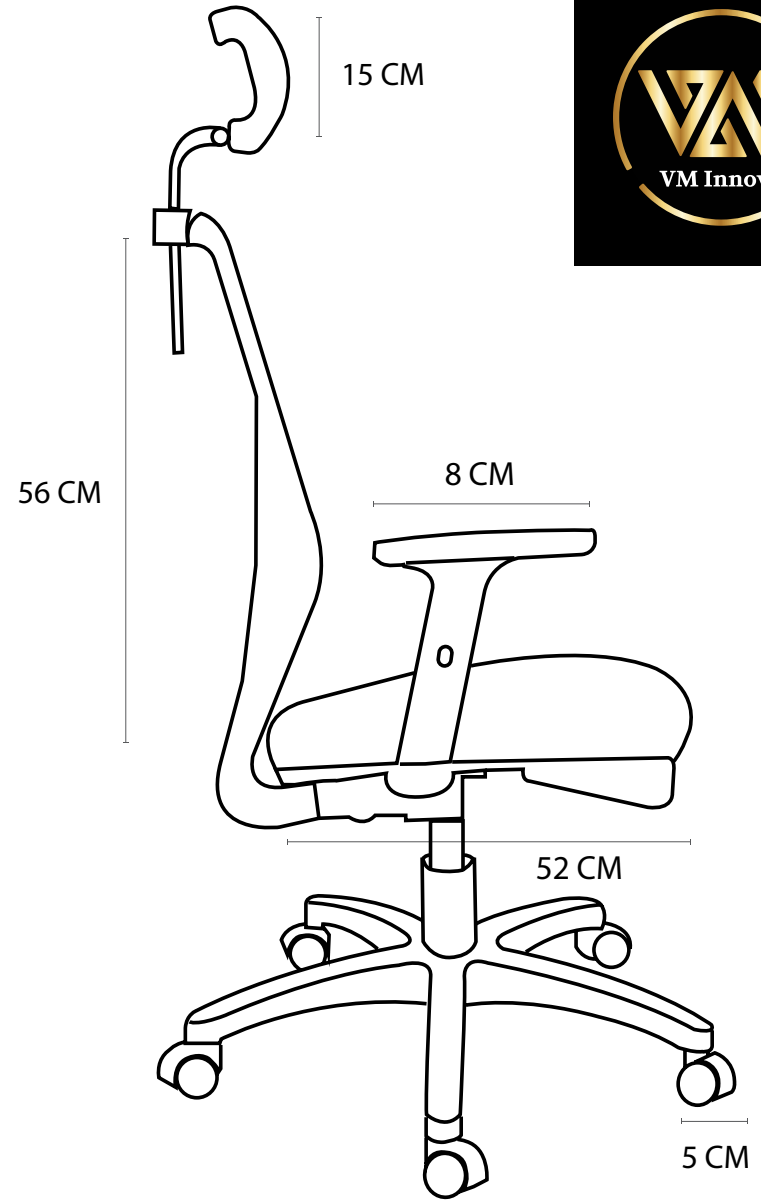

NÓVA

yTWP-000

La silla **NOVA** con un diseño minimalista da a sus espacios elegancia y confort generando un espacio de trabajo óptimo

NOVA

SILLA EJECUTIVA

Cabecero ajustable en altura

Apoyo lumbar con curvatura ergonómica

Brazos 1D ajustables en altura

La espuma inyectada tiene gran **capacidad aislante** la cuál evita la propagación del fuego

Silla con materiales de alta resistencia que soportan hasta **130 kg**

Tela del asiento que **repele el agua**. Malla del espaldar de alta resistencia **transpirable**.

Mecánismo basculante para regulación el espaldar en inclinación con una posición de bloqueo.

Pistón neumático cromado que permite que la silla pueda girar y también ajustar la altura de acuerdo a la estatura de cada usuario

Base cromada de 5 puntas de apoyo de 310 mm de radio

Ruedas de nylon con recubrimiento de poliuretano para piso duro de alta resistencia

Cabecero ajustable en altura y ángulo

Brazos ajustable en altura

Mecánismo basculante con una posición de bloqueo