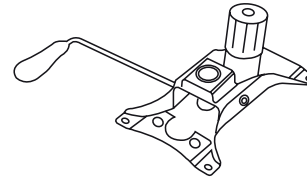

Brazos 1D ajustables en altura

La espuma inyectada tiene gran **capacidad aislante** la cuál evita la propagación del fuego

Silla con materiales de alta resistencia que soportan hasta **130 kg**

Tela del asiento que **repele el agua**. Malla del espaldar de alta resistencia **transpirable**.

Certificación BIFMA establece estándares para el desempeño de la estabilidad, resistencia y fatiga del mobiliario de oficina

NÓVA

SILLA EJECUTIVA

Brazos ajustables en altura ergonómicos de alta resistencia

Mecánismo basculante para regulación el espaldar en inclinación con una posición de bloqueo.

Pistón neumático cromado que permite que la silla pueda girar y también ajustar la altura de acuerdo a la estatura de cada usuario

Base cromada de 5 puntas de apoyo de 310 mm de radio

Ruedas de nylon con recubrimiento de poliuretano para piso duro de alta resistencia

Cabecero ajustable en altura y ángulo

Brazos ajustable en altura

Mecánismo basculante con una posición de bloqueo