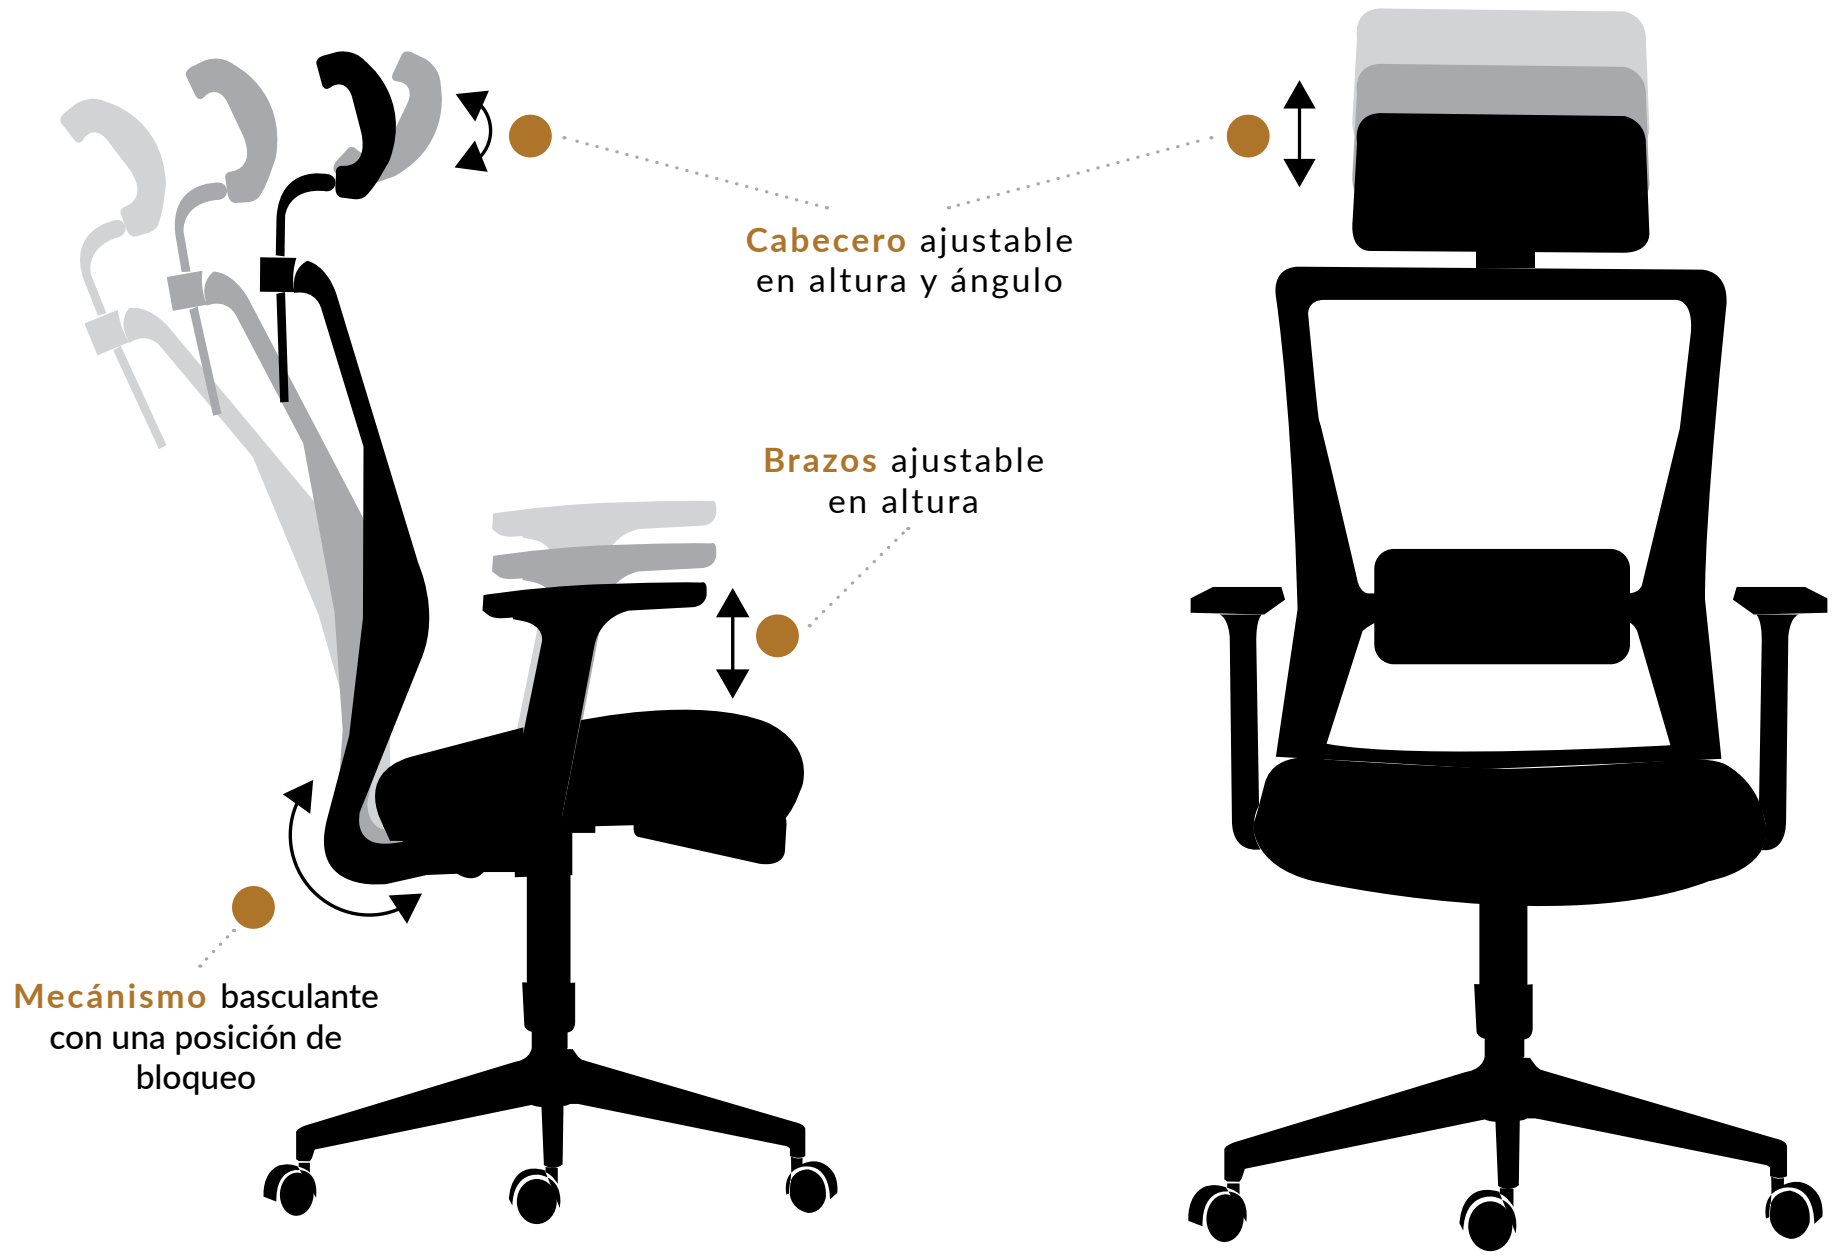

NÓVA

yTWP-000

La silla **NOVA** con un diseño minimalista da a sus espacios elegancia y confort generando un espacio de trabajo óptimo

NOVA

SILLA EJECUTIVA

Cabecero ajustable en altura

Apoyo lumbar con curvatura ergonómica

Mecánismo basculante para regulación el espaldar en inclinación con una posición de bloqueo.

Pistón neumático cromado que permite que la silla pueda girar y también ajustar la altura de acuerdo a la estatura de cada usuario

Base cromada de 5 puntas de apoyo de 310 mm de radio

Ruedas de nylon con recubrimiento de poliuretano para piso duro de alta resistencia

Cabecero ajustable en altura y ángulo

Brazos ajustable en altura

Mecánismo basculante con una posición de bloqueo

Gestión de Seguridad y Salud en el Trabajo (SG-SST)

1

El **apoyo lumbar** permite mantener la posición funcional de la columna vertebral conservando las curvas fisiológicas.

2

Los **reposabrazos ajustables** permiten el reposo del sistema muscular del cuello y de los hombros adecuándose a diferentes medidas.