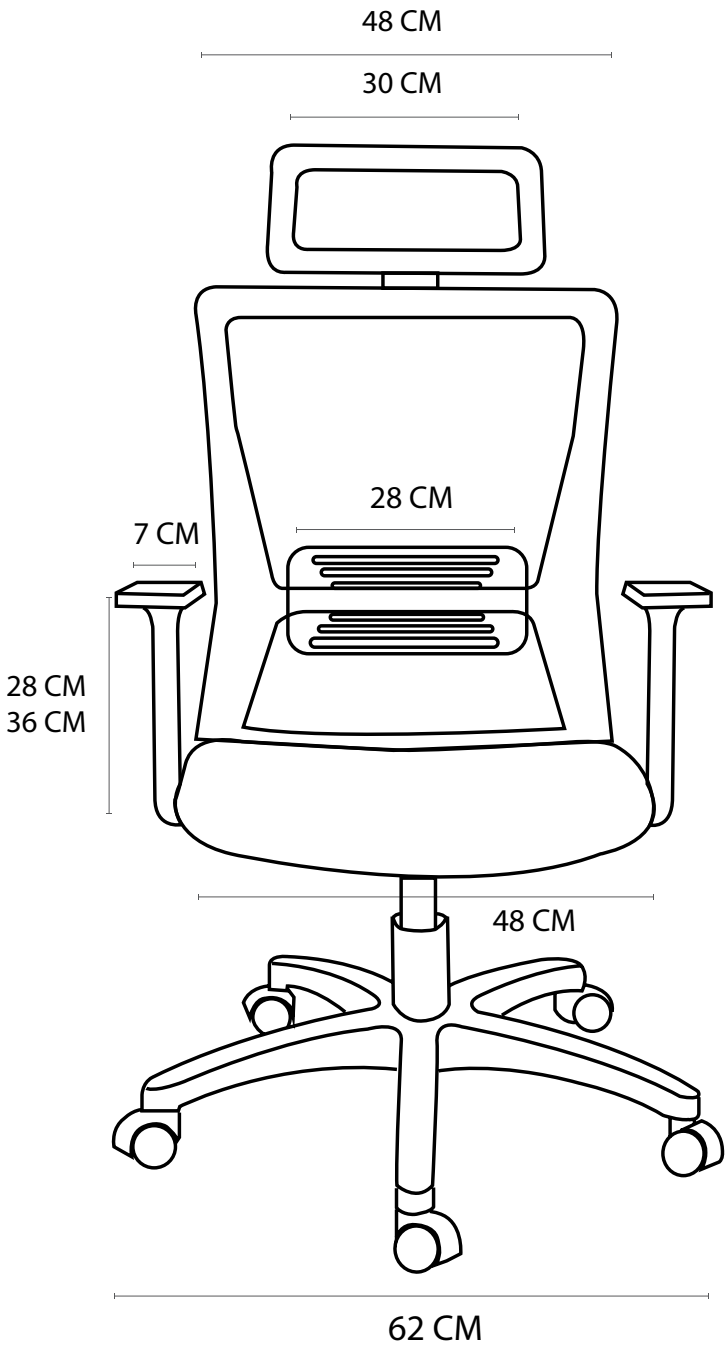

NÓVA

yTWP-000

La silla **NOVA** con un diseño minimalista da a sus espacios elegancia y confort generando un espacio de trabajo óptimo

NOVA

SILLA EJECUTIVA

Cabecero ajustable en altura

Apoyo lumbar con curvatura ergonómica

Brazos 1D ajustables en altura

La espuma inyectada tiene gran **capacidad aislante** la cuál evita la propagación del fuego

Silla con materiales de alta resistencia que soportan hasta **130 kg**

Tela del asiento que **repele el agua**. Malla del espaldar de alta resistencia **transpirable**.

Mecánismo basculante para regulación el espaldar en inclinación con una posición de bloqueo.

Pistón neumático cromado que permite que la silla pueda girar y también ajustar la altura de acuerdo a la estatura de cada usuario

Base cromada de 5 puntas de apoyo de 310 mm de radio

Ruedas de nylon con recubrimiento de poliuretano para piso duro de alta resistencia

Cabecero ajustable en altura y ángulo

Brazos ajustable en altura

Mecánismo basculante con una posición de bloqueo