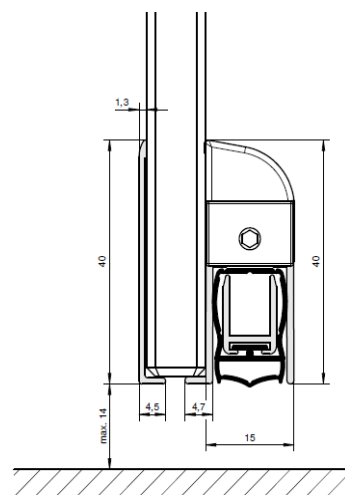

Uszczelniacz : DRS 1540G

Zastosowanie	Progowy uszczelniacz drzwiowy
Zakres pracy	4-14 mm
Konstrukcja profilu	Aluminium
Konstrukcja uszczelki	TPE Termoplastyczny Elastomer
Wymiar	15 x 40 mm
Montaż	Specjalna taśma klejąca
Odblokowanie	Jednostronne

Przepuszczalność powietrza	brak wymagań
Wodoszczelność	brak wymagań
Reakcja na ogień	brak wymagań
Dźwiękoszczelność	brak wymagań

Dostępne długości :

459, 584, 709, 834, 959, 1084, 1209 inne długości na indywidualne zamówienie

Możliwość docięcia	do 125 mm
Elementy dodatkowe	brak