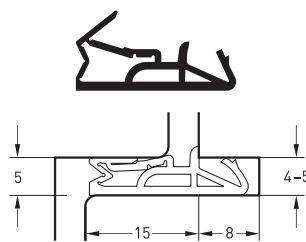

## USZCZELKI SILIKONOWE DO DRZWI ZEWNĘTRZNYCH

Symbol **DS 12-18**

Materiał **Silikon**

Opakowanie **50 m zwoje jednostkowe**

Symbol **DS 112 a**

Materiał **Silikon**

Opakowanie **50 m zwoje jednostkowe**

Symbol **DS 155 a**