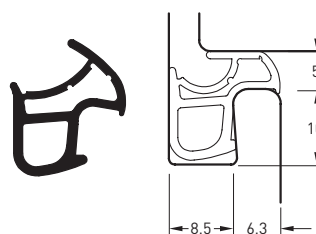

Symbol **S 7243**
M 7243

Materiał **TPE**
Opakowanie jednostkowe **100 m**