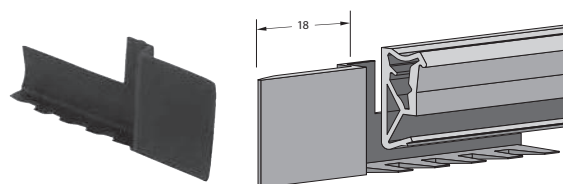

## KOŃCÓWKI DO RUCHOMEGO SŁUPKA

**KOŃCÓWKI VARIO VESU 12, VESU 19**  
Przeznaczone do uszczelnienia ruchomego słupka.  
Umożliwiają łatwy i pewny montaż.

Symbol	<b>VESU 12</b>
Materiał	<b>TPE</b>
Opakowanie jednostkowe	<b>1000 szt. karton lub 100 kpl./ opakowanie jednostkowe</b>