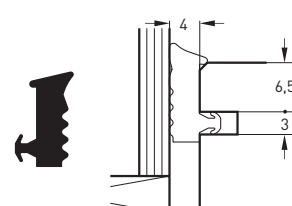

Symbol **S 7634**
Materiał **TPE**
Opakowanie **200 m szpula jednostkowe**