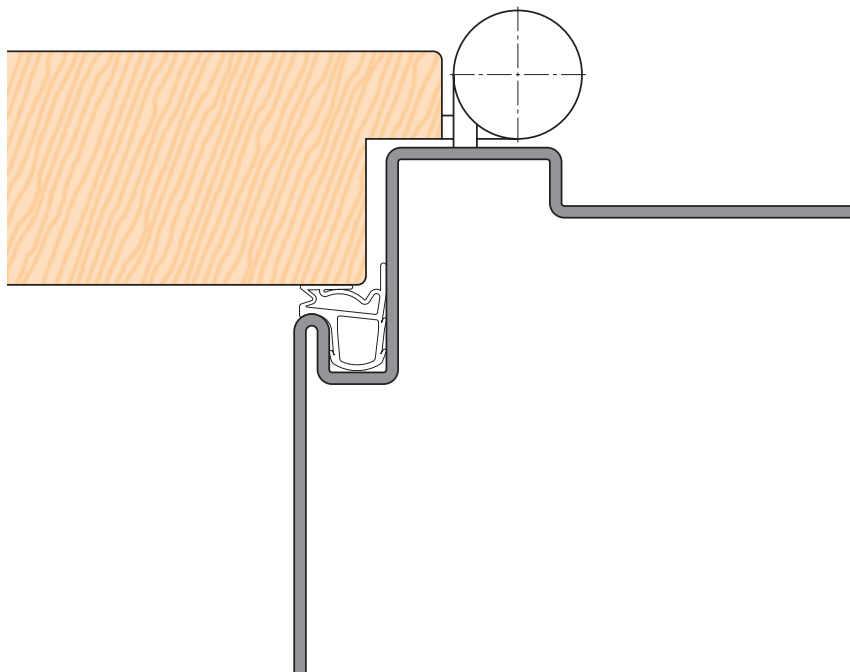

USZCZELKI DO OŚCIEŻNIC STALOWYCH

DRZWI Z PRZYLGĄ

Symbol **S 6741**

Materiał **TPE**

Opakowanie **70 m**
jednostkowe