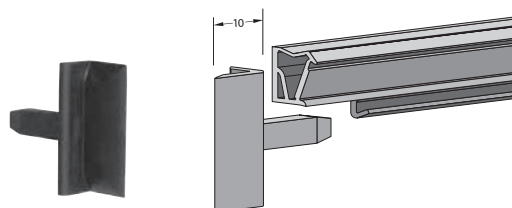

Symbol	VES 3
Materiał	TPE
Opakowanie jednostkowe	1000 szt. karton lub 100 kpl./ opakowanie jednostkowe