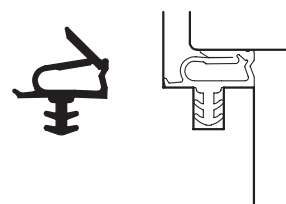

## USZCZELKI DO DRZWI WEWNĘTRZNYCH PRZYLGOWYCH

Symbol **S 7683**

Materiał **TPE**

Opakowanie jednostkowe **60 m zwoje**

Symbol **S 6612**

Materiał **TPE**

Opakowanie jednostkowe **100 m zwoje**

Symbol **S 7381**