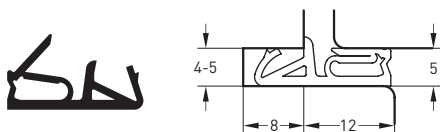

USZCZELKI SILIKONOWE DO DRZWI ZEWNĘTRZNYCH

KORZYSTNA
OŚ OBROTU ZAWIASU

Symbol **DS 7621**

Materiał **Silikon**

Opakowanie **50 m zwoje**
jednostkowe

Symbol **DS 6922 a**

Materiał **Silikon**

Opakowanie **50 m zwoje**
jednostkowe

Symbol **DS 6955 a**

Materiał **Silikon**

Opakowanie **50 m zwoje**
jednostkowe

Symbol **DS 6988 a**

Materiał **Silikon**

Opakowanie **50 m zwoje**
jednostkowe

NIEKORZYSTNA
OŚ OBROTU ZAWIASU