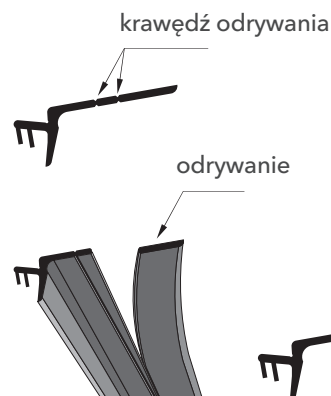

### ZALETY STOSOWANIA USZCZELKI S 7624

- poprawa szczelności na wodę opadową przy dużych ilościach wody i silnym wietrze
- zapobiega wnikananiu wody w przylgę dzięki temu wyraźnie odciąża dolne narożniki
- możliwość zastosowania we wszystkich dostępnych konstrukcjach okna

## USZCZELKI DO RUCHOMEJ SŁUPKA

JEDEN PROFIL USZCZELNIAJĄCY  
DLA DWÓCH PRZYLG RUCHOMEJ SŁUPKA

S 7583a

KOŃCÓWKI PRZEZNACZONE  
DLA USZCZELEK NA PRZYLGĘ 12 mm,  
KANAŁ MONTAŻOWY 3 mm

- wycięcie uszczelki w części montażowej
- montaż końcówek w kanale montażowym
- montaż uszczelki