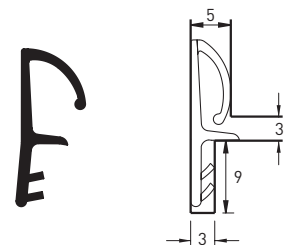

Symbol **S 7326**
Materiał **TPE**
Opakowanie **160 m zwoje**
jednostkowe