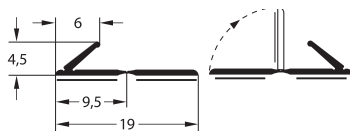

Symbol **S 9200-10K**

Materiał **TPE**

Opakowanie **100 m szpula jednostkowe**