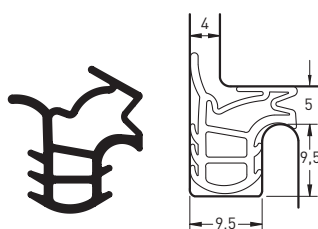

Symbol **S 7437a**

Materiał **TPE**

Opakowanie jednostkowe **80 m**