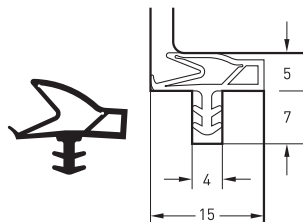

Symbol **S 6699**
Materiał **TPE**
Opakowanie **150 m szpula**
jednostkowe