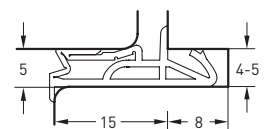

## USZCZELKI DO DRZWI ZEWNĘTRZNYCH

Symbol **S 6512a**

Materiał **TPE**

Opakowanie **180 m szpula jednostkowe**

Symbol **S 7672**

Materiał **TPE**

Opakowanie **150 m szpula jednostkowe**

Symbol **S 7322**