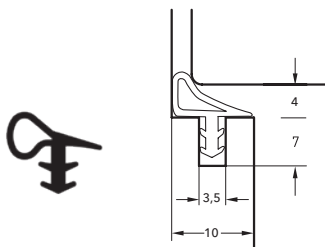

Symbol **S 485/10**
Materiał **TPE**
Opakowanie **200 m zwoje**
jednostkowe