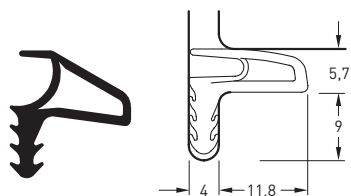

USZCZELKI DO OŚCIEŻNIC STALOWYCH

USZCZELKI DO DRZWI BEZ PRZYLGU

Symbol **S 6586**

Materiał **TPE**

Opakowanie **150 m**
jednostkowe