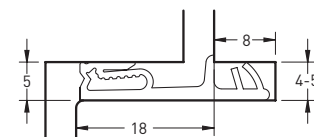

Symbol	SP 7718
Materiał	TPS
Opakowanie jednostkowe	125 m szpula