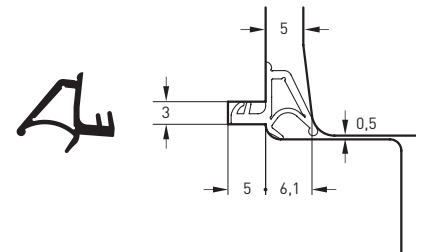

Materiał **Silikon**

Opakowanie **50 m zwoje jednostkowe**

Symbol **DS 185 a**

Materiał **Silikon**

Opakowanie **50 m zwoje jednostkowe**

USZCZELKI SILIKONOWE DO DRZWI ZEWNĘTRZNYCH

KORZYSTNA  
OŚ OBROTU ZAWIASU