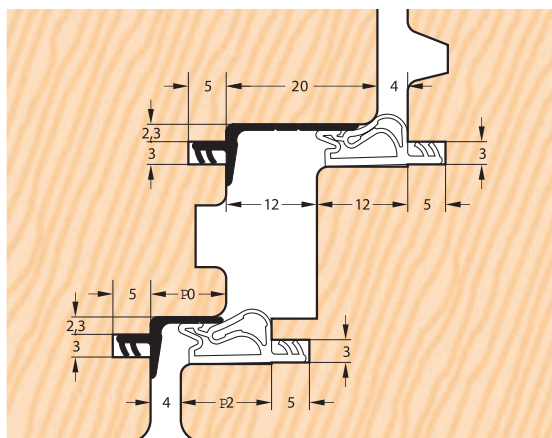

## USZCZELKI DO RUCHOMEJ SŁUPKA

JEDEN PROFIL USZCZELNIAJĄCY  
DLA DWÓCH PRZYLG RUCHOMEJ SŁUPKA

S 7583a

KOŃCÓWKI PRZEZNACZONE  
DLA USZCZELEK NA PRZYLGĘ 12 mm,  
KANAŁ MONTAŻOWY 3 mm

- wycięcie uszczelki w części montażowej
- montaż końcówek w kanale montażowym
- montaż uszczelki