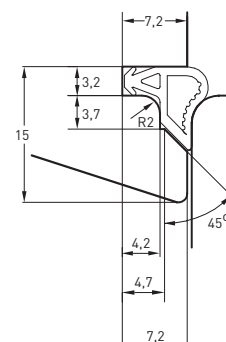

USZCZELKA POD LISTWĘ PRZYSZYBOWĄ

USZCZELKA DO MASKOWANIA KANAŁU OKUCIA

USZCZELKA DO DOSZCZELNIANIA OŚCIEŻNICY

Symbol **S 6867**
Materiał **TPE**
Opakowanie **400 m szpula jednostkowe**

Symbol **S 3117f**
Materiał **TPE**
Opakowanie **150 m przekładki jednostkowe**

Symbol **SP 6803**
Materiał **TPS**
Opakowanie **250 m szpula jednostkowe**