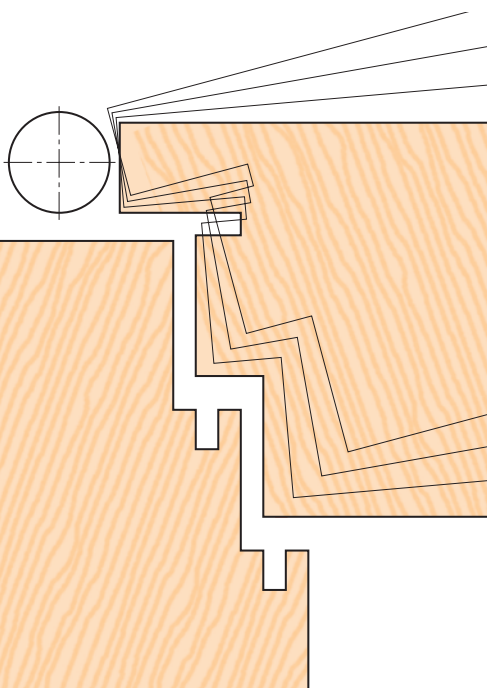

Symbol **S 6701**

Symbol **S 6612**