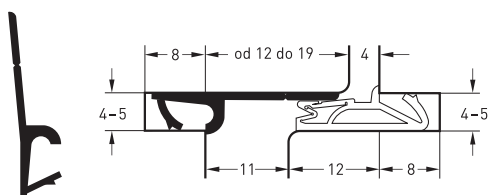

## USZCZELKI DO RUCHOMEJ SŁUPKA

JEDEN PROFIL USZCZELNIAJĄCY  
DLA DWÓCH PRZYLG RUCHOMEJ SŁUPKA

S 7583a

KOŃCÓWKI PRZEZNACZONE  
DLA USZCZELEK NA PRZYLGĘ 12 mm,  
KANAŁ MONTAŻOWY 3 mm

- wycięcie uszczelki w części montażowej
- montaż końcówek w kanale montażowym
- montaż uszczelki