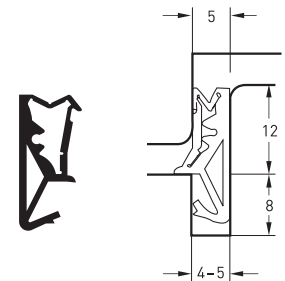

**Symbol** SV 125  
**Materiał** TPE  
**Opakowanie** 200 m szpula jednostkowe