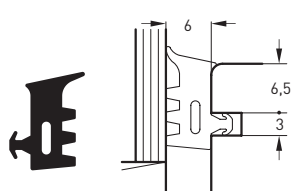

Symbol **S 7636**
Materiał **TPE**
Opakowanie **200 m szpula jednostkowe**