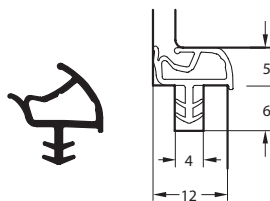

Symbol **S 7330a**
M 7330

Materiał **TPE / PVC**
Opakowanie **100 m zwoje**
jednostkowe