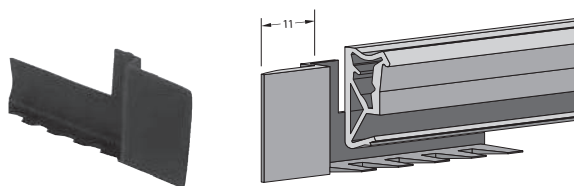

## KOŃCÓWKI DO RUCHOMEGO SŁUPKA

**KOŃCÓWKI VARIO VESU 12, VESU 19**  
Przeznaczone do uszczelnienia ruchomego słupka.  
Umożliwiają łatwy i pewny montaż.

Symbol	<b>VESU 12</b>
Materiał	<b>TPE</b>
Opakowanie jednostkowe	<b>1000 szt. karton lub 100 kpl./ opakowanie jednostkowe</b>