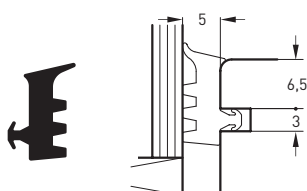

Symbol **S 7635**
Materiał **TPE**
Opakowanie **200 m szpula jednostkowe**