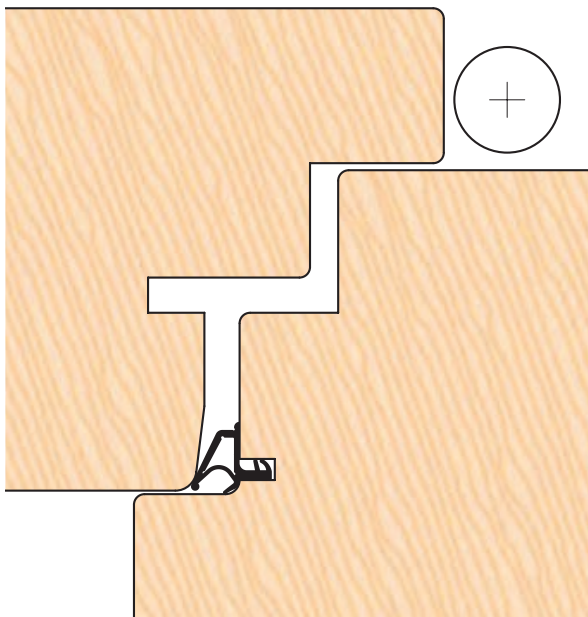

Materiał **Silikon**

Opakowanie **50 m zwoje jednostkowe**

Symbol **DS 185 a**

Materiał **Silikon**

Opakowanie **50 m zwoje jednostkowe**

USZCZELKI SILIKONOWE DO DRZWI ZEWNĘTRZNYCH

KORZYSTNA  
OŚ OBROTU ZAWIASU