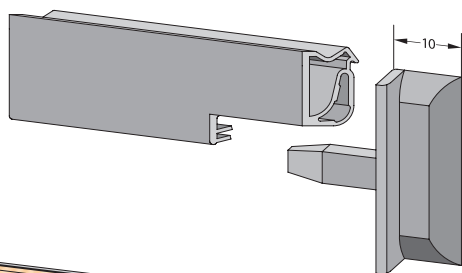

## USZCZELKI DO RUCHOMEJ SŁUPKA

JEDEN PROFIL USZCZELNIAJĄCY  
DLA DWÓCH PRZYLG RUCHOMEJ SŁUPKA

S 7583a

KOŃCÓWKI PRZEZNACZONE  
DLA USZCZELEK NA PRZYLGĘ 12 mm,  
KANAŁ MONTAŻOWY 3 mm

- wycięcie uszczelki w części montażowej
- montaż końcówek w kanale montażowym
- montaż uszczelki