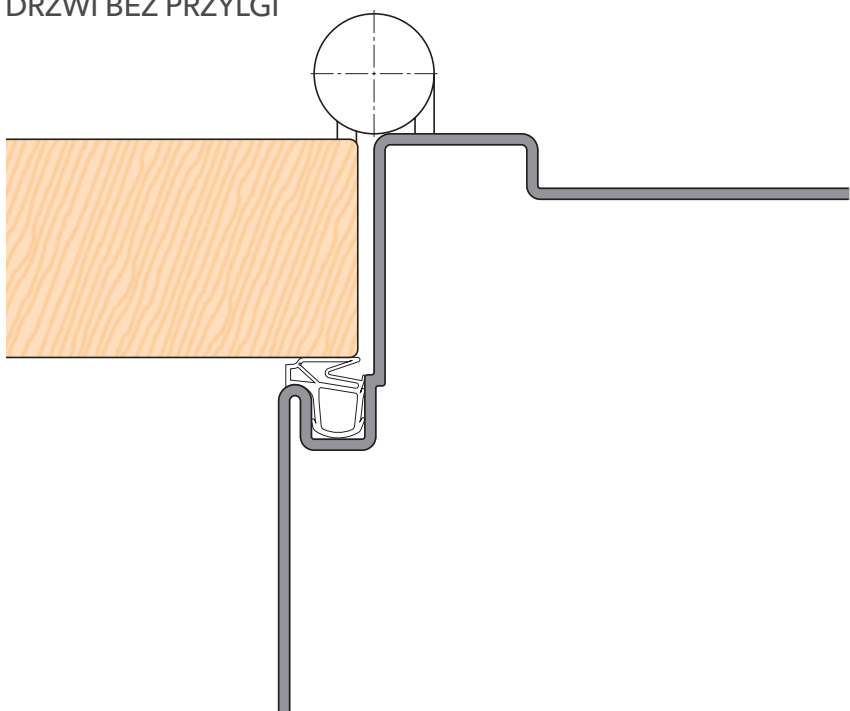

## USZCZELKI DO OŚCIEŻNIC STALOWYCH

DRZWI Z PRZYLGĄ

Symbol **S 6741**

Materiał **TPE**

Opakowanie **70 m**  
jednostkowe

DRZWI BEZ PRZYLGI

Symbol **S 6793**

Materiał **TPE**