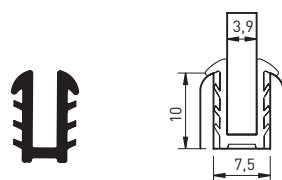

Symbol M 7582
Materiał PVC
Opakowanie 250 m szpula jednostkowe