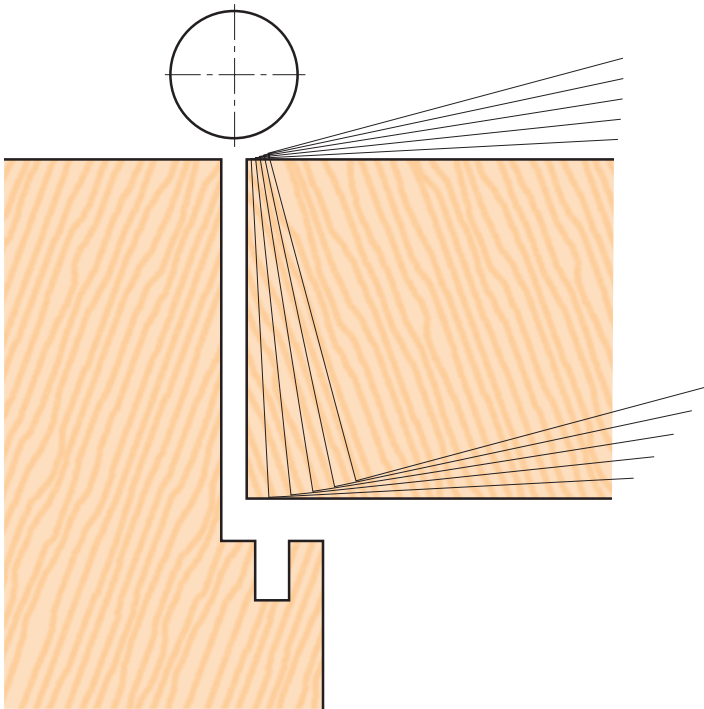

USZCZELKI DO DRZWI WEWNĘTRZNYCH BEZPRZYLGOWYCH

Symbol **S 6577**
Materiał **TPE**
Opakowanie **200 m szpula**
jednostkowe