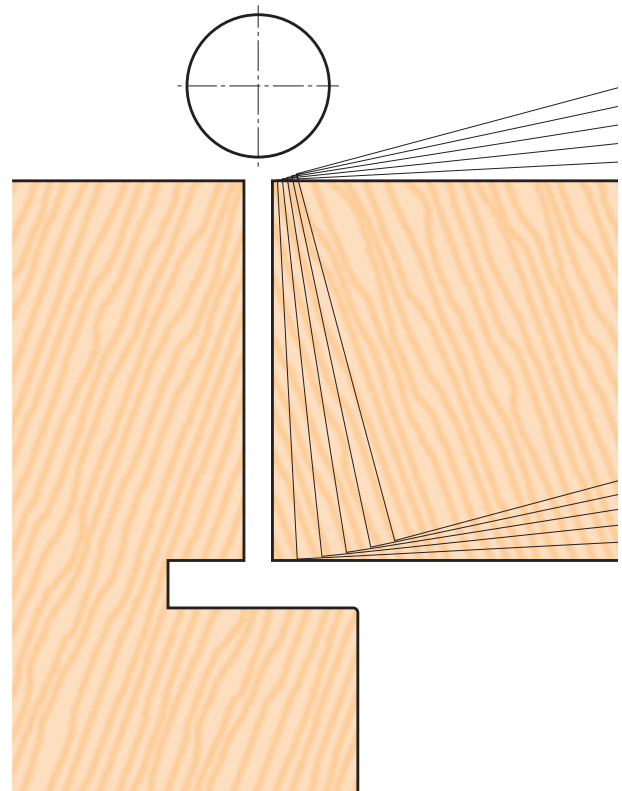

Opakowanie **50 m zwoje**  
jednostkowe

Symbol **DS 6988 a**

Materiał **Silikon**

Opakowanie **50 m zwoje**  
jednostkowe

NIEKORZYSTNA  
OŚ OBROTU ZAWIASU