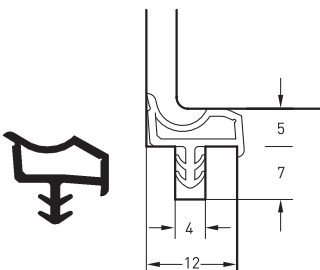

Symbol **S 6582**
M 6582

Materiał **TPE / PVC**
Opakowanie **100 m zwoje**
jednostkowe