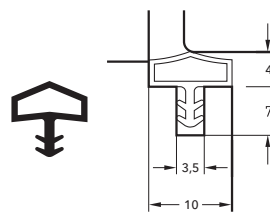

Symbol **S 7292/10**

Materiał **TPE / PVC**
Opakowanie **100 m zwoje**
jednostkowe