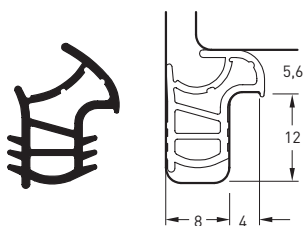

USZCZELKI DO OŚCIEŻNIC STALOWYCH

Symbol **S 7234**
M 7234

Materiał **TPE**
Opakowanie jednostkowe **100 m**