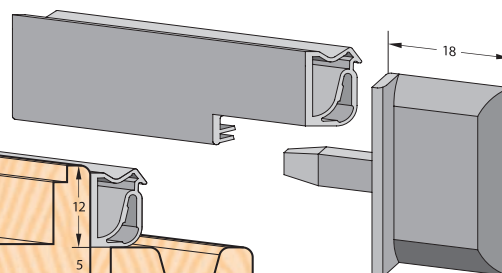

## USZCZELKI DO RUCHOMEJ SŁUPKA

JEDEN PROFIL USZCZELNIAJĄCY  
DLA DWÓCH PRZYLG RUCHOMEJ SŁUPKA

S 7583a

KOŃCÓWKI PRZEZNACZONE  
DLA USZCZELEK NA PRZYLGĘ 12 mm,  
KANAŁ MONTAŻOWY 3 mm

- wycięcie uszczelki w części montażowej
- montaż końcówek w kanale montażowym
- montaż uszczelki