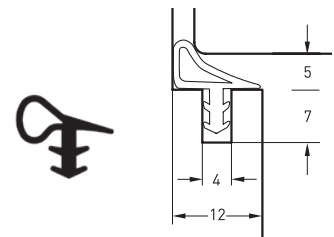

## USZCZELKI DO DRZWI WEWNĘTRZNYCH BEZPRZYLGOWYCH

Symbol **S 6577**  
 Materiał **TPE**  
 Opakowanie **200 m szpula**  
 jednostkowe

Symbol **DS 6577**  
 Materiał **TPE**  
 Opakowanie **50 m zwoje**  
 jednostkowe