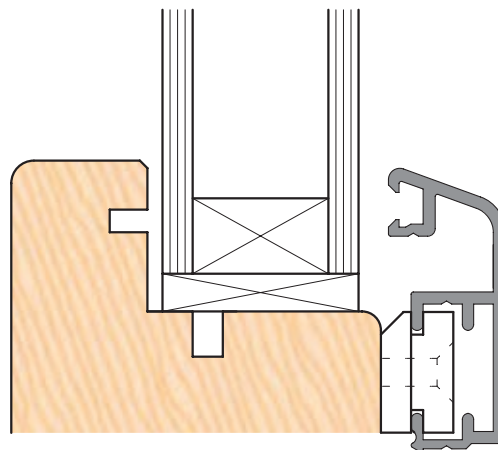

Opakowanie **100 m szpula**  
jednostkowe

Symbol **DS 7620**

Materiał **silikon**

Opakowanie **100 m szpula**  
jednostkowe

**USZCZELKI DO OKIEN DREWNIANO - ALUMINIOWYCH  
SZKLENIE WEWNĘTRZNE**

Symbol **S 7632**  
Materiał **TPE**  
Opakowanie **400 m szpula jednostkowe**