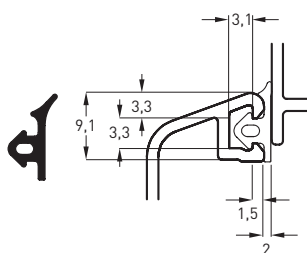

Symbol **S 6647**

Materiał TPE
Opakowanie 500 m szpula jednostkowe

Symbol **S 6647 a**

Materiał TPE
Opakowanie 500 m szpula jednostkowe