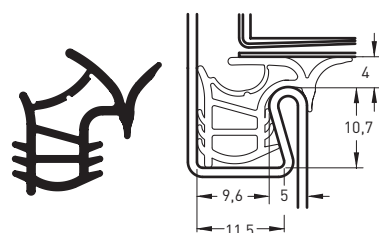

Symbol **S 7728**

Materiał **TPE**
Opakowanie jednostkowe **100 m**