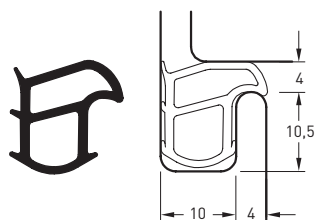

Opakowanie **100 m**  
jednostkowe

USZCZELKI DO OŚCIEŻNIC STALOWYCH

Symbol **S 7234**  
**M 7234**

Materiał **TPE**  
Opakowanie jednostkowe **100 m**

Symbol **S 7728**

Materiał **TPE**  
Opakowanie jednostkowe **100 m**