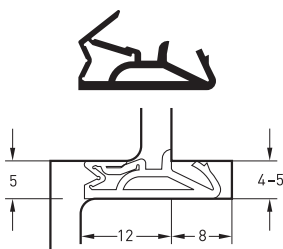

## USZCZELKI SILIKONOWE DO DRZWI ZEWNĘTRZNYCH

Symbol **DS 12-18**

Materiał **Silikon**

Opakowanie **50 m zwoje jednostkowe**

Symbol **DS 112 a**

Materiał **Silikon**

Opakowanie **50 m zwoje jednostkowe**

Symbol **DS 155 a**