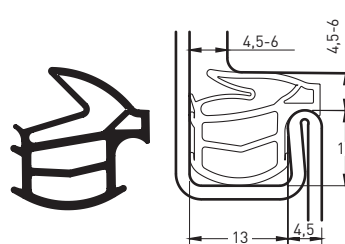

Symbol **S 7484**

Materiał **TPE**

Opakowanie jednostkowe **70 m**