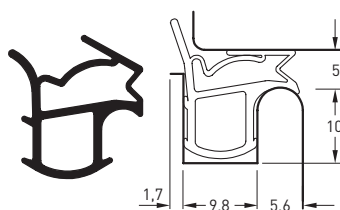

USZCZELKI DO OŚCIEŻNIC STALOWYCH

Symbol **S 6741**

Materiał **TPE**

Opakowanie jednostkowe **70 m**