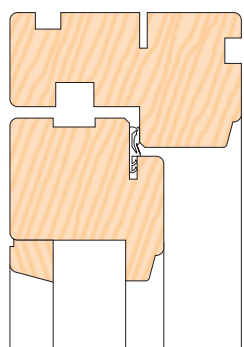

USZCZELKI PRZYLGOWE

Symbol S 3223a
Materiał TPE
Opakowanie 300 m szpula jednostkowe

USZCZELKI PRZYLGOWE DO NIEKORZYSTNEGO OBROTU ZAWIASU

Symbol SPV 12
Materiał TPE
Opakowanie 180 m szpula jednostkowe

Symbol SPV 15
Materiał TPE
Opakowanie 150 m szpula jednostkowe