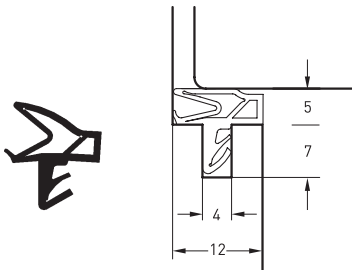

USZCZELKI DO DRZWI WEWNĘTRZNYCH BEZPRZYLGOWYCH

Symbol **S 6577**
Materiał **TPE**
Opakowanie **200 m szpula**
jednostkowe