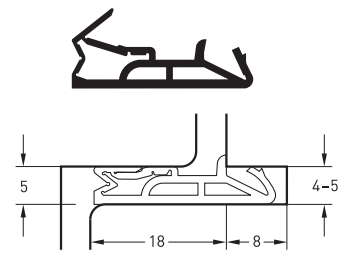

Symbol **DS 185 a**

Materiał **Silikon**

Opakowanie **50 m zwoje jednostkowe**