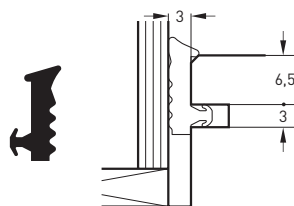

Opakowanie **100 m szpula**  
jednostkowe

Symbol **DS 7620**

Materiał **silikon**

Opakowanie **100 m szpula**  
jednostkowe

**USZCZELKI DO OKIEN DREWNIANO - ALUMINIOWYCH  
SZKLENIE WEWNĘTRZNE**

Symbol **S 7632**  
Materiał **TPE**  
Opakowanie **400 m szpula jednostkowe**