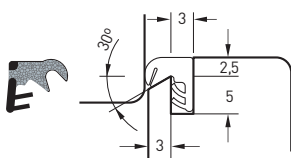

USZCZELKI KRAWĘDZIOWE

Symbol SP 33b
Materiał TPS
Opakowanie 200 m szpula jednostkowe