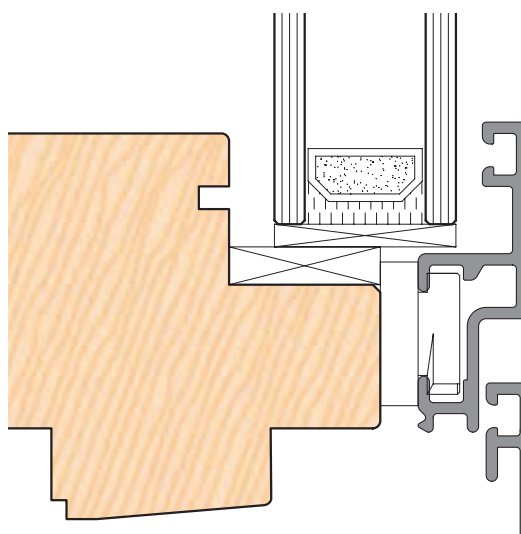

USZCZELKI DO OKIEN DREWNIANO - ALUMINIOWYCH

USZCZELKA UNIWERSALNA S 7650

- część montażowa uszczelki pasuje do kilku systemów
- profil zgrzewalny
- uszczelka dostępna w kolorach

Symbol	S 7650
Materiał	TPE
Opakowanie jednostkowe	80 m szpula

Symbol **S 6647**

Materiał TPE
Opakowanie 500 m szpula jednostkowe

Symbol **S 6647 a**

Materiał TPE
Opakowanie 500 m szpula jednostkowe