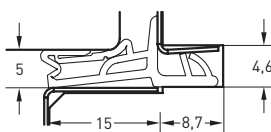

Symbol **S 7312**

Materiał **TPE**

Opakowanie **150 m szpula jednostkowe**