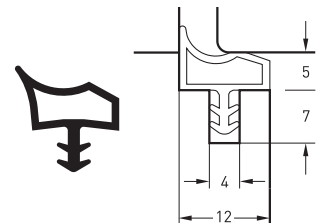

## USZCZELKI DO DRZWI WEWNĘTRZNYCH PRZYLGOWYCH

Symbol **S 7292**  
**M 7292**

Materiał **TPE / PVC**  
Opakowanie **100 m zwoje**  
jednostkowe

Symbol **S 7292/10**

Materiał **TPE / PVC**  
Opakowanie **100 m zwoje**  
jednostkowe