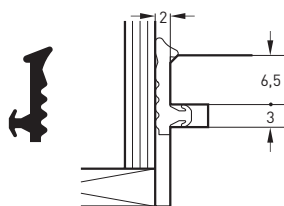

Opakowanie **100 m szpula**  
jednostkowe

Symbol **DS 7620**

Materiał **silikon**

Opakowanie **100 m szpula**  
jednostkowe

**USZCZELKI DO OKIEN DREWNIANO - ALUMINIOWYCH  
SZKLENIE WEWNĘTRZNE**

Symbol **S 7632**  
Materiał **TPE**  
Opakowanie **400 m szpula jednostkowe**