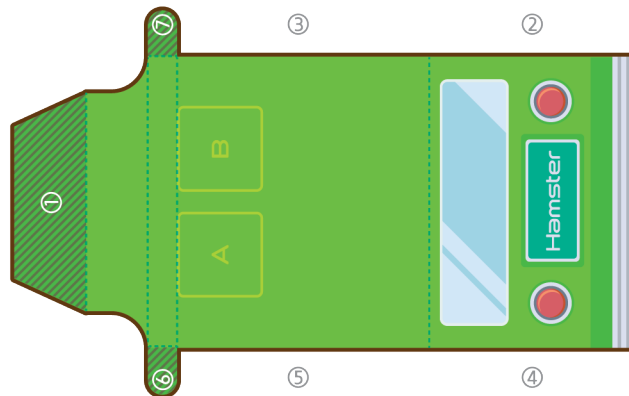

주의 사항! 출력하실때 실제 사이즈로 출력해주세요! (1:1로 출력하지 않을 경우 사이즈가 맞지 않습니다.)
두께감 있는 종이로 출력하여 사용하시는 것을 추천합니다. *추천 용지 160g A4입니다.(일반 A4용지는 80g)

자동차 로봇 도안

- 오려 주세요
- 접어 주세요
- 펼칠해 주세요

Hamster * 실과 키트
STANDARD EXTENSION KIT EDITION

자동차 로봇 도안

- 오려 주세요
- 접어 주세요
- 펼칠해 주세요

Hamster * 실과 키트
STANDARD EXTENSION KIT EDITION