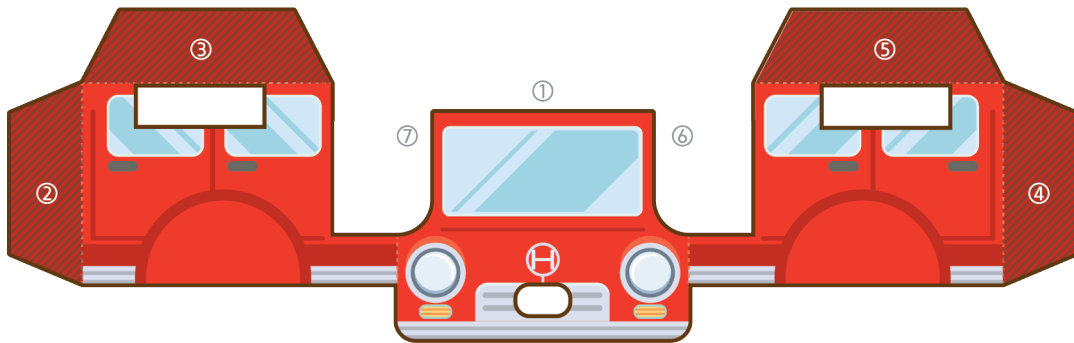

**주의 사항!** 출력하실때 실제 사이즈로 출력해주세요! (1:1로 출력하지 않을 경우 사이즈가 맞지 않습니다.)  
 두께감 있는 종이로 출력하여 사용하시는 것을 추천합니다. \*추천 용지 160g A4입니다.(일반 A4용지는 80g)

자동차 로봇 도안

-  오려 주세요
-  접어 주세요
-  펼칠해 주세요

 Hamster \* 실과 키트  
 STANDARD EXTENSION KIT EDITION