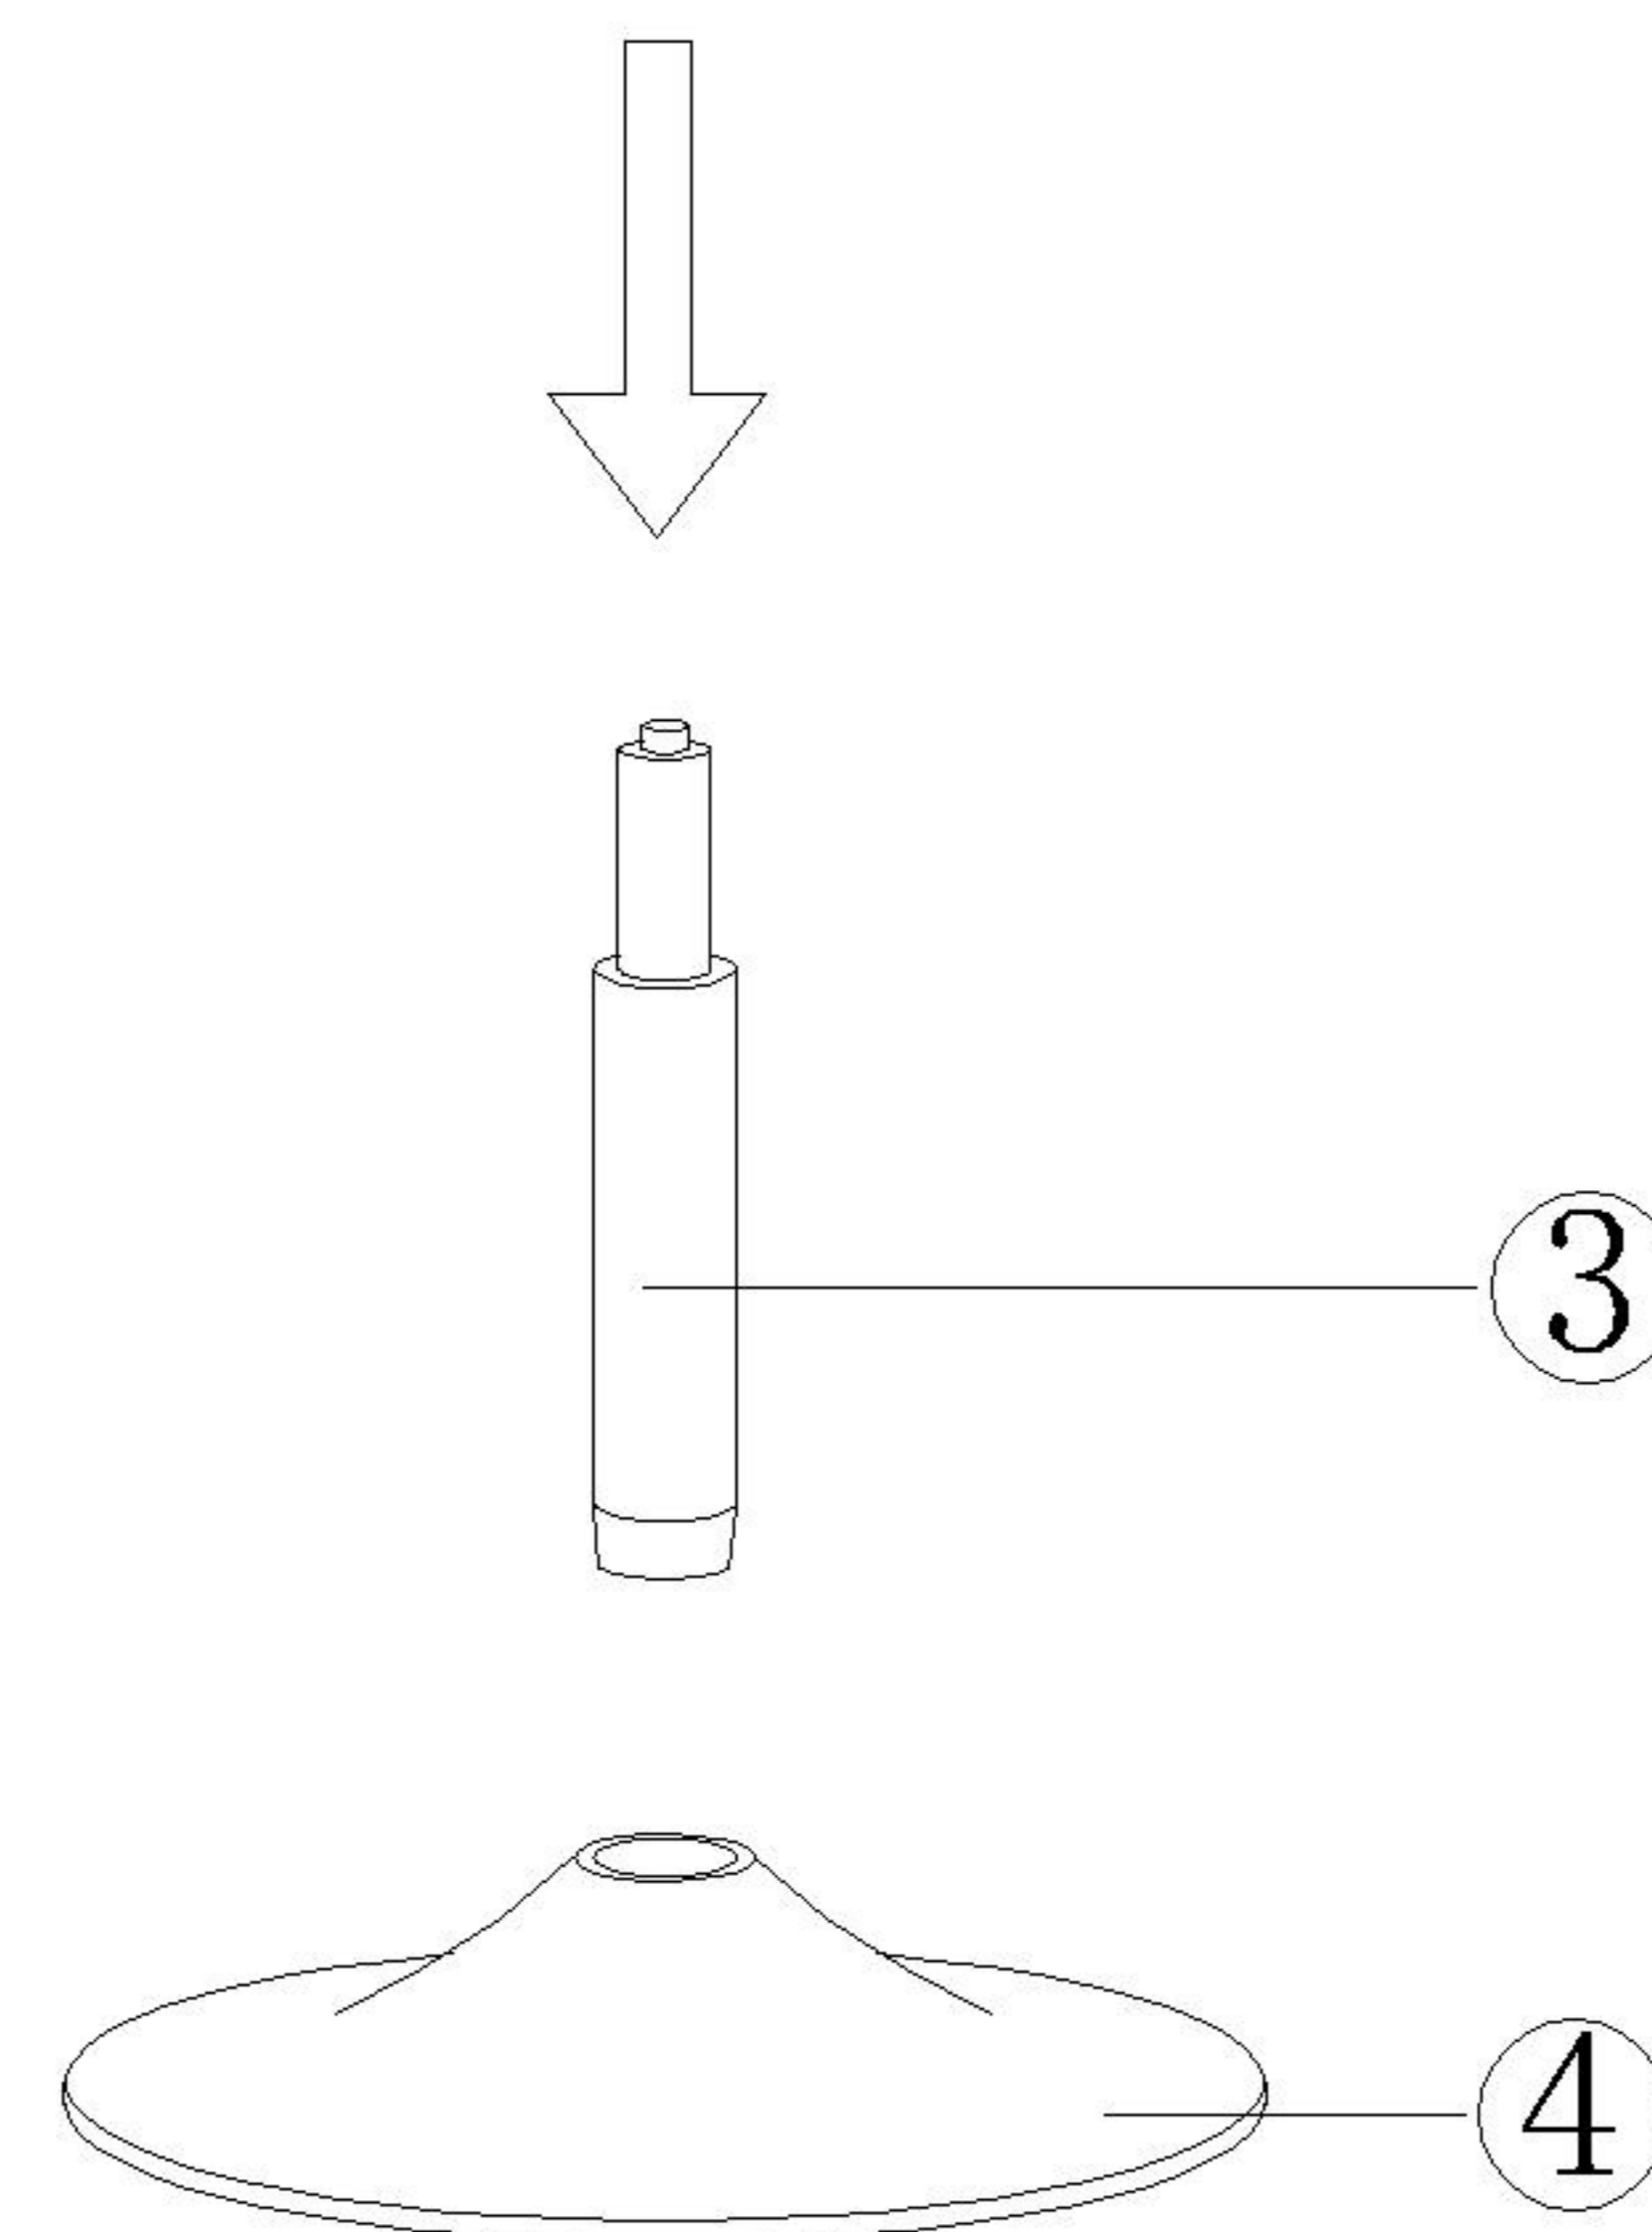

LINSY 林氏家居

安装示意图/Assembly Instruction

产品名称 Model NO. BY061-A/B

产品规格 Specification 吧椅 Bar chair

尺寸组合 Combined size 455*540*890~1100mm

成品 部件明细	编号 NO.	名称 Name	规格 Specification	数量 QTY	材质 Material
Product Parts Details	1	软包靠背 Back and seat	455*540*350mm	1	实木多层板+海绵+仿皮 Solid wood plywood+ Sponge +Leather
	2	底托 Metal Connection	220*290*360mm	1	铁 metal
	3	三级气杆 Lift frame	Ø50*510~720mm	1	合金+铁 metal
	4	底盘 Base	Ø385*80mm	1	铁 metal

制图 Draw C16

配件表 Accessories list

编号 NO.	名称 Name	图示 Picture	数量 QTY	材质 Material
A	4mm 六角扳手 4mm Allen Key		1	金属 Metal
B	M6*15mm 盘头内六角 M6*15mm Allen Bolt		4	金属 Metal
C	Φ16*1.2 垫片 Φ16*1.2 Washer		4	金属 Metal

安装人数
Installer

安装工具
Fixings List

六角扳手 Allen Key

STEP 1: