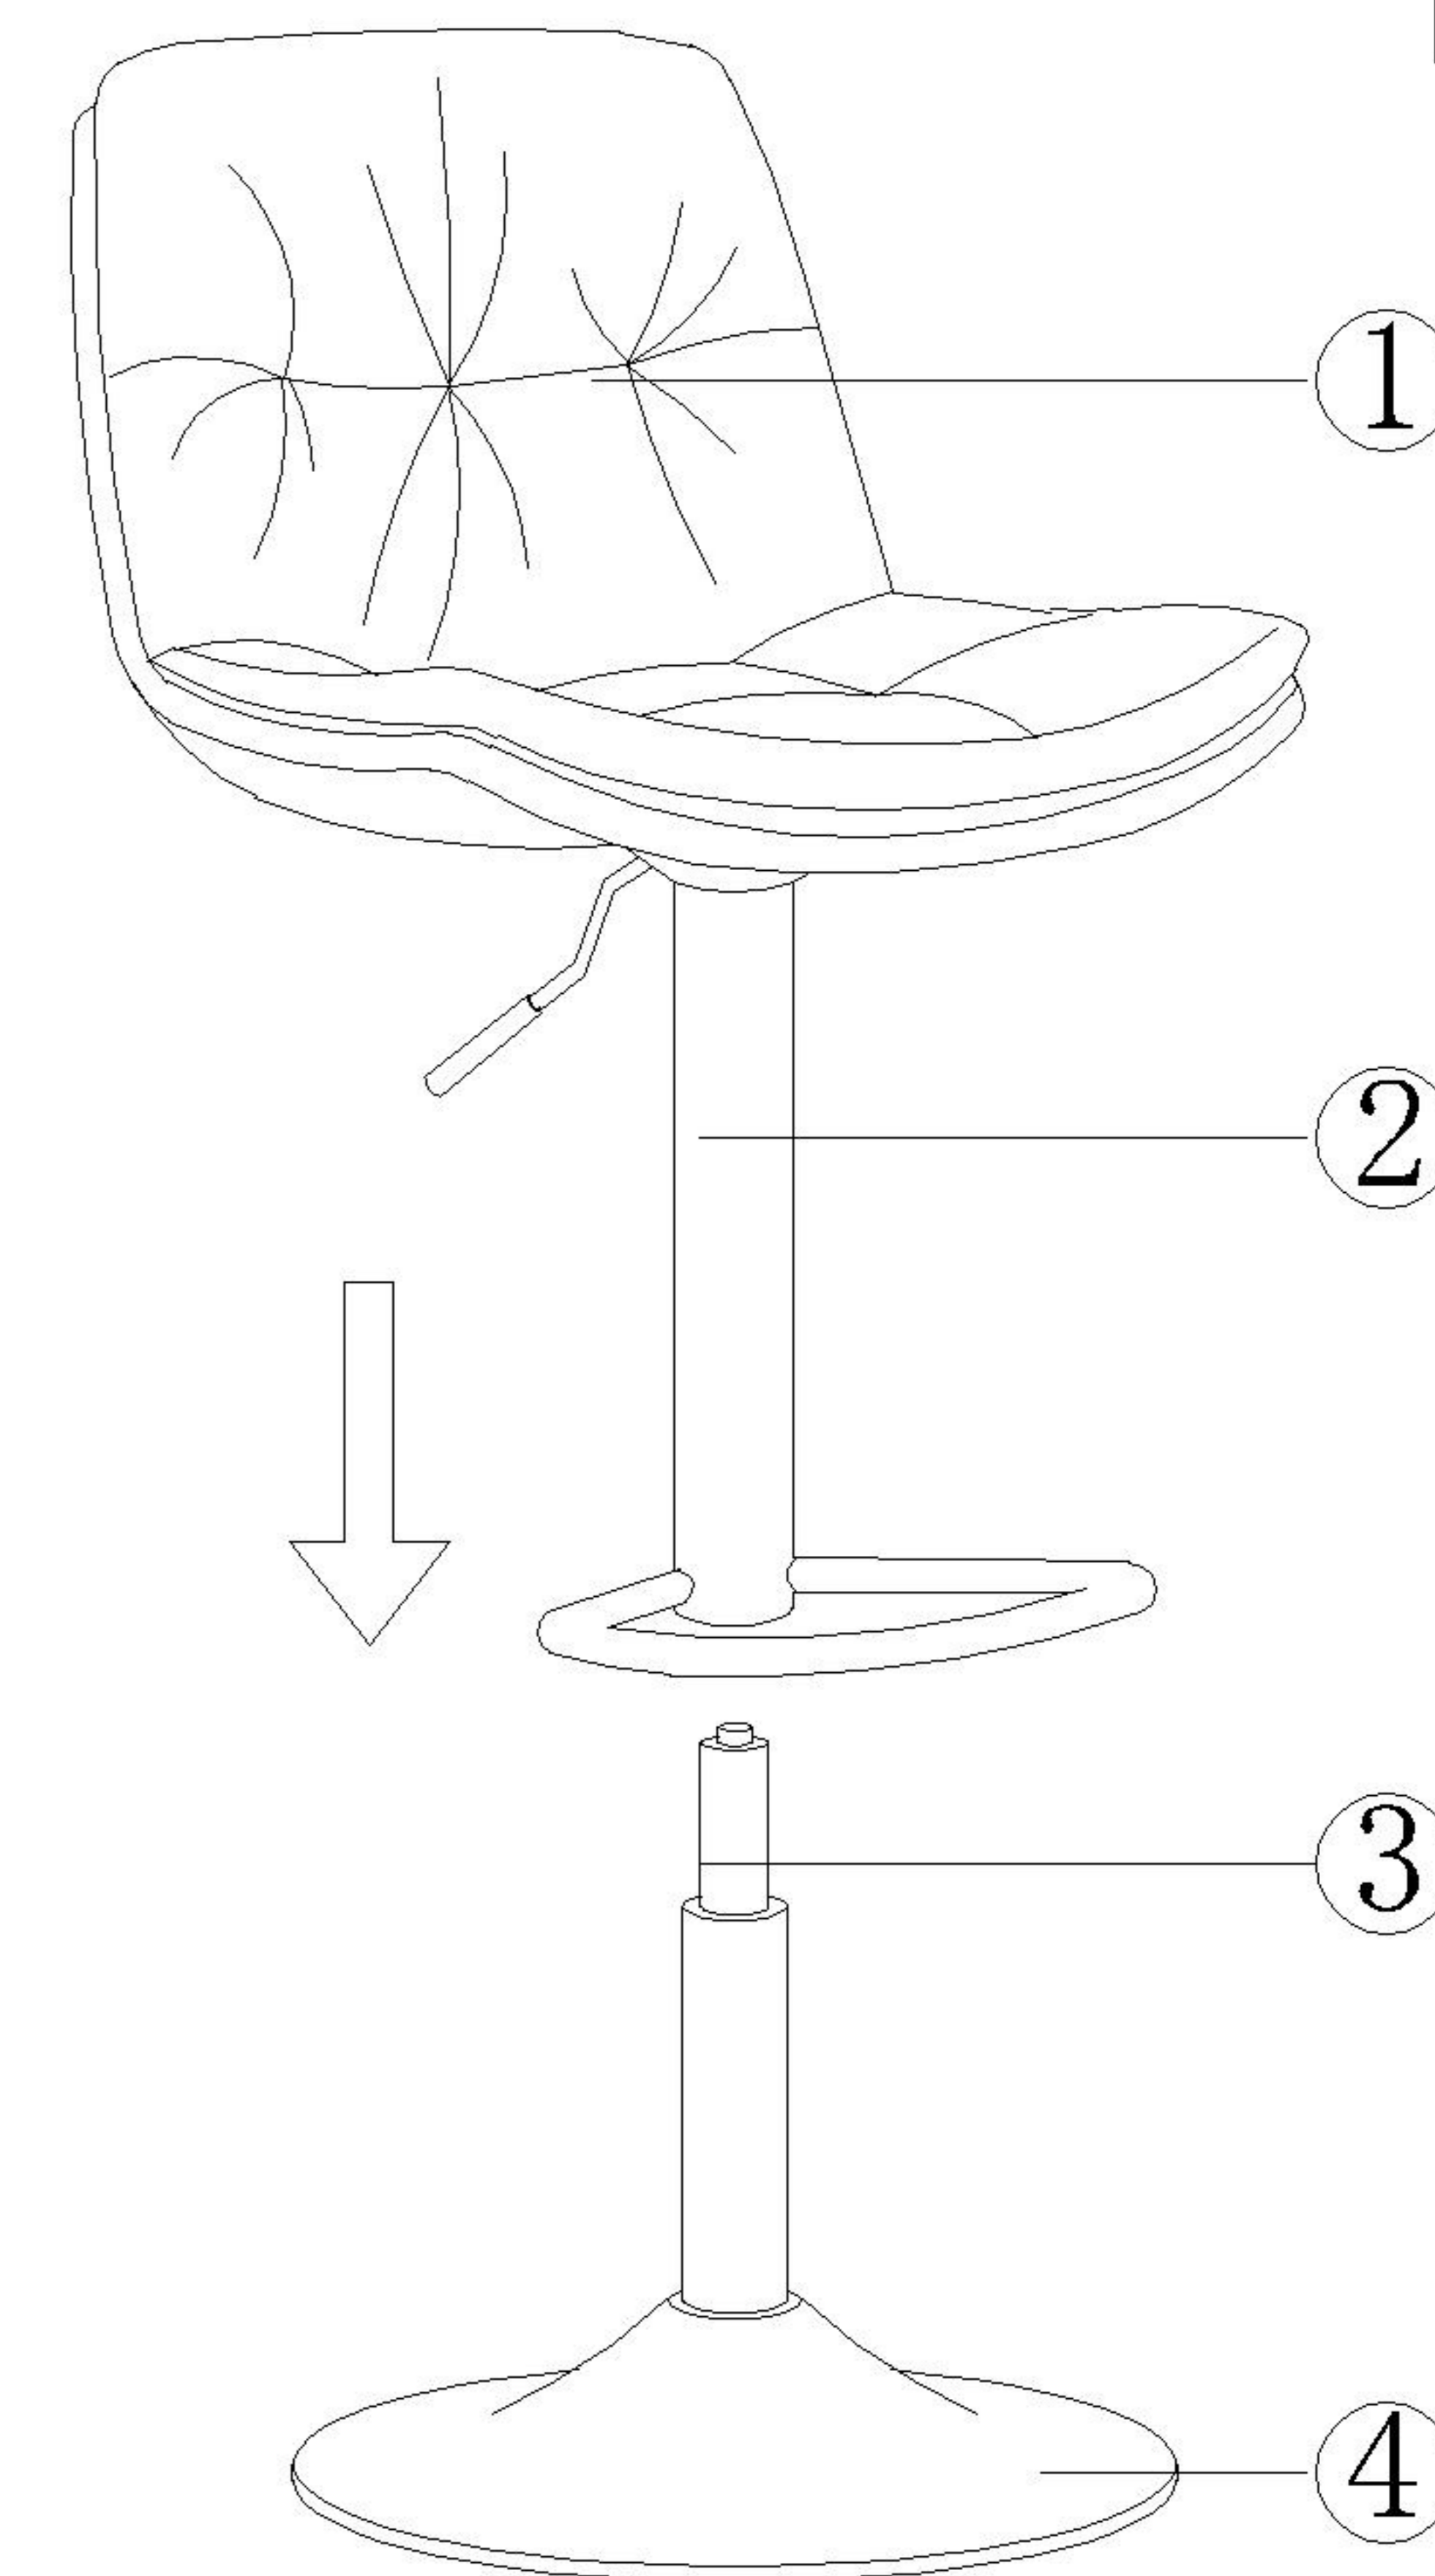

LINSY 林氏家居

安装示意图/Assembly Instruction

产品名称 Model NO. BY061-A/B

产品规格 Specification 吧椅 Bar chair

尺寸组合 Combined size 455*540*890~1100mm

成品 部件明细	编号 NO.	名称 Name	规格 Specification	数量 QTY	材质 Material
Product Parts Details	1	软包靠背 Back and seat	455*540*350mm	1	实木多层板+海绵+仿皮 Solid wood plywood+ Sponge +Leather
	2	底托 Metal Connection	220*290*360mm	1	铁 metal
	3	三级气杆 Lift frame	Ø50*510~720mm	1	合金+铁 metal
	4	底盘 Base	Ø385*80mm	1	铁 metal

制图 Draw C16

配件表 Accessories list

编号 NO.	名称 Name	图示 Picture	数量 QTY	材质 Material
A	4mm 六角扳手 4mm Allen Key		1	金属 Metal
B	M6*15mm 盘头内六角 M6*15mm Allen Bolt		4	金属 Metal
C	Φ16*1.2 垫片 Φ16*1.2 Washer		4	金属 Metal

安装人数
Installer

安装工具
Fixings List

六角扳手 Allen Key

STEP 1:

STEP 2:

STEP 3:

1-1