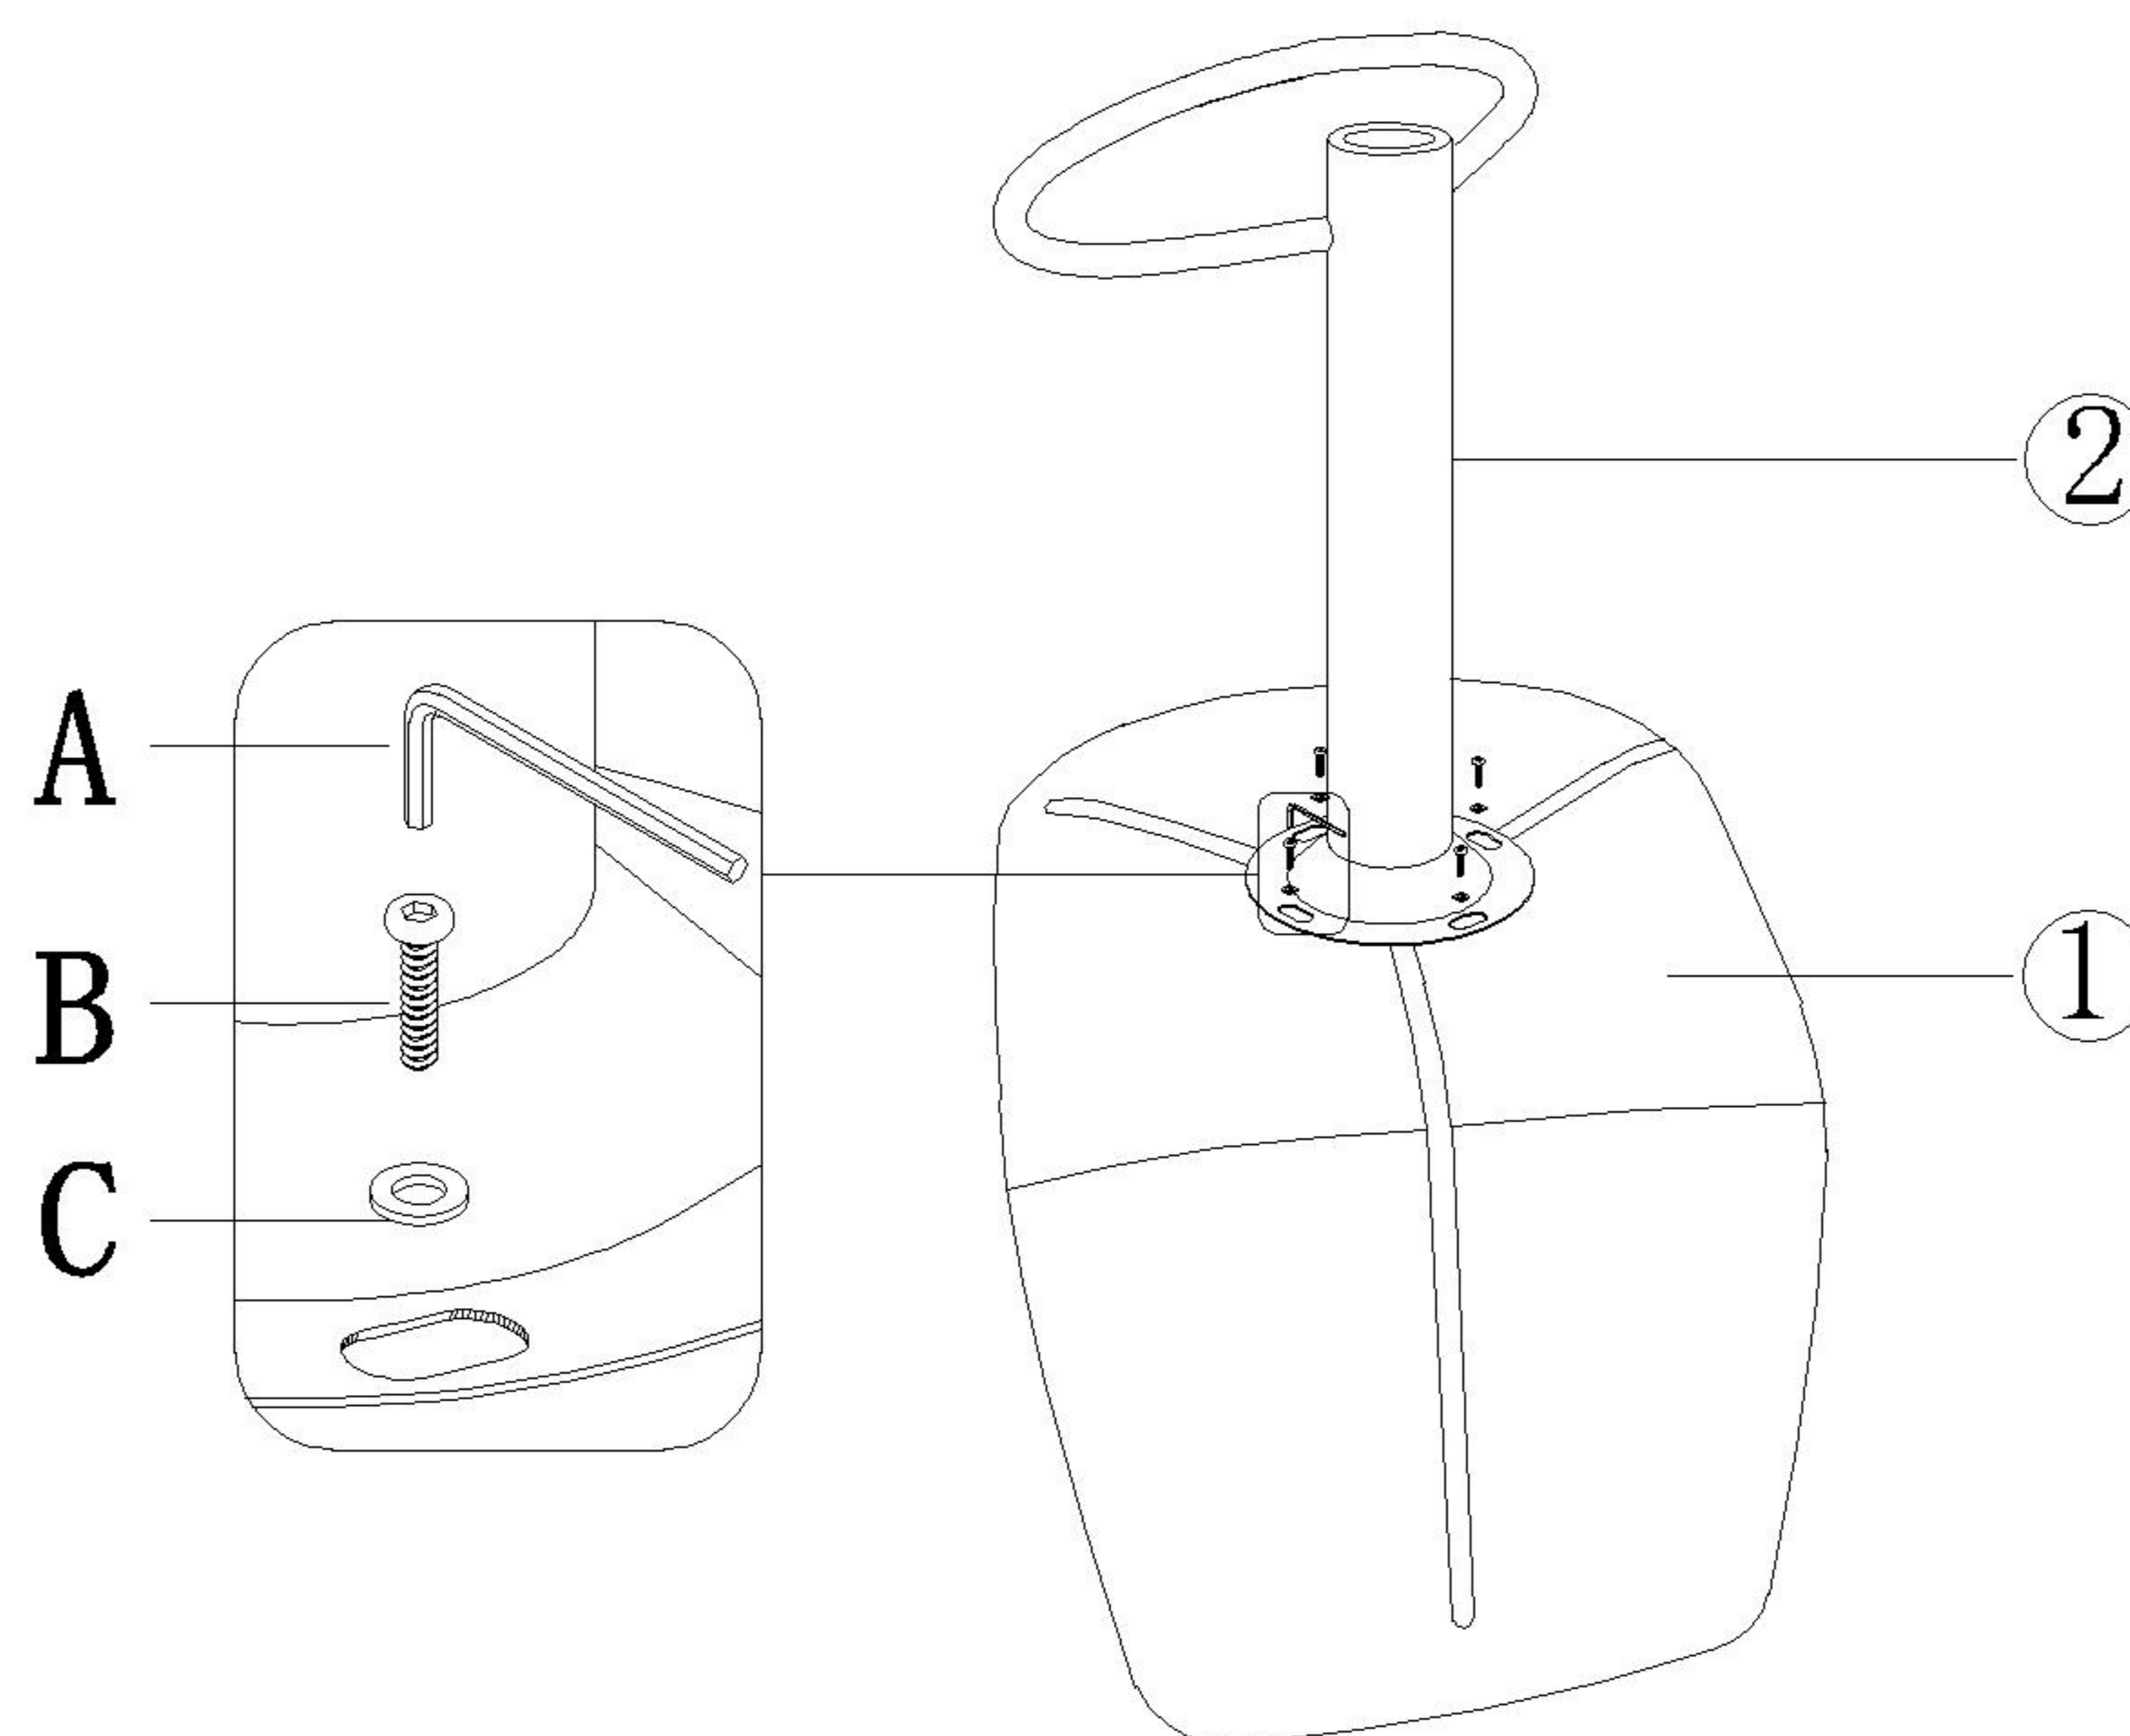

LINSY 林氏家居

安装示意图/Assembly Instruction

产品名称 Model NO. BY061-A/B

产品规格 Specification 吧椅 Bar chair

尺寸组合 Combined size 455*540*890~1100mm

成品 部件明细	编号 NO.	名称 Name	规格 Specification	数量 QTY	材质 Material
Product Parts Details	1	软包靠背 Back and seat	455*540*350mm	1	实木多层板+海绵+仿皮 Solid wood plywood+ Sponge +Leather
	2	底托 Metal Connection	220*290*360mm	1	铁 metal
	3	三级气杆 Lift frame	Ø50*510~720mm	1	合金+铁 metal
	4	底盘 Base	Ø385*80mm	1	铁 metal

制图 Draw C16

配件表 Accessories list

编号 NO.	名称 Name	图示 Picture	数量 QTY	材质 Material
A	4mm 六角扳手 4mm Allen Key		1	金属 Metal
B	M6*15mm 盘头内六角 M6*15mm Allen Bolt		4	金属 Metal
C	Φ16*1.2 垫片 Φ16*1.2 Washer		4	金属 Metal

安装人数
Installer

安装工具
Fixings List

六角扳手 Allen Key

STEP 1:

STEP 2:

STEP 3:

1-1