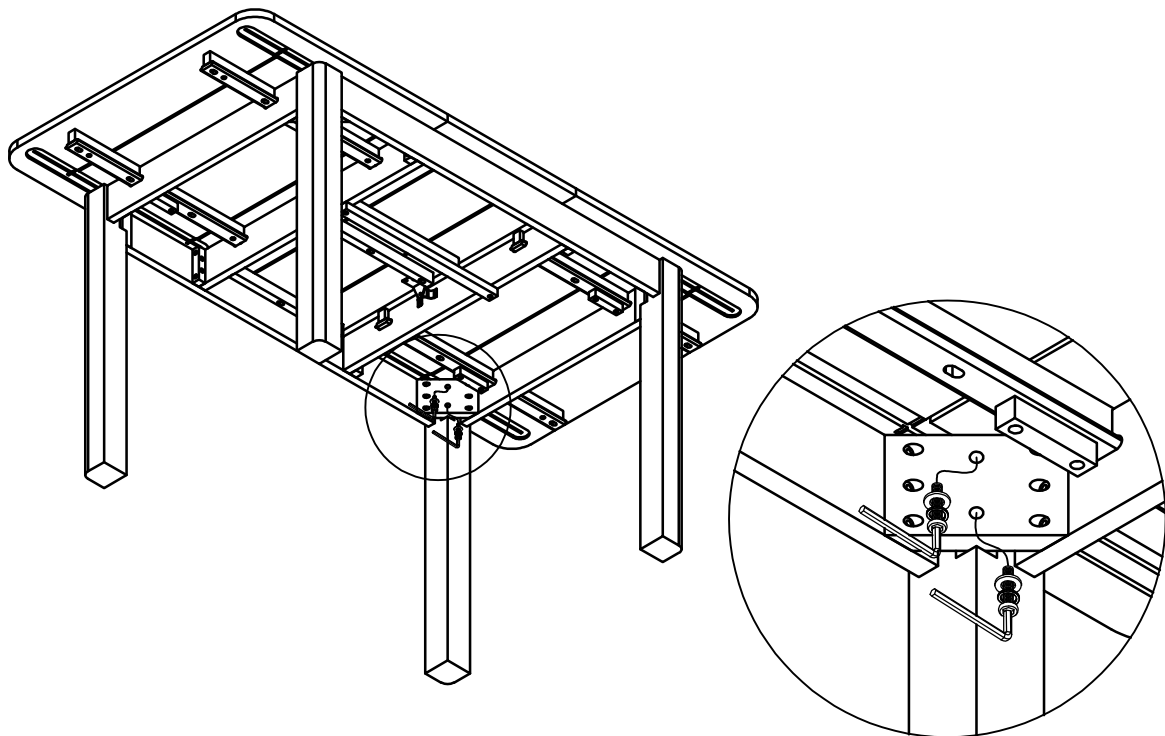

# 组 装 说 明 书

产品名称：禾沐餐桌(伸缩粗腿)

成品图：

组装图：

五金清单：

① 	② 	③ 	④ 
内六角螺杆M8*50=8	弹垫M8=8	平垫M8=8	内六角扳手5#=1