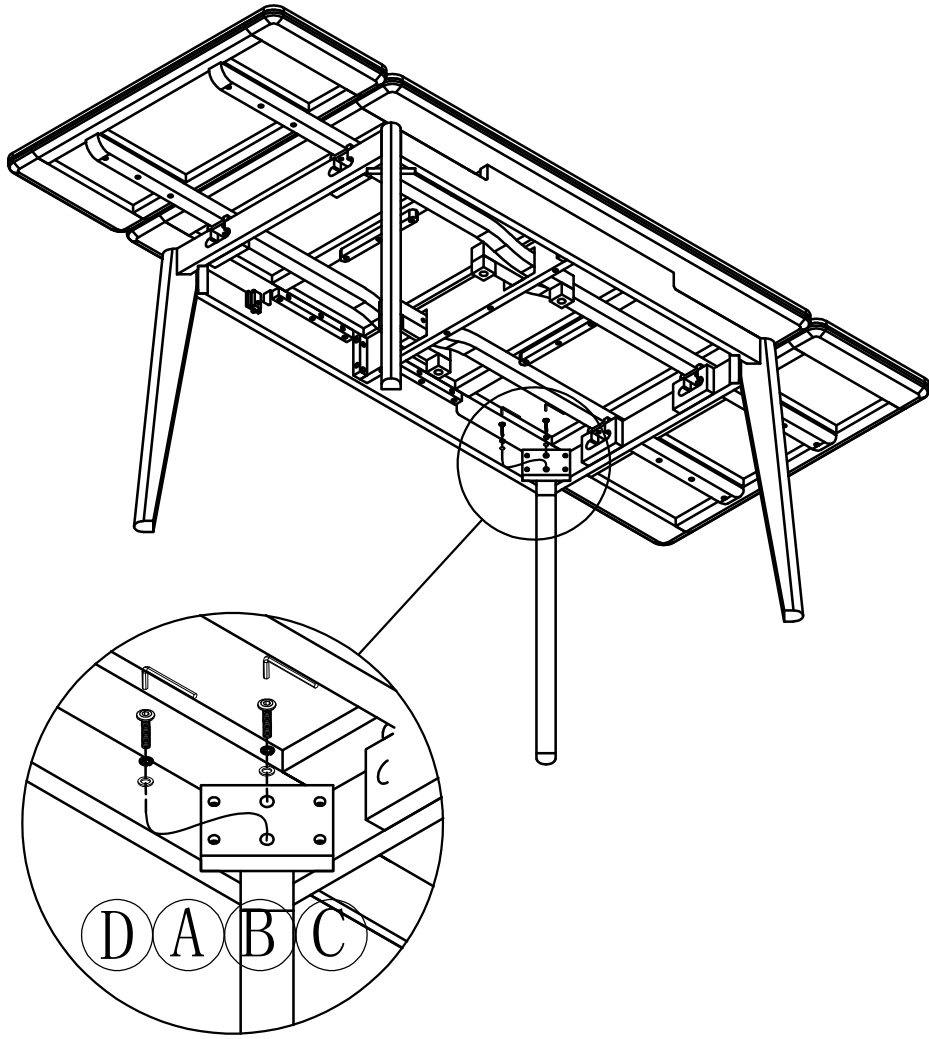

组 装 说 明 书

产品名称: 禾沐餐桌 (两侧伸缩) -1.25通用

五金清单:

<p>(A)</p> 	<p>(B)</p> 	<p>(C)</p> 	<p>(D)</p> 
<p>M8*40=8</p>	<p>M8弹垫=8</p>	<p>M8平垫=8</p>	<p>L5=1</p>