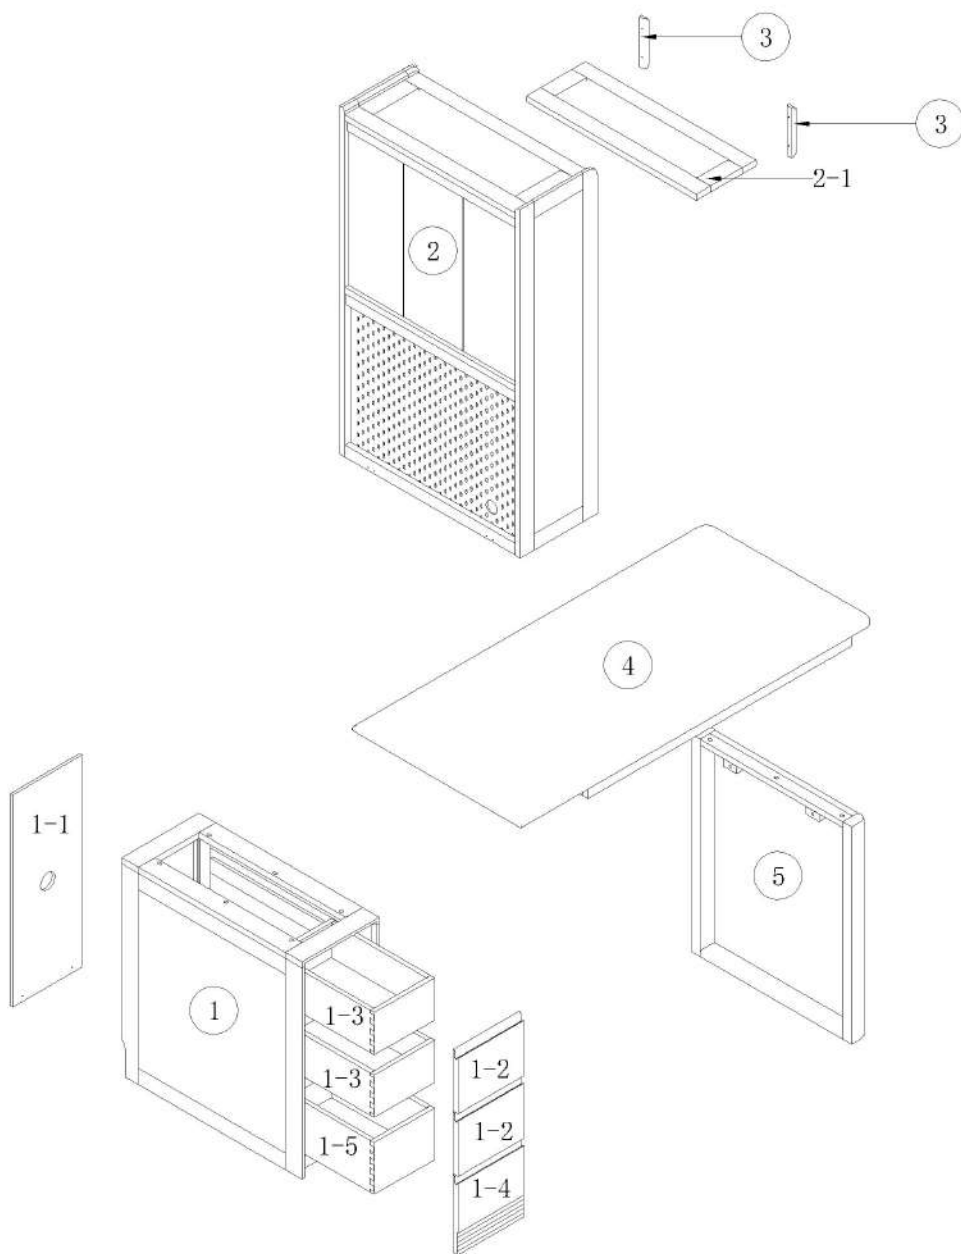

LINSY 林氏家居

五金表/Hardware list

部件表/Parts List

安装示意图/Assembly Instruction

产品名称 Model NO.	LH261V1-A 1.4m
产品规格 Specification	1400*700*1903mm
安装工具 Tool	安装人数 Installer
	

注：为保证设计效果，部分尺寸为定制尺寸，不影响使用。

可左右互换安装
Left and right interchangeable installation

 (A)* 2 斜边十字螺杆-M8x70 bevel cross screw	 (B)* 9 斜边十字螺杆-M8x35 bevel cross screw	 (C)* 4 塑料垫片 Plastic gasket	 (D)* 2 家具防倒器-白色 Anti-fall device, white
 (E)*2 铁床条 Iron	 (F)* 13 自攻螺丝M3.5x16mm Self-tapping screw	 (G)* 4 拉手螺丝-M4x15mm pulling screw	 (H)* 2 门板玻璃 Door panel glass
 (I)* 2 自攻大扁M4*35mm Self tapping flat screw			

编号NO.	名称Name	规格 (MM) Specification	数量QTY	材质Material
①	下柜Down cabinet	300*700*730	1	红橡木+桐木 Red oak+paulownia
1-1	背板Back board	713*270*9	1	桐木 paulownia
1-2	上抽屉面板Upper drawer's panel	256*207*20	2	红橡木 Red oak
1-3	上抽屉组立Upper drawer assembly	234*400*142	2	桐木 paulownia
1-4	下抽屉面板Bottom drawer's panel	256*261*20	1	红橡木 Red oak
1-5	下抽屉组立Lower drawer assembly	234*400*174	1	桐木 paulownia
②	上柜	700*300*1170	1	红橡木+桐木 Red oak+paulownia
2-1	中层板Middle shelf	660*233*20	1	红橡木 Red oak
③	拉手Handle	168*20*20	2	红橡木 Red oak
④	面框Surface frame	1372*654*66	1	红橡木 Red oak
⑤	脚框Foot frame	730*624*60	1	红橡木 Red oak

编号NO.	名称Name
①	下柜Down cabinet
1-1	背板Back board
1-2	上抽屉面板Upper drawer's panel
1-3	上抽屉组立Upper drawer assembly
1-4	下抽屉面板Bottom drawer's panel
1-5	下抽屉组立Lower drawer assembly
②	上柜
2-1	中层板Middle shelf
③	拉手Handle
④	面框Surface frame
⑤	脚框Foot frame