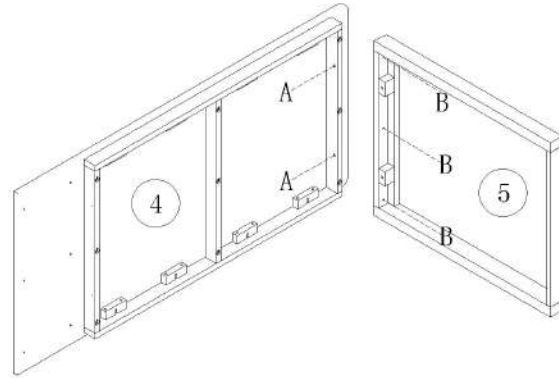

编号NO.	名称Name	规格 (MM) Specification	数量QTY	材质Material
①	下柜Down cabinet	300*700*730	1	红橡木+桐木 Red oak+paulownia
1-1	背板Back board	713*270*9	1	桐木 paulownia
1-2	上抽屉面板Upper drawer's panel	256*207*20	2	红橡木 Red oak
1-3	上抽屉组立Upper drawer assembly	234*400*142	2	桐木 paulownia
1-4	下抽屉面板Bottom drawer's panel	256*261*20	1	红橡木 Red oak
1-5	下抽屉组立Lower drawer assembly	234*400*174	1	桐木 paulownia
②	上柜	700*300*1170	1	红橡木+桐木 Red oak+paulownia
2-1	中层板Middle shelf	660*233*20	1	红橡木 Red oak
③	拉手Handle	168*20*20	2	红橡木 Red oak
④	面框Surface frame	1372*654*66	1	红橡木 Red oak
⑤	脚框Foot frame	730*624*60	1	红橡木 Red oak

编号NO.	名称Name
①	下柜Down cabinet
1-1	背板Back board
1-2	上抽屉面板Upper drawer's panel
1-3	上抽屉组立Upper drawer assembly
1-4	下抽屉面板Bottom drawer's panel
1-5	下抽屉组立Lower drawer assembly
②	上柜
2-1	中层板Middle shelf
③	拉手Handle
④	面框Surface frame
⑤	脚框Foot frame

LH261V1-A 1.4m

安装方法/

Installation method

阀门开关(下压为开)

Valve switch (press down to open)

主轨 Main track

副轨 Sub track

三节滚珠导轨
Three-section rail

- (B)*3
- (A)*2

1

2

安装上柜拆掉固定条

Install the cabinet and remove the fixing strip

- (B)*6
- (C)*4
- (G)*4
- (H)*2
- (I)*2

3

- (E)*2
- (F)*12