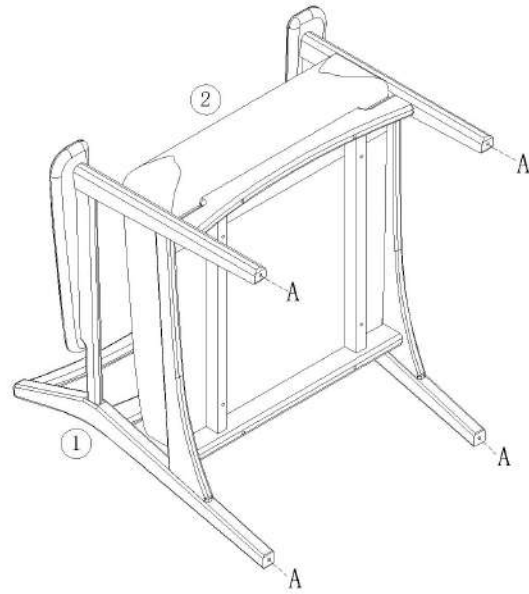

### 安装示意图/Assembly Instruction

产品名称 Model NO.	LH163K1-A
产品规格 Specification	780*790*800 mm
安装工具 Tool	安装人数 Installer

(A)\* 4

胶塞-9厘PVC脚垫  
Rubber stopper

编号NO.	名称Name	规格 (mm) Specification	数量QTY	材质Material
①	整装椅子 Packaged chair	780*790*715	1	实木 Wood
②	座包 Seat	620*670*140	1	软包 Soft bag
③	靠包 Back rest	600*425*209	1	软包 Soft bag

编号NO.	名称Name
①	整装椅子 Packaged chair
②	座包 Seat
③	靠包 Back rest

LH163K1-A

安装方法/  
Installation method

(A)\*4

1

2

3