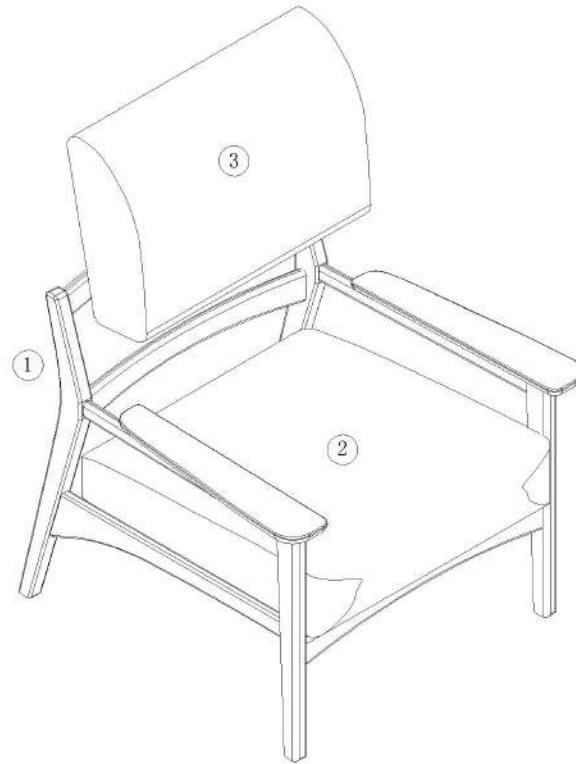

编号NO.	名称Name
①	整装椅子 Packaged chair
②	座包 Seat
③	靠包 Back rest