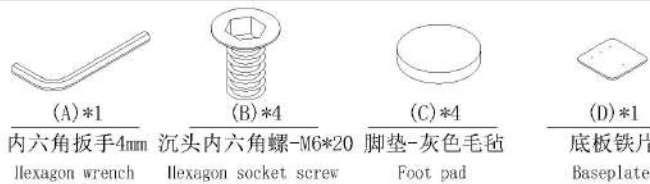

LINSY 林氏家居

五金表/Hardware list

部件表/Parts List

安装示意图/Assembly Instruction

产品名称 Model NO.	YE1J-B
产品规格 Specification	450*450*513mm
安装工具 Tool	安装人数 Installer
	

编号NO.	名称Name	规格 (MM) Specification	数量QTY	材质Material
1	整装边几 Packaged cabinet	450*450*503	1	
①-1	支架 Bracket	450*450*500	1	白蜡木 Ash
①-2	层板铁片 Laminated iron sheet	220*130*25	1	金属 Metal

注：为保证设计效果，部分尺寸为定制尺寸，不影响使用。

YE1J-B

产品分解图/Exploded drawing

部件表/Parts List

1

编号NO.	名称Name
①	整装边几Packaged cabinet
①-1	支架Bracket
①-2	层板铁片Laminated iron sheet