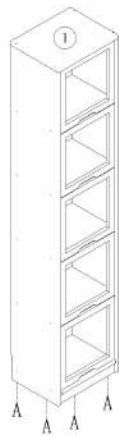

## 部件表/Parts List

### 安装示意图/Assembly Instruction

产品名称 Model NO.	TG2X-A 30cm五层窄书柜
产品规格 Specification	300*320*1923mm
安装工具 Tool	安装人数 Installer

(A)\* 8

脚垫-灰色  
Footpad - Grey

(B)\* 2

家具防倒器-白色  
Anti-fall device-White

编号NO.	名称Name	规格(MM) Specification	数量QTY	材质Material
①	整装柜子Packaged cabinet	300*320*1920	1	橡胶木+玻璃 Rubberwood+Glass
1-1	柜体cabinet	300*320*1920	1	橡胶木 Rubberwood
1-2	背板Back board	1905*274*9	1	桐木 paulownia
1-3	门板Door board	363*260*20	5	橡胶木+玻璃 Rubberwood+Glass

注：为保证设计效果，部分尺寸为定制尺寸，不影响使用。

TC2X-A 30cm五层窄书柜

产品分解图/exploded drawing

部件表/Parts List

编号NO.	名称Name
①	整装柜子Packaged cabinet
1-1	柜体cabinet
1-2	背板Back board
1-3	门板Door board

TG2X-A 30cm五层窄书柜

安装方法/  
Installation method

○  
(A)\*8

1

2

○  
(B)\*2

3