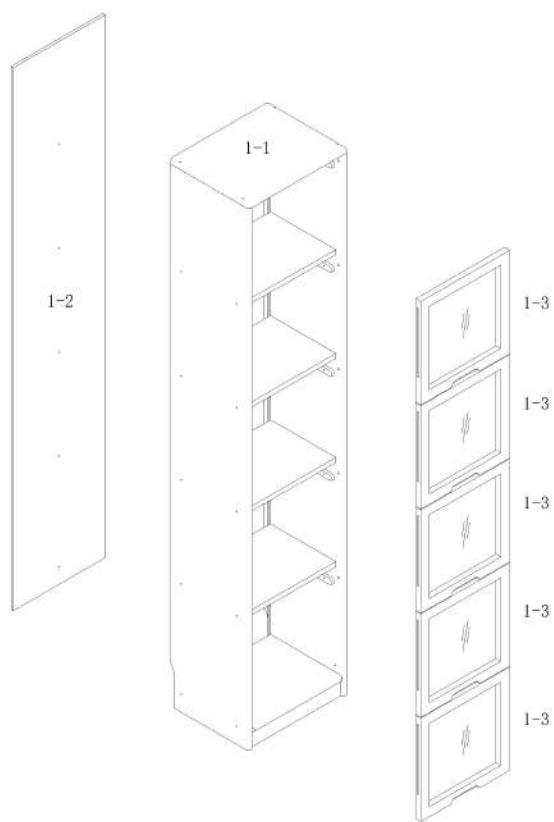

### 安装示意图/Assembly Instruction

产品名称 Model NO.	TG2X-A 30cm五层窄书柜
产品规格 Specification	300*320*1923mm
安装工具 Tool	安装人数 Installer

(A)\* 8

脚垫-灰色  
Footpad - Grey

(B)\* 2

家具防倒器-白色  
Anti-fall device-White

编号NO.	名称Name	规格(MM) Specification	数量QTY	材质Material
①	整装柜子Packaged cabinet	300*320*1920	1	橡胶木+玻璃 Rubberwood+Glass
1-1	柜体cabinet	300*320*1920	1	橡胶木 Rubberwood
1-2	背板Back board	1905*274*9	1	桐木 paulownia
1-3	门板Door board	363*260*20	5	橡胶木+玻璃 Rubberwood+Glass

注：为保证设计效果，部分尺寸为定制尺寸，不影响使用。

TC2X-A 30cm五层窄书柜

产品分解图/exploded drawing

部件表/Parts List

编号NO.	名称Name
①	整装柜子Packaged cabinet
1-1	柜体cabinet
1-2	背板Back board
1-3	门板Door board

TG2X-A 30cm五层窄书柜

安装方法/  
Installation method

○  
(A)\*8

1

2

○  
(B)\*2

3