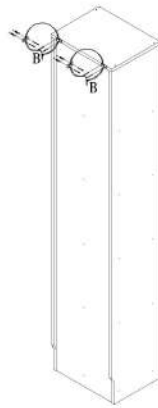

## 部件表/Parts List

### 安装示意图/Assembly Instruction

产品名称 Model NO.	TG2X-A 30cm五层窄书柜
产品规格 Specification	300*320*1923mm
安装工具 Tool	安装人数 Installer

(A)\* 8

脚垫-灰色  
Footpad - Grey

(B)\* 2

家具防倒器-白色  
Anti-fall device-White

编号NO.	名称Name	规格(MM) Specification	数量QTY	材质Material
①	整装柜子Packaged cabinet	300*320*1920	1	橡胶木+玻璃 Rubberwood+Glass
1-1	柜体cabinet	300*320*1920	1	橡胶木 Rubberwood
1-2	背板Back board	1905*274*9	1	桐木 paulownia
1-3	门板Door board	363*260*20	5	橡胶木+玻璃 Rubberwood+Glass

注：为保证设计效果，部分尺寸为定制尺寸，不影响使用。

TC2X-A 30cm五层窄书柜

产品分解图/exploded drawing

部件表/Parts List

编号NO.	名称Name
①	整装柜子Packaged cabinet
1-1	柜体cabinet
1-2	背板Back board
1-3	门板Door board

TG2X-A 30cm五层窄书柜

安装方法/  
Installation method

○  
(A)\*8

1

2

○  
(B)\*2

3