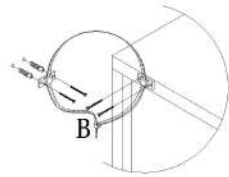

TG2X-A 30cm五层窄书柜

安装方法/
Installation method

○
(A)*8

1

2

○
(B)*2

3