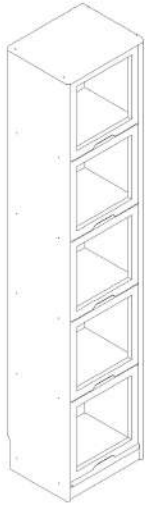

## 部件表/Parts List

### 安装示意图/Assembly Instruction

产品名称 Model NO.	TG2X-A 30cm五层窄书柜
产品规格 Specification	300*320*1923mm
安装工具 Tool	安装人数 Installer

(A)\* 8

脚垫-灰色  
Footpad - Grey

(B)\* 2

家具防倒器-白色  
Anti-fall device-White

编号NO.	名称Name	规格(MM) Specification	数量QTY	材质Material
①	整装柜子Packaged cabinet	300*320*1920	1	橡胶木+玻璃 Rubberwood+Glass
1-1	柜体cabinet	300*320*1920	1	橡胶木 Rubberwood
1-2	背板Back board	1905*274*9	1	桐木 paulownia
1-3	门板Door board	363*260*20	5	橡胶木+玻璃 Rubberwood+Glass

注：为保证设计效果，部分尺寸为定制尺寸，不影响使用。

TC2X-A 30cm五层窄书柜

产品分解图/exploded drawing

部件表/Parts List

编号NO.	名称Name
①	整装柜子Packaged cabinet
1-1	柜体cabinet
1-2	背板Back board
1-3	门板Door board

TG2X-A 30cm五层窄书柜

安装方法/  
Installation method

○  
(A)\*8

1

2

○  
(B)\*2

3