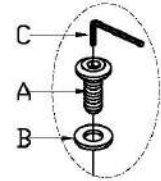

LINSY 林氏家居

五金表/Hardware list

安装方法/ Installation method

安装示意图/Assembly Instruction

产品名称 Model NO.	圆茶几
产品型号 Product Model	RW2L-A
尺寸规格 Specification	800*800*380mm
安装工具 Tool	安装人数 Installer

		
(A)*4	(B)*4	(C)*1
六角螺帽M8*10 Hexagonal socket screw	垫圈 Washer	5# 木螺钉 5# screw

-  (A)*4
-  (B)*4
-  (C)*1

部件表/Parts List

编号NO.	名称 Name	规格 (MM) Specification	数量 Qty	材质 Material
①	面板 Table Panel	800*800*18	1	钢化玻璃 Tempered Glass
②	主体 Table Main Body	407*406*355	1	钢 Steel