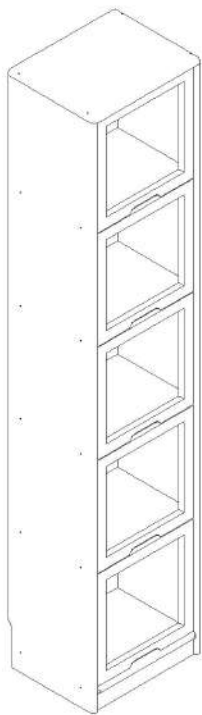

## 安装示意图/Assembly Instruction

产品名称 Model NO.	TG2X-A 40cm五层窄书柜
产品规格 Specification	400*320*1923mm
安装工具 Tool	安装人数 Installer
	

注：为保证设计效果，部分尺寸为定制尺寸，不影响使用。

## 部件表/Parts List

编号NO.	名称Name	规格 (MM) Specification	数量QTY	材质Material
①	整装柜子Packaged cabinet	400*320*1920	1	橡胶木+玻璃 Rubberwood+Glass
1-1	柜体cabinet	400*320*1920	1	橡胶木 Rubberwood
1-2	背板Back board	1905*374*9	1	桐木 paulownia
1-3	门板Door board	363*360*20	5	橡胶木+玻璃 Rubberwood+Glass