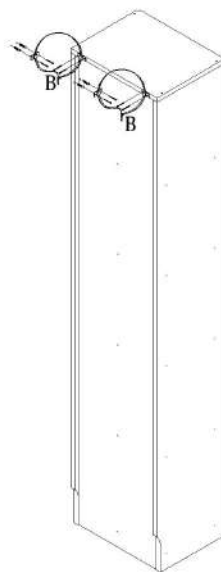

## 安装示意图/Assembly Instruction

产品名称 Model NO.	TG2X-A 40cm五层窄书柜
产品规格 Specification	400*320*1923mm
安装工具 Tool	安装人数 Installer
	

注：为保证设计效果，部分尺寸为定制尺寸，不影响使用。

## 部件表/Parts List

编号NO.	名称Name	规格 (MM) Specification	数量QTY	材质Material
①	整装柜子Packaged cabinet	400*320*1920	1	橡胶木+玻璃 Rubberwood+Glass
1-1	柜体cabinet	400*320*1920	1	橡胶木 Rubberwood
1-2	背板Back board	1905*374*9	1	桐木 paulownia
1-3	门板Door board	363*360*20	5	橡胶木+玻璃 Rubberwood+Glass

编号NO.	名称Name
①	整装柜子Packaged cabinet
1-1	柜体cabinet
1-2	背板Back board
1-3	门板Door board

TG2X-A 40cm五层窄书柜

安装方法/  
Installation method

○  
(A)\*8

2

○  
(B)\*2

3