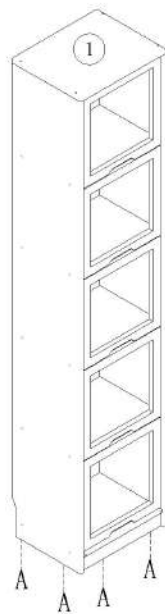

## 安装示意图/Assembly Instruction

产品名称 Model NO.	TG2X-A 40cm五层窄书柜
产品规格 Specification	400*320*1923mm
安装工具 Tool	安装人数 Installer
	

注：为保证设计效果，部分尺寸为定制尺寸，不影响使用。

## 五金表/Hardware list

(A)\* 8  
脚垫-灰色  
Footrest - Grey

(B)\* 2  
家具防倒器-白色  
Anti-fall device white

## 部件表/Parts List

编号NO.	名称Name	规格 (MM) Specification	数量QTY	材质Material
①	整装柜子Packaged cabinet	400*320*1920	1	橡胶木+玻璃 Rubberwood+Glass
1-1	柜体cabinet	400*320*1920	1	橡胶木 Rubberwood
1-2	背板Back board	1905*374*9	1	桐木 paulownia
1-3	门板Door board	363*360*20	5	橡胶木+玻璃 Rubberwood+Glass

编号NO.	名称Name
①	整装柜子Packaged cabinet
1-1	柜体cabinet
1-2	背板Back board
1-3	门板Door board

TG2X-A 40cm五层窄书柜

安装方法/  
Installation method

○  
(A)\*8

2

○  
(B)\*2

3