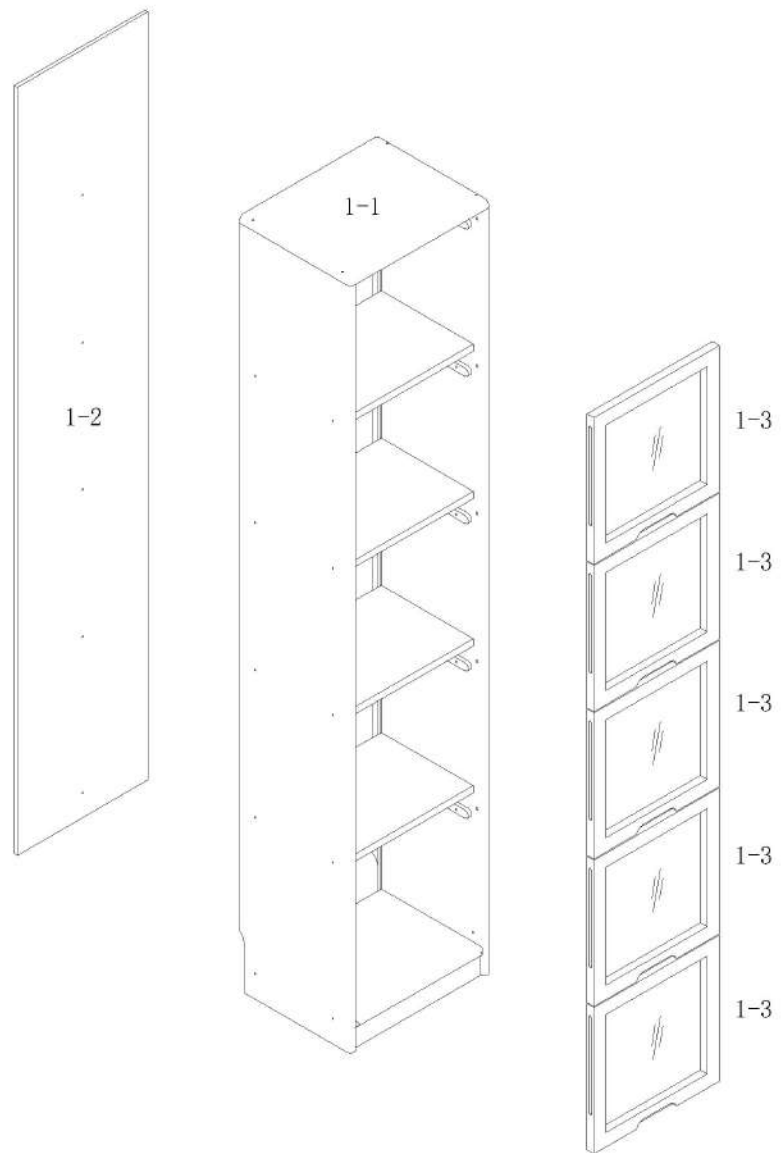

编号NO.	名称Name
①	整装柜子Packaged cabinet
1-1	柜体cabinet
1-2	背板Back board
1-3	门板Door board