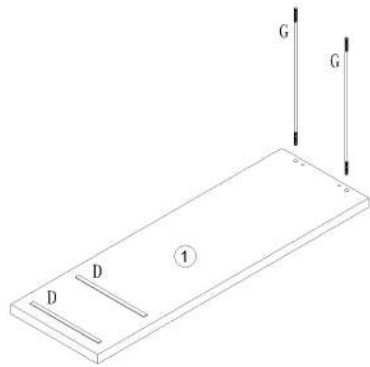

UM4V-A

安装方法/
Installation method