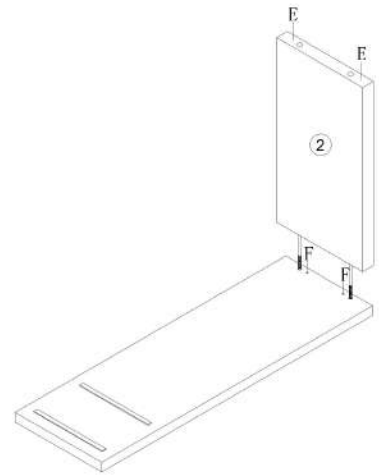

UM4V-A

安装方法/
Installation method

1

2

3

4