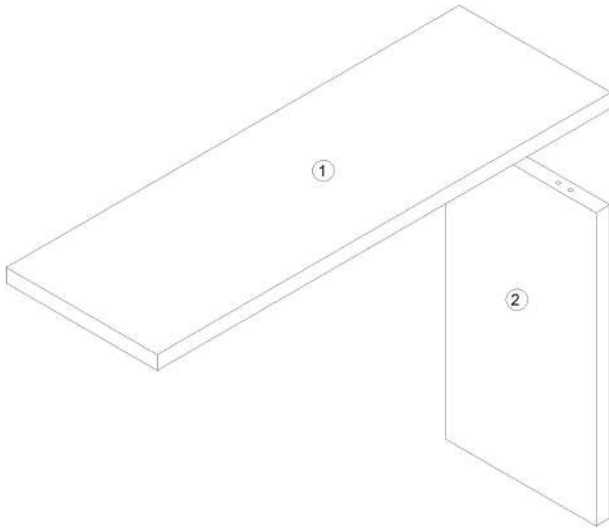

LINSY 林氏家居

安装示意图/Assembly Instruction

产品名称 Model NO.	UM4V-A
产品规格 Specification	1195*398*754mm
安装工具 Tool	安装人数 Installer
	

五金表/Hardware list

 (A)* 2 外六角螺母M8 Hexagon Nut colored zinc	 (B)* 2 垫片M8-彩锌8*17 Gasket-color zinc	 (C)* 1 套筒扳子 Socket wrench	 (D)* 2 长胶垫-黑色 Long rubber pad Black
 (E)* 2 脚垫-灰色 Footrest - Grey	 (F)* 2 木榫Ø10x40mm wood tenon	 (G)* 2 全牙螺杆-M8x725mm screw- color zinc	

部件表/Parts List

编号NO.	名称Name	规格 (mm) Specification	数量QTY	材质Material
①	面板 Top panel	1195*398*36	1	三胺板Melamine
②	侧板 Side board	715*396*36	1	三胺板Melamine

UM4V-A

产品分解图/
exploded drawing

部件表/Parts List

编号NO.	名称Name
①	面板 Top panel
②	侧板 Side board