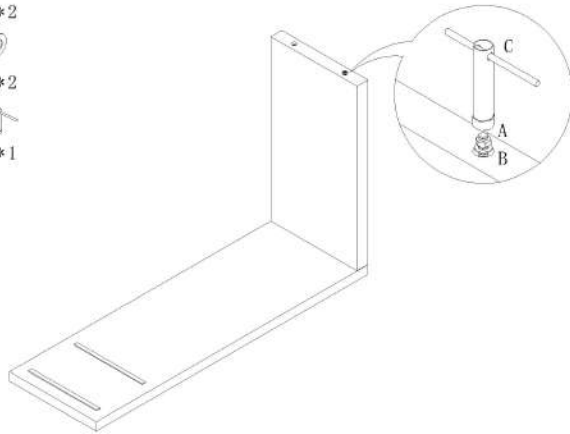

UM4V-A

安装方法/
Installation method

1

2

3

4