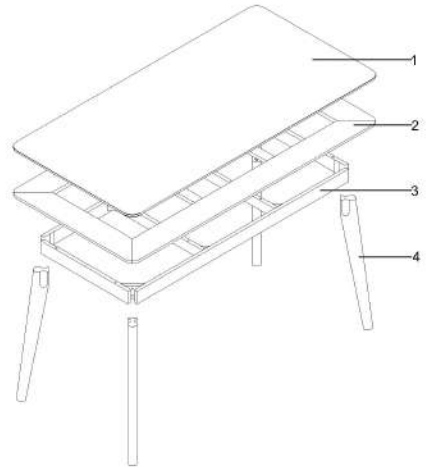

LINSY 林氏家居

安装示意图/Assembly Instruction	
产品名称 Model NO.	餐桌主体
产品型号 Product Model	PKTR-A/E 1.4m
产品规格 Specification	1400*800*756
安装工具 Tool	安装人数 Installer
	

五金表/Hardware list

 (A)*1 双头螺钉 Φ12*60(Φ2-38) Double hole nail-Φ12*60(Φ2-38)	 (B)*8 双头丝杆 M8*100 Screw rod-M8*100	 (C)*8 平垫 Φ8*16*1.2 Flat washer-Φ8*16*1.2	 (D)*8 螺母 Φ8 nut-Φ8
 (E)*1 透明硅胶垫 Φ60*8.5 door mat-(Φ60*8.5)	 (F)*8 透明硅胶垫 Φ25*1 silicone pad-(Φ25*1)	 (G)*1 开口扳手 14# wrench-(14#)	 (H)*8 弹簧垫 Φ8 Spring pad-(Φ8)

部件表/Parts List

编号NO.	名称Name	规格Specification	数量Qty	材质Material
1	岩板 Slate	1400*800*11	1	石材 Stone
2	面框 Face frame	1397*797*70	1	橡胶木 Rubber wood
3	立水框 Standing water frame	1222*622*70	1	橡胶木 Rubber wood
4	桌脚 table leg	732*76*40	4	橡胶木 Rubber wood