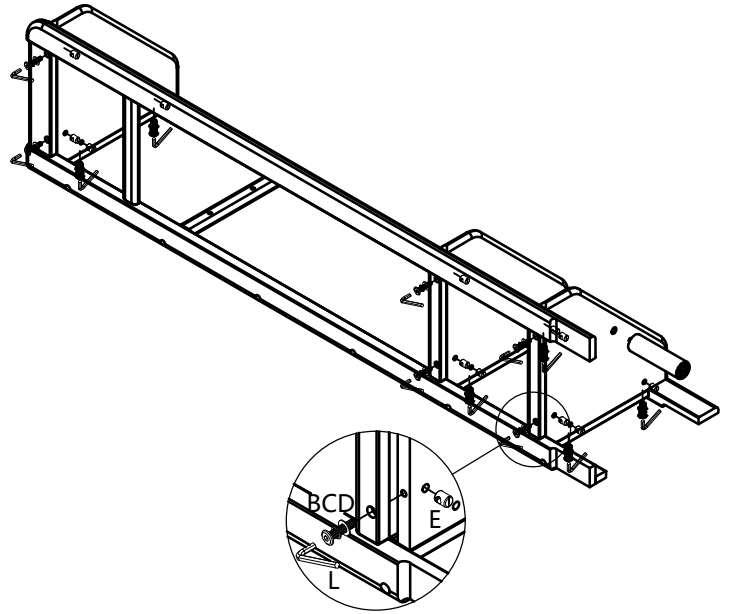

米悦衣帽架 (A款) 组装示意图

组装五金

M6*30

A=6

M6*50

B=12

M6

C=18

M6

D=18

M6*15

E=12

L4

L=1

F=4

①

②

③