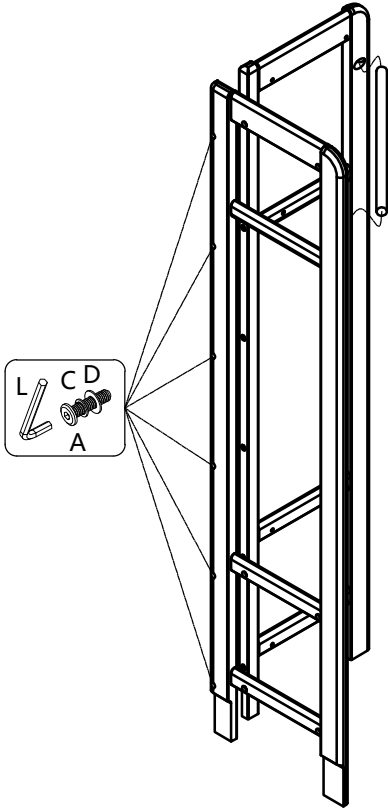

# 米悦衣帽架 (A款) 组装示意图

组装五金

M6\*30

A=6

M6\*50

B=12

M6

C=18

M6

D=18

M6\*15

E=12

L4

L=1

F=4

①