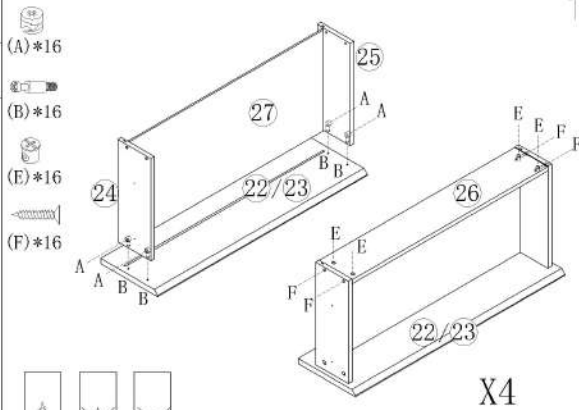

## 部件表/Parts List

编号NO.	名称Name	规格(mm) Specification	数量QTY	材质Material
1	面板 Top panel	1331*348*15	1	三胺板 Melamine
2	底板 Bottom board	1227*344*15	1	三胺板 Melamine
3	左侧板 Side board(L)	597*284*25	1	三胺板 Melamine
4	右侧板 Side board(R)	597*284*25	1	三胺板 Melamine
5	左前脚 Front foot(L)	677*50*30	1	实木 Wood
6	右前脚 Front foot(R)	677*50*30	1	实木 Wood
7	左后脚 Back foot(L)	677*50*30	1	实木 Wood
8	右后脚 Back foot(R)	677*50*30	1	实木 Wood
9	左中侧板 Middle side board(L)	185*293*15	2	三胺板 Melamine
10	中侧板 Middle side board	377*323*15	1	三胺板 Melamine
11	层板 Shelf	1227*323*15	1	三胺板 Melamine
12	上拉条 Top brace	1227*58*15	1	三胺板 Melamine
13	下拉条 Bottom brace	606*58*15	2	三胺板 Melamine
14	背板 Back board	1237*292*5	2	三胺板 Melamine
15	左上抽屉面板 Upper drawer's panel(L)	406*158*15	1	三胺板 Melamine
16	中上抽屉面板 Upper drawer's panel(M)	406*158*15	1	三胺板 Melamine
17	右上抽屉面板 Upper drawer's panel(R)	406*158*15	1	三胺板 Melamine
18	上抽屉左侧板 Upper Drawer's side board(L)	295*110*12	3	三胺板 Melamine
19	上抽屉右侧板 Upper Drawer's side board(R)	295*110*12	3	三胺板 Melamine
20	上抽屉后板 Upper drawer's back board	349*110*12	3	三胺板 Melamine
21	上抽屉底板 Upper Drawer's Bottom board	359*291*5	3	三胺板 Melamine
22	中抽屉面板 Drawer's middle board	602*158*15	2	三胺板 Melamine
23	下抽屉面板 Bottom drawer's panel	602*190*15	2	三胺板 Melamine
24	抽屉左侧板 Drawer's side board(L)	295*110*12	4	三胺板 Melamine
25	抽屉右侧板 Drawer's side board(R)	295*110*12	4	三胺板 Melamine
26	抽屉后板 Drawer's Back board	556*110*12	4	三胺板 Melamine
27	抽屉底板 Drawer's Bottom board	566*291*5	4	三胺板 Melamine

OU1M-A (1.35m)

安装方法/  
Installation method

小二合一/2 in 1

塑料螺母 Plastic nut

阀门开关(下压为开)  
Valve switch (press down to open)

三节滚珠导轨-10"  
Three Section Ball Guide-10"

X4

X3

(I) 副轨  
Sub track

OU1M-A (1.35m)

安装方法/  
Installation method

小二合一/2 in 1

塑料螺母 Plastic nut

阀门开关(下压为开)  
Valve switch (press down to open)

三节滚珠导轨-10"  
Three Section Ball Guide-10"

OU1M-A (1.35m)