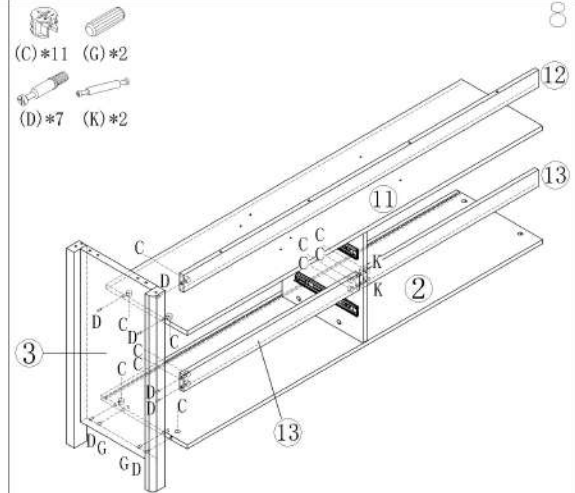

## 部件表/Parts List

编号NO.	名称Name	规格(mm) Specification	数量QTY	材质Material
1	面板 Top panel	1331*348*15	1	三胺板 Melamine
2	底板 Bottom board	1227*344*15	1	三胺板 Melamine
3	左侧板 Side board(L)	597*284*25	1	三胺板 Melamine
4	右侧板 Side board(R)	597*284*25	1	三胺板 Melamine
5	左前脚 Front foot(L)	677*50*30	1	实木 Wood
6	右前脚 Front foot(R)	677*50*30	1	实木 Wood
7	左后脚 Back foot(L)	677*50*30	1	实木 Wood
8	右后脚 Back foot(R)	677*50*30	1	实木 Wood
9	左中侧板 Middle side board(L)	185*293*15	2	三胺板 Melamine
10	中侧板 Middle side board	377*323*15	1	三胺板 Melamine
11	层板 Shelf	1227*323*15	1	三胺板 Melamine
12	上拉条 Top brace	1227*58*15	1	三胺板 Melamine
13	下拉条 Bottom brace	606*58*15	2	三胺板 Melamine
14	背板 Back board	1237*292*5	2	三胺板 Melamine
15	左上抽屉面板 Upper drawer's panel(L)	406*158*15	1	三胺板 Melamine
16	中上抽屉面板 Upper drawer's panel(M)	406*158*15	1	三胺板 Melamine
17	右上抽屉面板 Upper drawer's panel(R)	406*158*15	1	三胺板 Melamine
18	上抽屉左侧板 Upper Drawer's side board(L)	295*110*12	3	三胺板 Melamine
19	上抽屉右侧板 Upper Drawer's side board(R)	295*110*12	3	三胺板 Melamine
20	上抽屉后板 Upper drawer's back board	349*110*12	3	三胺板 Melamine
21	上抽屉底板 Upper Drawer's Bottom board	359*291*5	3	三胺板 Melamine
22	中抽屉面板 Drawer's middle board	602*158*15	2	三胺板 Melamine
23	下抽屉面板 Bottom drawer's panel	602*190*15	2	三胺板 Melamine
24	抽屉左侧板 Drawer's side board(L)	295*110*12	4	三胺板 Melamine
25	抽屉右侧板 Drawer's side board(R)	295*110*12	4	三胺板 Melamine
26	抽屉后板 Drawer's Back board	556*110*12	4	三胺板 Melamine
27	抽屉底板 Drawer's Bottom board	566*291*5	4	三胺板 Melamine

OU1M-A (1.35m)

安装方法/  
Installation method

小二合一/2 in 1

塑料螺母 Plastic nut

阀门开关(下压为开)  
Valve switch (press down to open)

三节滚珠导轨-10"  
Three Section Ball Guide-10"

X4

X3

(I) 副轨  
Sub track

OU1M-A (1.35m)

安装方法/  
Installation method

小二合一/2 in 1

塑料螺母 Plastic nut

阀门开关(下压为开)  
Valve switch (press down to open)

三节滚珠导轨-10"  
Three Section Ball Guide-10"

OU1M-A (1.35m)

安装方法/  
Installation method

大二合一  
two-in-one

10

12

OU1M-A (1.35m)

安装方法/  
Installation method

(J)\*10  
(O)\*8

安装完成  
finished