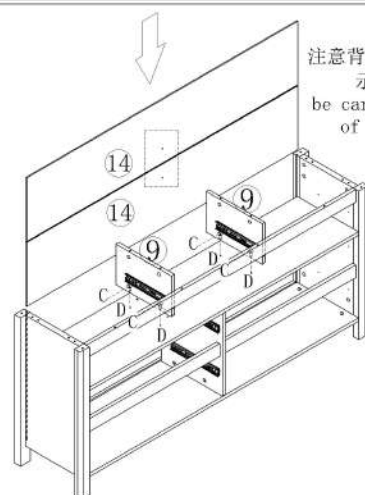

## 部件表/Parts List

编号NO.	名称Name	规格(mm) Specification	数量QTY	材质Material
1	面板 Top panel	1331*348*15	1	三胺板 Melamine
2	底板 Bottom board	1227*344*15	1	三胺板 Melamine
3	左侧板 Side board(L)	597*284*25	1	三胺板 Melamine
4	右侧板 Side board(R)	597*284*25	1	三胺板 Melamine
5	左前脚 Front foot(L)	677*50*30	1	实木 Wood
6	右前脚 Front foot(R)	677*50*30	1	实木 Wood
7	左后脚 Back foot(L)	677*50*30	1	实木 Wood
8	右后脚 Back foot(R)	677*50*30	1	实木 Wood
9	左中侧板 Middle side board(L)	185*293*15	2	三胺板 Melamine
10	中侧板 Middle side board	377*323*15	1	三胺板 Melamine
11	层板 Shelf	1227*323*15	1	三胺板 Melamine
12	上拉条 Top brace	1227*58*15	1	三胺板 Melamine
13	下拉条 Bottom brace	606*58*15	2	三胺板 Melamine
14	背板 Back board	1237*292*5	2	三胺板 Melamine
15	左上抽屉面板 Upper drawer's panel(L)	406*158*15	1	三胺板 Melamine
16	中上抽屉面板 Upper drawer's panel(M)	406*158*15	1	三胺板 Melamine
17	右上抽屉面板 Upper drawer's panel(R)	406*158*15	1	三胺板 Melamine
18	上抽屉左侧板 Upper Drawer's side board(L)	295*110*12	3	三胺板 Melamine
19	上抽屉右侧板 Upper Drawer's side board(R)	295*110*12	3	三胺板 Melamine
20	上抽屉后板 Upper drawer's back board	349*110*12	3	三胺板 Melamine
21	上抽屉底板 Upper Drawer's Bottom board	359*291*5	3	三胺板 Melamine
22	中抽屉面板 Drawer's middle board	602*158*15	2	三胺板 Melamine
23	下抽屉面板 Bottom drawer's panel	602*190*15	2	三胺板 Melamine
24	抽屉左侧板 Drawer's side board(L)	295*110*12	4	三胺板 Melamine
25	抽屉右侧板 Drawer's side board(R)	295*110*12	4	三胺板 Melamine
26	抽屉后板 Drawer's Back board	556*110*12	4	三胺板 Melamine
27	抽屉底板 Drawer's Bottom board	566*291*5	4	三胺板 Melamine

OU1M-A (1.35m)

安装方法/  
Installation method

小二合一/2 in 1

塑料螺母 Plastic nut

阀门开关(下压为开)  
Valve switch (press down to open)

三节滚珠导轨-10"  
Three Section Ball Guide-10"

X4

X3

(I) 副轨  
Sub track

OU1M-A (1.35m)

安装方法/  
Installation method

小二合一/2 in 1

塑料螺母 Plastic nut

阀门开关(下压为开)  
Valve switch (press down to open)

三节滚珠导轨-10"  
Three Section Ball Guide-10"

OU1M-A (1.35m)

安装方法/  
Installation method

大二合一  
two-in-one

10

12

OU1M-A (1.35m)

安装方法/  
Installation method

(J)\*10  
(O)\*8

安装完成  
finished