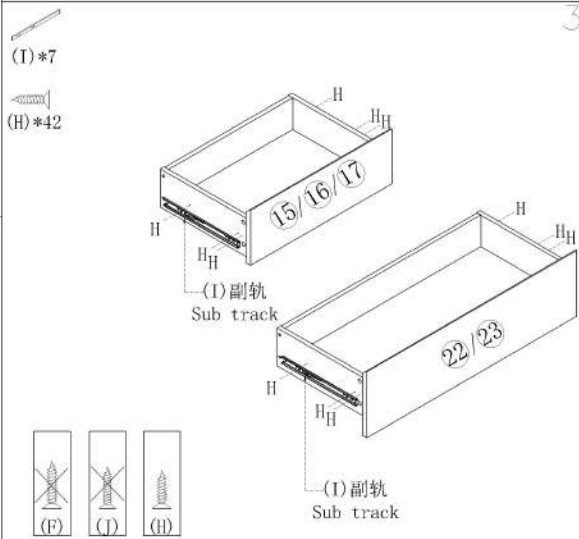

## 部件表/Parts List

编号NO.	名称Name	规格(mm) Specification	数量QTY	材质Material
1	面板 Top panel	1331*348*15	1	三胺板 Melamine
2	底板 Bottom board	1227*344*15	1	三胺板 Melamine
3	左侧板 Side board(L)	597*284*25	1	三胺板 Melamine
4	右侧板 Side board(R)	597*284*25	1	三胺板 Melamine
5	左前脚 Front foot(L)	677*50*30	1	实木 Wood
6	右前脚 Front foot(R)	677*50*30	1	实木 Wood
7	左后脚 Back foot(L)	677*50*30	1	实木 Wood
8	右后脚 Back foot(R)	677*50*30	1	实木 Wood
9	左中侧板 Middle side board(L)	185*293*15	2	三胺板 Melamine
10	中侧板 Middle side board	377*323*15	1	三胺板 Melamine
11	层板 Shelf	1227*323*15	1	三胺板 Melamine
12	上拉条 Top brace	1227*58*15	1	三胺板 Melamine
13	下拉条 Bottom brace	606*58*15	2	三胺板 Melamine
14	背板 Back board	1237*292*5	2	三胺板 Melamine
15	左上抽屉面板 Upper drawer's panel(L)	406*158*15	1	三胺板 Melamine
16	中上抽屉面板 Upper drawer's panel(M)	406*158*15	1	三胺板 Melamine
17	右上抽屉面板 Upper drawer's panel(R)	406*158*15	1	三胺板 Melamine
18	上抽屉左侧板 Upper Drawer's side board(L)	295*110*12	3	三胺板 Melamine
19	上抽屉右侧板 Upper Drawer's side board(R)	295*110*12	3	三胺板 Melamine
20	上抽屉后板 Upper drawer's back board	349*110*12	3	三胺板 Melamine
21	上抽屉底板 Upper Drawer's Bottom board	359*291*5	3	三胺板 Melamine
22	中抽屉面板 Drawer's middle board	602*158*15	2	三胺板 Melamine
23	下抽屉面板 Bottom drawer's panel	602*190*15	2	三胺板 Melamine
24	抽屉左侧板 Drawer's side board(L)	295*110*12	4	三胺板 Melamine
25	抽屉右侧板 Drawer's side board(R)	295*110*12	4	三胺板 Melamine
26	抽屉后板 Drawer's Back board	556*110*12	4	三胺板 Melamine
27	抽屉底板 Drawer's Bottom board	566*291*5	4	三胺板 Melamine

OU1M-A (1.35m)

安装方法/  
Installation method

小二合一/2 in 1

塑料螺母 Plastic nut

阀门开关(下压为开)  
Valve switch (press down to open)

三节滚珠导轨-10"  
Three Section Ball Guide-10"

X4

X3

(I) 副轨  
Sub track

OU1M-A (1.35m)

安装方法/  
Installation method

小二合一/2 in 1

塑料螺母 Plastic nut

阀门开关(下压为开)  
Valve switch (press down to open)

三节滚珠导轨-10"  
Three Section Ball Guide-10"

OU1M-A (1.35m)