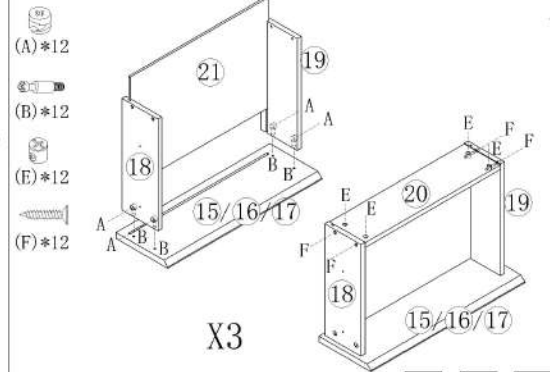

## 部件表/Parts List

编号NO.	名称Name	规格(mm) Specification	数量QTY	材质Material
1	面板 Top panel	1331*348*15	1	三胺板 Melamine
2	底板 Bottom board	1227*344*15	1	三胺板 Melamine
3	左侧板 Side board(L)	597*284*25	1	三胺板 Melamine
4	右侧板 Side board(R)	597*284*25	1	三胺板 Melamine
5	左前脚 Front foot(L)	677*50*30	1	实木 Wood
6	右前脚 Front foot(R)	677*50*30	1	实木 Wood
7	左后脚 Back foot(L)	677*50*30	1	实木 Wood
8	右后脚 Back foot(R)	677*50*30	1	实木 Wood
9	左中侧板 Middle side board(L)	185*293*15	2	三胺板 Melamine
10	中侧板 Middle side board	377*323*15	1	三胺板 Melamine
11	层板 Shelf	1227*323*15	1	三胺板 Melamine
12	上拉条 Top brace	1227*58*15	1	三胺板 Melamine
13	下拉条 Bottom brace	606*58*15	2	三胺板 Melamine
14	背板 Back board	1237*292*5	2	三胺板 Melamine
15	左上抽屉面板 Upper drawer's panel(L)	406*158*15	1	三胺板 Melamine
16	中上抽屉面板 Upper drawer's panel(M)	406*158*15	1	三胺板 Melamine
17	右上抽屉面板 Upper drawer's panel(R)	406*158*15	1	三胺板 Melamine
18	上抽屉左侧板 Upper Drawer's side board(L)	295*110*12	3	三胺板 Melamine
19	上抽屉右侧板 Upper Drawer's side board(R)	295*110*12	3	三胺板 Melamine
20	上抽屉后板 Upper drawer's back board	349*110*12	3	三胺板 Melamine
21	上抽屉底板 Upper Drawer's Bottom board	359*291*5	3	三胺板 Melamine
22	中抽屉面板 Drawer's middle board	602*158*15	2	三胺板 Melamine
23	下抽屉面板 Bottom drawer's panel	602*190*15	2	三胺板 Melamine
24	抽屉左侧板 Drawer's side board(L)	295*110*12	4	三胺板 Melamine
25	抽屉右侧板 Drawer's side board(R)	295*110*12	4	三胺板 Melamine
26	抽屉后板 Drawer's Back board	556*110*12	4	三胺板 Melamine
27	抽屉底板 Drawer's Bottom board	566*291*5	4	三胺板 Melamine

OU1M-A (1.35m)

安装方法/  
Installation method

小二合一/2 in 1

塑料螺母 Plastic nut

阀门开关(下压为开)  
Valve switch (press down to open)

三节滚珠导轨-10"  
Three Section Ball Guide-10"

X4

X3

(I) 副轨  
Sub track

OU1M-A (1.35m)

安装方法/  
Installation method

小二合一/2 in 1

塑料螺母 Plastic nut

阀门开关(下压为开)  
Valve switch (press down to open)

三节滚珠导轨-10"  
Three Section Ball Guide-10"

OU1M-A (1.35m)