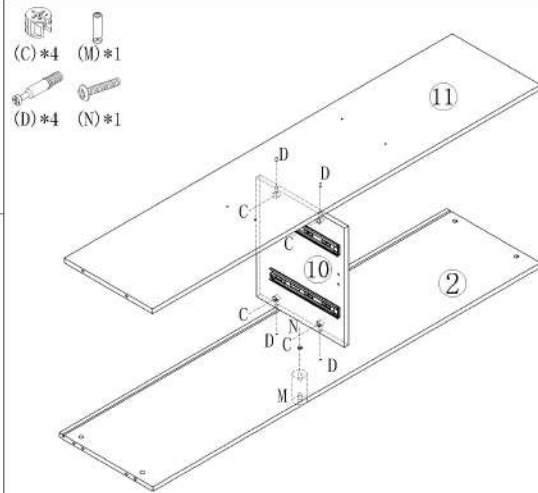

## 部件表/Parts List

编号NO.	名称Name	规格(mm) Specification	数量QTY	材质Material
1	面板 Top panel	1331*348*15	1	三胺板 Melamine
2	底板 Bottom board	1227*344*15	1	三胺板 Melamine
3	左侧板 Side board(L)	597*284*25	1	三胺板 Melamine
4	右侧板 Side board(R)	597*284*25	1	三胺板 Melamine
5	左前脚 Front foot(L)	677*50*30	1	实木 Wood
6	右前脚 Front foot(R)	677*50*30	1	实木 Wood
7	左后脚 Back foot(L)	677*50*30	1	实木 Wood
8	右后脚 Back foot(R)	677*50*30	1	实木 Wood
9	左中侧板 Middle side board(L)	185*293*15	2	三胺板 Melamine
10	中侧板 Middle side board	377*323*15	1	三胺板 Melamine
11	层板 Shelf	1227*323*15	1	三胺板 Melamine
12	上拉条 Top brace	1227*58*15	1	三胺板 Melamine
13	下拉条 Bottom brace	606*58*15	2	三胺板 Melamine
14	背板 Back board	1237*292*5	2	三胺板 Melamine
15	左上抽屉面板 Upper drawer's panel(L)	406*158*15	1	三胺板 Melamine
16	中上抽屉面板 Upper drawer's panel(M)	406*158*15	1	三胺板 Melamine
17	右上抽屉面板 Upper drawer's panel(R)	406*158*15	1	三胺板 Melamine
18	上抽屉左侧板 Upper Drawer's side board(L)	295*110*12	3	三胺板 Melamine
19	上抽屉右侧板 Upper Drawer's side board(R)	295*110*12	3	三胺板 Melamine
20	上抽屉后板 Upper drawer's back board	349*110*12	3	三胺板 Melamine
21	上抽屉底板 Upper Drawer's Bottom board	359*291*5	3	三胺板 Melamine
22	中抽屉面板 Drawer's middle board	602*158*15	2	三胺板 Melamine
23	下抽屉面板 Bottom drawer's panel	602*190*15	2	三胺板 Melamine
24	抽屉左侧板 Drawer's side board(L)	295*110*12	4	三胺板 Melamine
25	抽屉右侧板 Drawer's side board(R)	295*110*12	4	三胺板 Melamine
26	抽屉后板 Drawer's Back board	556*110*12	4	三胺板 Melamine
27	抽屉底板 Drawer's Bottom board	566*291*5	4	三胺板 Melamine

OU1M-A (1.35m)

安装方法/  
Installation method

小二合一/2 in 1

塑料螺母 Plastic nut

阀门开关(下压为开)  
Valve switch (press down to open)

三节滚珠导轨-10"  
Three Section Ball Guide-10"

X4

X3

(I) 副轨  
Sub track

OU1M-A (1.35m)

安装方法/  
Installation method

小二合一/2 in 1

塑料螺母 Plastic nut

阀门开关(下压为开)  
Valve switch (press down to open)

三节滚珠导轨-10"  
Three Section Ball Guide-10"

OU1M-A (1.35m)

安装方法/  
Installation method

大二合一  
two-in-one

10

12

OU1M-A (1.35m)

安装方法/  
Installation method

(J)\*10  
(O)\*8

安装完成  
finished