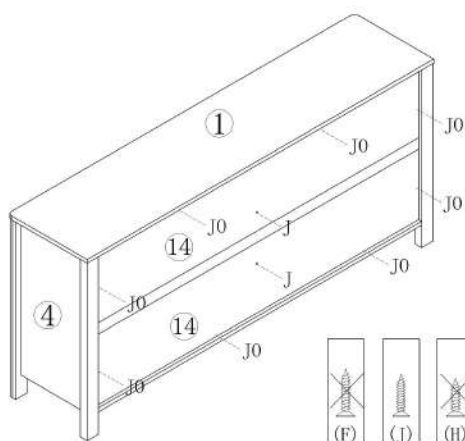

## 部件表/Parts List

编号NO.	名称Name	规格(mm) Specification	数量QTY	材质Material
1	面板 Top panel	1331*348*15	1	三胺板 Melamine
2	底板 Bottom board	1227*344*15	1	三胺板 Melamine
3	左侧板 Side board(L)	597*284*25	1	三胺板 Melamine
4	右侧板 Side board(R)	597*284*25	1	三胺板 Melamine
5	左前脚 Front foot(L)	677*50*30	1	实木 Wood
6	右前脚 Front foot(R)	677*50*30	1	实木 Wood
7	左后脚 Back foot(L)	677*50*30	1	实木 Wood
8	右后脚 Back foot(R)	677*50*30	1	实木 Wood
9	左中侧板 Middle side board(L)	185*293*15	2	三胺板 Melamine
10	中侧板 Middle side board	377*323*15	1	三胺板 Melamine
11	层板 Shelf	1227*323*15	1	三胺板 Melamine
12	上拉条 Top brace	1227*58*15	1	三胺板 Melamine
13	下拉条 Bottom brace	606*58*15	2	三胺板 Melamine
14	背板 Back board	1237*292*5	2	三胺板 Melamine
15	左上抽屉面板 Upper drawer's panel(L)	406*158*15	1	三胺板 Melamine
16	中上抽屉面板 Upper drawer's panel(M)	406*158*15	1	三胺板 Melamine
17	右上抽屉面板 Upper drawer's panel(R)	406*158*15	1	三胺板 Melamine
18	上抽屉左侧板 Upper Drawer's side board(L)	295*110*12	3	三胺板 Melamine
19	上抽屉右侧板 Upper Drawer's side board(R)	295*110*12	3	三胺板 Melamine
20	上抽屉后板 Upper drawer's back board	349*110*12	3	三胺板 Melamine
21	上抽屉底板 Upper Drawer's Bottom board	359*291*5	3	三胺板 Melamine
22	中抽屉面板 Drawer's middle board	602*158*15	2	三胺板 Melamine
23	下抽屉面板 Bottom drawer's panel	602*190*15	2	三胺板 Melamine
24	抽屉左侧板 Drawer's side board(L)	295*110*12	4	三胺板 Melamine
25	抽屉右侧板 Drawer's side board(R)	295*110*12	4	三胺板 Melamine
26	抽屉后板 Drawer's Back board	556*110*12	4	三胺板 Melamine
27	抽屉底板 Drawer's Bottom board	566*291*5	4	三胺板 Melamine

(I) 副轨  
Sub track

OU1M-A (1.35m)

安装方法/  
Installation method

小二合一/2 in 1

塑料螺母 Plastic nut

阀门开关(下压为开)  
Valve switch (press down to open)

三节滚珠导轨-10"  
Three Section Ball Guide-10"

OU1M-A (1.35m)

安装方法/  
Installation method

大二合一  
two-in-one

10

12

OU1M-A (1.35m)

安装方法/  
Installation method

(J)\*10  
(O)\*8

安装完成  
finished