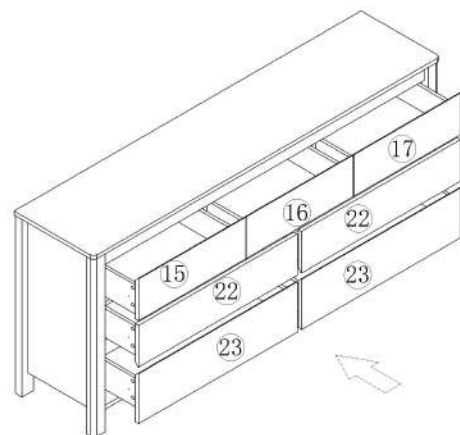

## 部件表/Parts List

编号NO.	名称Name	规格(mm) Specification	数量QTY	材质Material
1	面板 Top panel	1331*348*15	1	三胺板 Melamine
2	底板 Bottom board	1227*344*15	1	三胺板 Melamine
3	左侧板 Side board(L)	597*284*25	1	三胺板 Melamine
4	右侧板 Side board(R)	597*284*25	1	三胺板 Melamine
5	左前脚 Front foot(L)	677*50*30	1	实木 Wood
6	右前脚 Front foot(R)	677*50*30	1	实木 Wood
7	左后脚 Back foot(L)	677*50*30	1	实木 Wood
8	右后脚 Back foot(R)	677*50*30	1	实木 Wood
9	左中侧板 Middle side board(L)	185*293*15	2	三胺板 Melamine
10	中侧板 Middle side board	377*323*15	1	三胺板 Melamine
11	层板 Shelf	1227*323*15	1	三胺板 Melamine
12	上拉条 Top brace	1227*58*15	1	三胺板 Melamine
13	下拉条 Bottom brace	606*58*15	2	三胺板 Melamine
14	背板 Back board	1237*292*5	2	三胺板 Melamine
15	左上抽屉面板 Upper drawer's panel(L)	406*158*15	1	三胺板 Melamine
16	中上抽屉面板 Upper drawer's panel(M)	406*158*15	1	三胺板 Melamine
17	右上抽屉面板 Upper drawer's panel(R)	406*158*15	1	三胺板 Melamine
18	上抽屉左侧板 Upper Drawer's side board(L)	295*110*12	3	三胺板 Melamine
19	上抽屉右侧板 Upper Drawer's side board(R)	295*110*12	3	三胺板 Melamine
20	上抽屉后板 Upper drawer's back board	349*110*12	3	三胺板 Melamine
21	上抽屉底板 Upper Drawer's Bottom board	359*291*5	3	三胺板 Melamine
22	中抽屉面板 Drawer's middle board	602*158*15	2	三胺板 Melamine
23	下抽屉面板 Bottom drawer's panel	602*190*15	2	三胺板 Melamine
24	抽屉左侧板 Drawer's side board(L)	295*110*12	4	三胺板 Melamine
25	抽屉右侧板 Drawer's side board(R)	295*110*12	4	三胺板 Melamine
26	抽屉后板 Drawer's Back board	556*110*12	4	三胺板 Melamine
27	抽屉底板 Drawer's Bottom board	566*291*5	4	三胺板 Melamine

(I) 副轨  
Sub track

OU1M-A (1.35m)

安装方法/  
Installation method

小二合一/2 in 1

塑料螺母 Plastic nut

阀门开关(下压为开)  
Valve switch (press down to open)

三节滚珠导轨-10"  
Three Section Ball Guide-10"

OU1M-A (1.35m)

安装方法/  
Installation method

大二合一  
two-in-one

10

12

OU1M-A (1.35m)

安装方法/  
Installation method

(J)\*10  
(O)\*8

安装完成  
finished