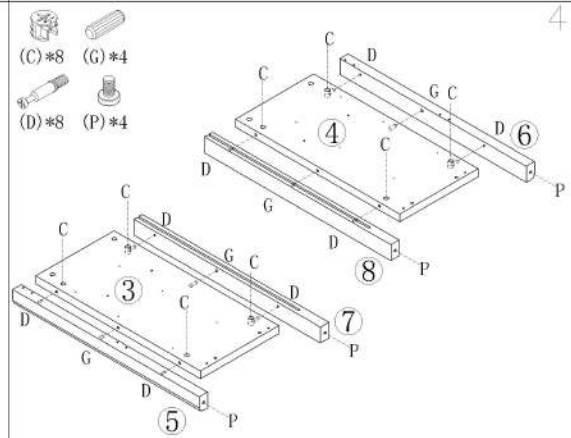

## 部件表/Parts List

编号NO.	名称Name	规格(mm) Specification	数量QTY	材质Material
1	面板 Top panel	1331*348*15	1	三胺板 Melamine
2	底板 Bottom board	1227*344*15	1	三胺板 Melamine
3	左侧板 Side board(L)	597*284*25	1	三胺板 Melamine
4	右侧板 Side board(R)	597*284*25	1	三胺板 Melamine
5	左前脚 Front foot(L)	677*50*30	1	实木 Wood
6	右前脚 Front foot(R)	677*50*30	1	实木 Wood
7	左后脚 Back foot(L)	677*50*30	1	实木 Wood
8	右后脚 Back foot(R)	677*50*30	1	实木 Wood
9	左中侧板 Middle side board(L)	185*293*15	2	三胺板 Melamine
10	中侧板 Middle side board	377*323*15	1	三胺板 Melamine
11	层板 Shelf	1227*323*15	1	三胺板 Melamine
12	上拉条 Top brace	1227*58*15	1	三胺板 Melamine
13	下拉条 Bottom brace	606*58*15	2	三胺板 Melamine
14	背板 Back board	1237*292*5	2	三胺板 Melamine
15	左上抽屉面板 Upper drawer's panel(L)	406*158*15	1	三胺板 Melamine
16	中上抽屉面板 Upper drawer's panel(M)	406*158*15	1	三胺板 Melamine
17	右上抽屉面板 Upper drawer's panel(R)	406*158*15	1	三胺板 Melamine
18	上抽屉左侧板 Upper Drawer's side board(L)	295*110*12	3	三胺板 Melamine
19	上抽屉右侧板 Upper Drawer's side board(R)	295*110*12	3	三胺板 Melamine
20	上抽屉后板 Upper drawer's back board	349*110*12	3	三胺板 Melamine
21	上抽屉底板 Upper Drawer's Bottom board	359*291*5	3	三胺板 Melamine
22	中抽屉面板 Drawer's middle board	602*158*15	2	三胺板 Melamine
23	下抽屉面板 Bottom drawer's panel	602*190*15	2	三胺板 Melamine
24	抽屉左侧板 Drawer's side board(L)	295*110*12	4	三胺板 Melamine
25	抽屉右侧板 Drawer's side board(R)	295*110*12	4	三胺板 Melamine
26	抽屉后板 Drawer's Back board	556*110*12	4	三胺板 Melamine
27	抽屉底板 Drawer's Bottom board	566*291*5	4	三胺板 Melamine

OU1M-A (1.35m)

安装方法/  
Installation method

小二合一/2 in 1

塑料螺母 Plastic nut

阀门开关(下压为开)  
Valve switch (press down to open)

三节滚珠导轨-10"  
Three Section Ball Guide-10"

X4

X3

(I) 副轨  
Sub track

OU1M-A (1.35m)

安装方法/  
Installation method

小二合一/2 in 1

塑料螺母 Plastic nut

阀门开关(下压为开)  
Valve switch (press down to open)

三节滚珠导轨-10"  
Three Section Ball Guide-10"

OU1M-A (1.35m)