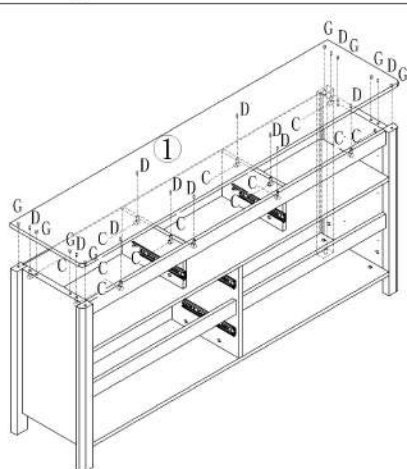

## 部件表/Parts List

编号NO.	名称Name	规格(mm) Specification	数量QTY	材质Material
1	面板 Top panel	1331*348*15	1	三胺板 Melamine
2	底板 Bottom board	1227*344*15	1	三胺板 Melamine
3	左侧板 Side board(L)	597*284*25	1	三胺板 Melamine
4	右侧板 Side board(R)	597*284*25	1	三胺板 Melamine
5	左前脚 Front foot(L)	677*50*30	1	实木 Wood
6	右前脚 Front foot(R)	677*50*30	1	实木 Wood
7	左后脚 Back foot(L)	677*50*30	1	实木 Wood
8	右后脚 Back foot(R)	677*50*30	1	实木 Wood
9	左中侧板 Middle side board(L)	185*293*15	2	三胺板 Melamine
10	中侧板 Middle side board	377*323*15	1	三胺板 Melamine
11	层板 Shelf	1227*323*15	1	三胺板 Melamine
12	上拉条 Top brace	1227*58*15	1	三胺板 Melamine
13	下拉条 Bottom brace	606*58*15	2	三胺板 Melamine
14	背板 Back board	1237*292*5	2	三胺板 Melamine
15	左上抽屉面板 Upper drawer's panel(L)	406*158*15	1	三胺板 Melamine
16	中上抽屉面板 Upper drawer's panel(M)	406*158*15	1	三胺板 Melamine
17	右上抽屉面板 Upper drawer's panel(R)	406*158*15	1	三胺板 Melamine
18	上抽屉左侧板 Upper Drawer's side board(L)	295*110*12	3	三胺板 Melamine
19	上抽屉右侧板 Upper Drawer's side board(R)	295*110*12	3	三胺板 Melamine
20	上抽屉后板 Upper drawer's back board	349*110*12	3	三胺板 Melamine
21	上抽屉底板 Upper Drawer's Bottom board	359*291*5	3	三胺板 Melamine
22	中抽屉面板 Drawer's middle board	602*158*15	2	三胺板 Melamine
23	下抽屉面板 Bottom drawer's panel	602*190*15	2	三胺板 Melamine
24	抽屉左侧板 Drawer's side board(L)	295*110*12	4	三胺板 Melamine
25	抽屉右侧板 Drawer's side board(R)	295*110*12	4	三胺板 Melamine
26	抽屉后板 Drawer's Back board	556*110*12	4	三胺板 Melamine
27	抽屉底板 Drawer's Bottom board	566*291*5	4	三胺板 Melamine

(I) 副轨  
Sub track

OU1M-A (1.35m)

安装方法/  
Installation method

小二合一/2 in 1

塑料螺母 Plastic nut

阀门开关(下压为开)  
Valve switch (press down to open)

三节滚珠导轨-10"  
Three Section Ball Guide-10"

OU1M-A (1.35m)

安装方法/  
Installation method

大二合一  
two-in-one

10

12

OU1M-A (1.35m)

安装方法/  
Installation method

(J)\*10  
(O)\*8

安装完成  
finished