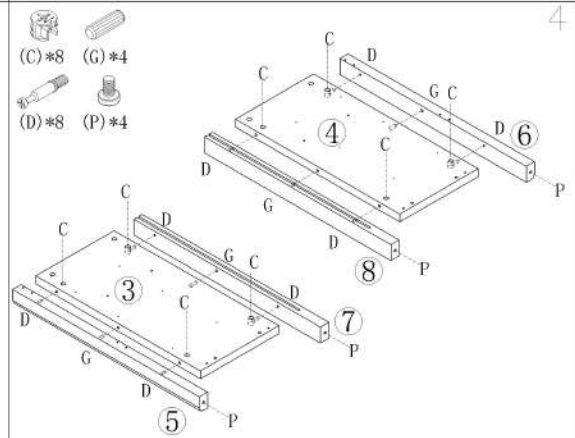

部件表/Parts List

编号NO.	名称Name	规格(mm) Specification	数量QTY	材质Material
1	面板 Top panel	1523*348*15	1	三胺板 Melamine
2	底板 Bottom board	1419*344*15	1	三胺板 Melamine
3	左侧板 Side board(L)	597*284*25	1	三胺板 Melamine
4	右侧板 Side board(R)	597*284*25	1	三胺板 Melamine
5	左前脚 Front foot(L)	677*50*30	1	实木 Wood
6	右前脚 Front foot(R)	677*50*30	1	实木 Wood
7	左后脚 Back foot(L)	677*50*30	1	实木 Wood
8	右后脚 Back foot(R)	677*50*30	1	实木 Wood
9	左中侧板 Middle side board(L)	185*293*15	2	三胺板 Melamine
10	中侧板 Middle side board	377*323*15	1	三胺板 Melamine
11	层板 Shelf	1419*323*15	1	三胺板 Melamine
12	上拉条 Top brace	1419*58*15	1	三胺板 Melamine
13	下拉条 Bottom brace	702*58*15	2	三胺板 Melamine
14	背板 Back board	1429*292*5	2	三胺板 Melamine
15	左上抽屉面板 Upper drawer's panel(L)	470*158*15	1	三胺板 Melamine
16	中上抽屉面板 Upper drawer's panel(M)	470*158*15	1	三胺板 Melamine
17	右上抽屉面板 Upper drawer's panel(R)	470*158*15	1	三胺板 Melamine
18	上抽屉左侧板 Upper Drawer's side board(L)	295*110*12	3	三胺板 Melamine
19	上抽屉右侧板 Upper Drawer's side board(R)	295*110*12	3	三胺板 Melamine
20	上抽屉后板 Upper drawer's back board	413*110*12	3	三胺板 Melamine
21	上抽屉底板 Upper Drawer's Bottom board	423*291*5	3	三胺板 Melamine
22	中抽屉面板 Drawer's middle board	698*158*15	2	三胺板 Melamine
23	下抽屉面板 Bottom drawer's panel	698*190*15	2	三胺板 Melamine
24	抽屉左侧板 Drawer's side board(L)	295*110*12	4	三胺板 Melamine
25	抽屉右侧板 Drawer's side board(R)	295*110*12	4	三胺板 Melamine
26	抽屉后板 Drawer's Back board	652*110*12	4	三胺板 Melamine
27	抽屉底板 Drawer's Bottom board	662*291*5	4	三胺板 Melamine
28	抽屉底托条 Drawer's bottom bracket	281*58*12	4	三胺板 Melamine

OU1M-A (1.5m)

安装方法/
Installation method

小二合一/2 in 1

塑料螺母 Plastic nut

阀门开关(下压为开)
Valve switch (press down to open)

三节滚珠导轨-10"
Three Section Ball Guide-10"

X4

X3

(I) 副轨
Sub track

OU1M-A (1.5m)

安装方法/
Installation method

小二合一/2 in 1

塑料螺母 Plastic nut

阀门开关(下压为开)
Valve switch (press down to open)

三节滚珠导轨-10"
Three Section Ball Guide-10"

OU1M-A (1.5m)