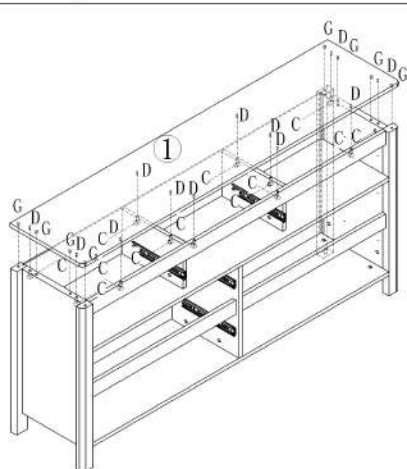

部件表/Parts List

编号NO.	名称Name	规格(mm) Specification	数量QTY	材质Material
1	面板 Top panel	1523*348*15	1	三胺板 Melamine
2	底板 Bottom board	1419*344*15	1	三胺板 Melamine
3	左侧板 Side board(L)	597*284*25	1	三胺板 Melamine
4	右侧板 Side board(R)	597*284*25	1	三胺板 Melamine
5	左前脚 Front foot(L)	677*50*30	1	实木 Wood
6	右前脚 Front foot(R)	677*50*30	1	实木 Wood
7	左后脚 Back foot(L)	677*50*30	1	实木 Wood
8	右后脚 Back foot(R)	677*50*30	1	实木 Wood
9	左中侧板 Middle side board(L)	185*293*15	2	三胺板 Melamine
10	中侧板 Middle side board	377*323*15	1	三胺板 Melamine
11	层板 Shelf	1419*323*15	1	三胺板 Melamine
12	上拉条 Top brace	1419*58*15	1	三胺板 Melamine
13	下拉条 Bottom brace	702*58*15	2	三胺板 Melamine
14	背板 Back board	1429*292*5	2	三胺板 Melamine
15	左上抽屉面板 Upper drawer's panel(L)	470*158*15	1	三胺板 Melamine
16	中上抽屉面板 Upper drawer's panel(M)	470*158*15	1	三胺板 Melamine
17	右上抽屉面板 Upper drawer's panel(R)	470*158*15	1	三胺板 Melamine
18	上抽屉左侧板 Upper Drawer's side board(L)	295*110*12	3	三胺板 Melamine
19	上抽屉右侧板 Upper Drawer's side board(R)	295*110*12	3	三胺板 Melamine
20	上抽屉后板 Upper drawer's back board	413*110*12	3	三胺板 Melamine
21	上抽屉底板 Upper Drawer's Bottom board	423*291*5	3	三胺板 Melamine
22	中抽屉面板 Drawer's middle board	698*158*15	2	三胺板 Melamine
23	下抽屉面板 Bottom drawer's panel	698*190*15	2	三胺板 Melamine
24	抽屉左侧板 Drawer's side board(L)	295*110*12	4	三胺板 Melamine
25	抽屉右侧板 Drawer's side board(R)	295*110*12	4	三胺板 Melamine
26	抽屉后板 Drawer's Back board	652*110*12	4	三胺板 Melamine
27	抽屉底板 Drawer's Bottom board	662*291*5	4	三胺板 Melamine
28	抽屉底托条 Drawer's bottom bracket	281*58*12	4	三胺板 Melamine

(I) 副轨
Sub track

OU1M-A (1.5m)

安装方法/
Installation method

小二合一/2 in 1

塑料螺母 Plastic nut

阀门开关(下压为开)
Valve switch (press down to open)

三节滚珠导轨-10"
Three Section Ball Guide-10"

OU1M-A (1.5m)

安装方法/
Installation method

大二合一
two-in-one

10

12

OU1M-A(1.5m)

安装方法/
Installation method

(J)*10
(O)*8

安装完成
finished