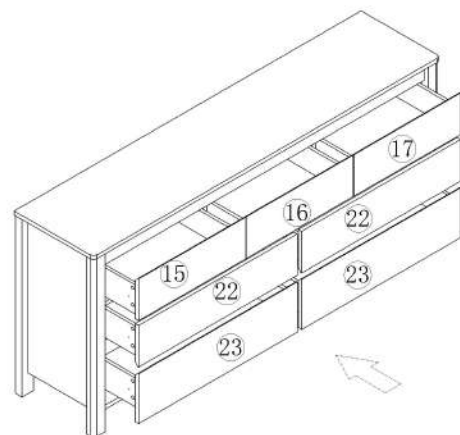

部件表/Parts List

编号NO.	名称Name	规格(mm) Specification	数量QTY	材质Material
1	面板 Top panel	1523*348*15	1	三胺板 Melamine
2	底板 Bottom board	1419*344*15	1	三胺板 Melamine
3	左侧板 Side board(L)	597*284*25	1	三胺板 Melamine
4	右侧板 Side board(R)	597*284*25	1	三胺板 Melamine
5	左前脚 Front foot(L)	677*50*30	1	实木 Wood
6	右前脚 Front foot(R)	677*50*30	1	实木 Wood
7	左后脚 Back foot(L)	677*50*30	1	实木 Wood
8	右后脚 Back foot(R)	677*50*30	1	实木 Wood
9	左中侧板 Middle side board(L)	185*293*15	2	三胺板 Melamine
10	中侧板 Middle side board	377*323*15	1	三胺板 Melamine
11	层板 Shelf	1419*323*15	1	三胺板 Melamine
12	上拉条 Top brace	1419*58*15	1	三胺板 Melamine
13	下拉条 Bottom brace	702*58*15	2	三胺板 Melamine
14	背板 Back board	1429*292*5	2	三胺板 Melamine
15	左上抽屉面板 Upper drawer's panel(L)	470*158*15	1	三胺板 Melamine
16	中上抽屉面板 Upper drawer's panel(M)	470*158*15	1	三胺板 Melamine
17	右上抽屉面板 Upper drawer's panel(R)	470*158*15	1	三胺板 Melamine
18	上抽屉左侧板 Upper Drawer's side board(L)	295*110*12	3	三胺板 Melamine
19	上抽屉右侧板 Upper Drawer's side board(R)	295*110*12	3	三胺板 Melamine
20	上抽屉后板 Upper drawer's back board	413*110*12	3	三胺板 Melamine
21	上抽屉底板 Upper Drawer's Bottom board	423*291*5	3	三胺板 Melamine
22	中抽屉面板 Drawer's middle board	698*158*15	2	三胺板 Melamine
23	下抽屉面板 Bottom drawer's panel	698*190*15	2	三胺板 Melamine
24	抽屉左侧板 Drawer's side board(L)	295*110*12	4	三胺板 Melamine
25	抽屉右侧板 Drawer's side board(R)	295*110*12	4	三胺板 Melamine
26	抽屉后板 Drawer's Back board	652*110*12	4	三胺板 Melamine
27	抽屉底板 Drawer's Bottom board	662*291*5	4	三胺板 Melamine
28	抽屉底托条 Drawer's bottom bracket	281*58*12	4	三胺板 Melamine

安装方法/
Installation method

大二合一
two-in-one

10

12

OU1M-A(1.5m)

安装方法/
Installation method

(J)*10
(O)*8

安装完成
finished