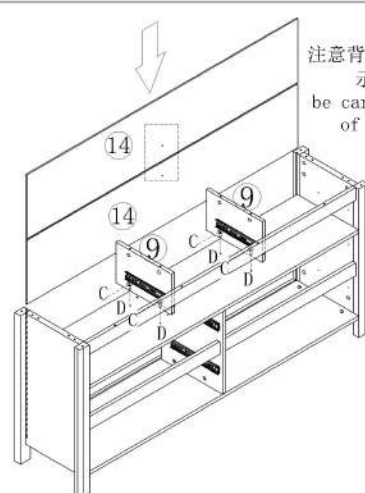

大二合一
two-in-one