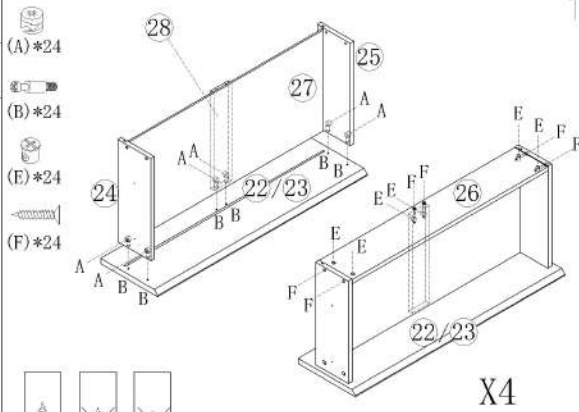

部件表/Parts List

编号NO.	名称Name	规格(mm) Specification	数量QTY	材质Material
1	面板 Top panel	1523*348*15	1	三胺板 Melamine
2	底板 Bottom board	1419*344*15	1	三胺板 Melamine
3	左侧板 Side board(L)	597*284*25	1	三胺板 Melamine
4	右侧板 Side board(R)	597*284*25	1	三胺板 Melamine
5	左前脚 Front foot(L)	677*50*30	1	实木 Wood
6	右前脚 Front foot(R)	677*50*30	1	实木 Wood
7	左后脚 Back foot(L)	677*50*30	1	实木 Wood
8	右后脚 Back foot(R)	677*50*30	1	实木 Wood
9	左中侧板 Middle side board(L)	185*293*15	2	三胺板 Melamine
10	中侧板 Middle side board	377*323*15	1	三胺板 Melamine
11	层板 Shelf	1419*323*15	1	三胺板 Melamine
12	上拉条 Top brace	1419*58*15	1	三胺板 Melamine
13	下拉条 Bottom brace	702*58*15	2	三胺板 Melamine
14	背板 Back board	1429*292*5	2	三胺板 Melamine
15	左上抽屉面板 Upper drawer's panel(L)	470*158*15	1	三胺板 Melamine
16	中上抽屉面板 Upper drawer's panel(M)	470*158*15	1	三胺板 Melamine
17	右上抽屉面板 Upper drawer's panel(R)	470*158*15	1	三胺板 Melamine
18	上抽屉左侧板 Upper Drawer's side board(L)	295*110*12	3	三胺板 Melamine
19	上抽屉右侧板 Upper Drawer's side board(R)	295*110*12	3	三胺板 Melamine
20	上抽屉后板 Upper drawer's back board	413*110*12	3	三胺板 Melamine
21	上抽屉底板 Upper Drawer's Bottom board	423*291*5	3	三胺板 Melamine
22	中抽屉面板 Drawer's middle board	698*158*15	2	三胺板 Melamine
23	下抽屉面板 Bottom drawer's panel	698*190*15	2	三胺板 Melamine
24	抽屉左侧板 Drawer's side board(L)	295*110*12	4	三胺板 Melamine
25	抽屉右侧板 Drawer's side board(R)	295*110*12	4	三胺板 Melamine
26	抽屉后板 Drawer's Back board	652*110*12	4	三胺板 Melamine
27	抽屉底板 Drawer's Bottom board	662*291*5	4	三胺板 Melamine
28	抽屉底托条 Drawer's bottom bracket	281*58*12	4	三胺板 Melamine

OU1M-A (1.5m)

安装方法/
Installation method

小二合一/2 in 1

塑料螺母 Plastic nut

阀门开关(下压为开)
Valve switch (press down to open)

三节滚珠导轨-10"
Three Section Ball Guide-10"

X4

X3

(I) 副轨
Sub track

OU1M-A (1.5m)

安装方法/
Installation method

小二合一/2 in 1

塑料螺母 Plastic nut

阀门开关(下压为开)
Valve switch (press down to open)

三节滚珠导轨-10"
Three Section Ball Guide-10"

OU1M-A (1.5m)