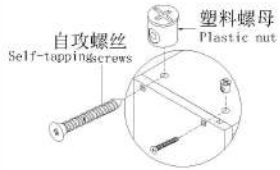

部件表/Parts List

编号NO.	名称Name	规格(mm) Specification	数量QTY	材质Material
1	面板 Top panel	1523*348*15	1	三胺板 Melamine
2	底板 Bottom board	1419*344*15	1	三胺板 Melamine
3	左侧板 Side board(L)	597*284*25	1	三胺板 Melamine
4	右侧板 Side board(R)	597*284*25	1	三胺板 Melamine
5	左前脚 Front foot(L)	677*50*30	1	实木 Wood
6	右前脚 Front foot(R)	677*50*30	1	实木 Wood
7	左后脚 Back foot(L)	677*50*30	1	实木 Wood
8	右后脚 Back foot(R)	677*50*30	1	实木 Wood
9	左中侧板 Middle side board(L)	185*293*15	2	三胺板 Melamine
10	中侧板 Middle side board	377*323*15	1	三胺板 Melamine
11	层板 Shelf	1419*323*15	1	三胺板 Melamine
12	上拉条 Top brace	1419*58*15	1	三胺板 Melamine
13	下拉条 Bottom brace	702*58*15	2	三胺板 Melamine
14	背板 Back board	1429*292*5	2	三胺板 Melamine
15	左上抽屉面板 Upper drawer's panel(L)	470*158*15	1	三胺板 Melamine
16	中上抽屉面板 Upper drawer's panel(M)	470*158*15	1	三胺板 Melamine
17	右上抽屉面板 Upper drawer's panel(R)	470*158*15	1	三胺板 Melamine
18	上抽屉左侧板 Upper Drawer's side board(L)	295*110*12	3	三胺板 Melamine
19	上抽屉右侧板 Upper Drawer's side board(R)	295*110*12	3	三胺板 Melamine
20	上抽屉后板 Upper drawer's back board	413*110*12	3	三胺板 Melamine
21	上抽屉底板 Upper Drawer's Bottom board	423*291*5	3	三胺板 Melamine
22	中抽屉面板 Drawer's middle board	698*158*15	2	三胺板 Melamine
23	下抽屉面板 Bottom drawer's panel	698*190*15	2	三胺板 Melamine
24	抽屉左侧板 Drawer's side board(L)	295*110*12	4	三胺板 Melamine
25	抽屉右侧板 Drawer's side board(R)	295*110*12	4	三胺板 Melamine
26	抽屉后板 Drawer's Back board	652*110*12	4	三胺板 Melamine
27	抽屉底板 Drawer's Bottom board	662*291*5	4	三胺板 Melamine
28	抽屉底托条 Drawer's bottom bracket	281*58*12	4	三胺板 Melamine

OU1M-A (1.5m)

安装方法/
Installation method

小二合一/2 in 1

塑料螺母 Plastic nut

阀门开关(下压为开)
Valve switch (press down to open)

三节滚珠导轨-10"
Three Section Ball Guide-10"

X4

X3