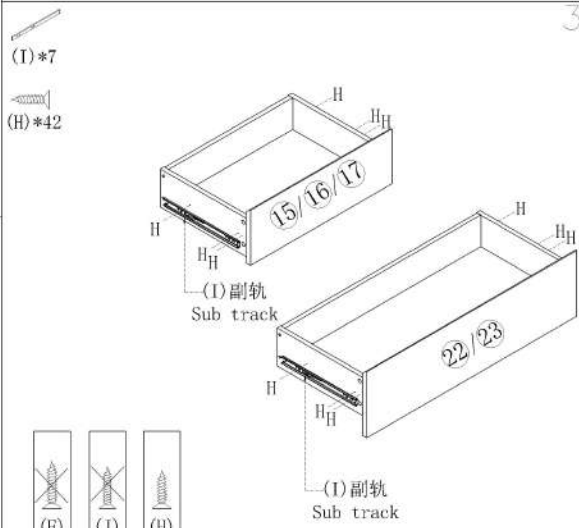

部件表/Parts List

编号NO.	名称Name	规格(mm) Specification	数量QTY	材质Material
1	面板 Top panel	1523*348*15	1	三胺板 Melamine
2	底板 Bottom board	1419*344*15	1	三胺板 Melamine
3	左侧板 Side board(L)	597*284*25	1	三胺板 Melamine
4	右侧板 Side board(R)	597*284*25	1	三胺板 Melamine
5	左前脚 Front foot(L)	677*50*30	1	实木 Wood
6	右前脚 Front foot(R)	677*50*30	1	实木 Wood
7	左后脚 Back foot(L)	677*50*30	1	实木 Wood
8	右后脚 Back foot(R)	677*50*30	1	实木 Wood
9	左中侧板 Middle side board(L)	185*293*15	2	三胺板 Melamine
10	中侧板 Middle side board	377*323*15	1	三胺板 Melamine
11	层板 Shelf	1419*323*15	1	三胺板 Melamine
12	上拉条 Top brace	1419*58*15	1	三胺板 Melamine
13	下拉条 Bottom brace	702*58*15	2	三胺板 Melamine
14	背板 Back board	1429*292*5	2	三胺板 Melamine
15	左上抽屉面板 Upper drawer's panel(L)	470*158*15	1	三胺板 Melamine
16	中上抽屉面板 Upper drawer's panel(M)	470*158*15	1	三胺板 Melamine
17	右上抽屉面板 Upper drawer's panel(R)	470*158*15	1	三胺板 Melamine
18	上抽屉左侧板 Upper Drawer's side board(L)	295*110*12	3	三胺板 Melamine
19	上抽屉右侧板 Upper Drawer's side board(R)	295*110*12	3	三胺板 Melamine
20	上抽屉后板 Upper drawer's back board	413*110*12	3	三胺板 Melamine
21	上抽屉底板 Upper Drawer's Bottom board	423*291*5	3	三胺板 Melamine
22	中抽屉面板 Drawer's middle board	698*158*15	2	三胺板 Melamine
23	下抽屉面板 Bottom drawer's panel	698*190*15	2	三胺板 Melamine
24	抽屉左侧板 Drawer's side board(L)	295*110*12	4	三胺板 Melamine
25	抽屉右侧板 Drawer's side board(R)	295*110*12	4	三胺板 Melamine
26	抽屉后板 Drawer's Back board	652*110*12	4	三胺板 Melamine
27	抽屉底板 Drawer's Bottom board	662*291*5	4	三胺板 Melamine
28	抽屉底托条 Drawer's bottom bracket	281*58*12	4	三胺板 Melamine

OU1M-A (1.5m)

安装方法/
Installation method

小二合一/2 in 1

塑料螺母 Plastic nut

阀门开关(下压为开)
Valve switch (press down to open)

三节滚珠导轨-10"
Three Section Ball Guide-10"

X4

X3

(I) 副轨
Sub track

OU1M-A (1.5m)

安装方法/
Installation method

小二合一/2 in 1

塑料螺母 Plastic nut

阀门开关(下压为开)
Valve switch (press down to open)

三节滚珠导轨-10"
Three Section Ball Guide-10"

OU1M-A (1.5m)