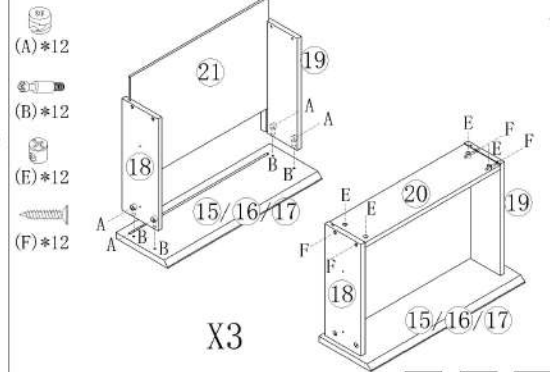

部件表/Parts List

编号NO.	名称Name	规格(mm) Specification	数量QTY	材质Material
1	面板 Top panel	1523*348*15	1	三胺板 Melamine
2	底板 Bottom board	1419*344*15	1	三胺板 Melamine
3	左侧板 Side board(L)	597*284*25	1	三胺板 Melamine
4	右侧板 Side board(R)	597*284*25	1	三胺板 Melamine
5	左前脚 Front foot(L)	677*50*30	1	实木 Wood
6	右前脚 Front foot(R)	677*50*30	1	实木 Wood
7	左后脚 Back foot(L)	677*50*30	1	实木 Wood
8	右后脚 Back foot(R)	677*50*30	1	实木 Wood
9	左中侧板 Middle side board(L)	185*293*15	2	三胺板 Melamine
10	中侧板 Middle side board	377*323*15	1	三胺板 Melamine
11	层板 Shelf	1419*323*15	1	三胺板 Melamine
12	上拉条 Top brace	1419*58*15	1	三胺板 Melamine
13	下拉条 Bottom brace	702*58*15	2	三胺板 Melamine
14	背板 Back board	1429*292*5	2	三胺板 Melamine
15	左上抽屉面板 Upper drawer's panel(L)	470*158*15	1	三胺板 Melamine
16	中上抽屉面板 Upper drawer's panel(M)	470*158*15	1	三胺板 Melamine
17	右上抽屉面板 Upper drawer's panel(R)	470*158*15	1	三胺板 Melamine
18	上抽屉左侧板 Upper Drawer's side board(L)	295*110*12	3	三胺板 Melamine
19	上抽屉右侧板 Upper Drawer's side board(R)	295*110*12	3	三胺板 Melamine
20	上抽屉后板 Upper drawer's back board	413*110*12	3	三胺板 Melamine
21	上抽屉底板 Upper Drawer's Bottom board	423*291*5	3	三胺板 Melamine
22	中抽屉面板 Drawer's middle board	698*158*15	2	三胺板 Melamine
23	下抽屉面板 Bottom drawer's panel	698*190*15	2	三胺板 Melamine
24	抽屉左侧板 Drawer's side board(L)	295*110*12	4	三胺板 Melamine
25	抽屉右侧板 Drawer's side board(R)	295*110*12	4	三胺板 Melamine
26	抽屉后板 Drawer's Back board	652*110*12	4	三胺板 Melamine
27	抽屉底板 Drawer's Bottom board	662*291*5	4	三胺板 Melamine
28	抽屉底托条 Drawer's bottom bracket	281*58*12	4	三胺板 Melamine

OU1M-A (1.5m)

安装方法/
Installation method

小二合一/2 in 1

塑料螺母 Plastic nut

阀门开关(下压为开)
Valve switch (press down to open)

三节滚珠导轨-10"
Three Section Ball Guide-10"

X4

X3

(I) 副轨
Sub track

OU1M-A (1.5m)

安装方法/
Installation method

小二合一/2 in 1

塑料螺母 Plastic nut

阀门开关(下压为开)
Valve switch (press down to open)

三节滚珠导轨-10"
Three Section Ball Guide-10"

OU1M-A (1.5m)