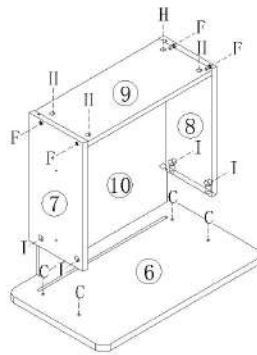

LINSY 林氏家居

五金表/Hardware list

部件表/Parts List

安装示意图/Assembly Instruction		五金表/Hardware list				部件表/Parts List				
产品名称 Model NO.	UV1B-B	(A)*19 大三合一锁饼 3-in-1 large lock	(B)*19 二合一螺杆 2-in-1 screw	(C)*1 小二合一杆 2-in-1 small rod	(D)*29 自攻螺丝M3.5*12 Tapping screw	编号NO.	名称Name	规格 (MM) Specification	数量QTY	材质Material
产品规格 Specification	434*375*314MM	(E)*8 木榫(φ8*30mm) Wood tenon	(F)*4 自攻螺丝(M4*40mm) Tapping screw	(G)*1 导轨10寸 Three-section rail	(H)*1 塑料螺母 Plastic Nut	1	面板Top panel	382*360*15	1	三胺板 Melamine
安装工具 Tool	安装人数 Installer	(I)*1 小三合一锁饼 3-in-1 small lock	(J)*4 自攻螺丝M3.5*16 Tapping screw	(K)*4 脚垫-灰色毛毡 Foot pad	(L)*8 小角码 Small bracket	2	底板Bottom board	382*360*15	1	三胺板 Melamine
		(M)*1 背板扣 White buckle				3	侧板Side board	253*360*25	2	三胺板 Melamine
						4	长脚条Long foot slot	354*58*15	2	三胺板 Melamine
						5	短脚条Short foot strip	313*58*15	2	三胺板 Melamine
						6	抽屉面板Drawer's top panel	434*257*15	1	三胺板 Melamine
						7	抽屉左侧板Drawer's side board(L)	295*142*12	1	三胺板 Melamine
						8	抽屉右侧板Drawer's side board(R)	295*142*12	1	三胺板 Melamine
						9	抽屉后板Drawer's Back board	332*142*12	1	三胺板 Melamine
						10	抽屉底板Drawer's Bottom board	342*291*5	1	三胺板 Melamine
						11	背板Back board	392*234*5	1	三胺板 Melamine

UV1B-B

安裝方法

Installation method

小二合一
small two-in-one

塑料螺母
Plastic Nut

塑料螺母
Plastic Nut

- (C)*4
- (I)*4
- (H)*4
- (F)*4

1

- (G)*1
- (D)*6

2

- (D)*6
- (G)*1

3

- (A)*4
- (B)*4
- (K)*4

4

<p>UV1B-B</p> <p>安装方法 Installation method</p> <p>二合一 Two-in-one</p> <p>阀门开关(下压为开) Valve switch (press down to open)</p> <p>前 Forward 后 Back</p> <p>主轨 Main track</p> <p>副轨 Sub track</p> <p>三节滚珠导轨-10° Three-section rail</p> <p>背板扣 Back Plate Buckle</p>	<p>(A)*8 (B)*8 (E)*8 (L)*8 (D)*8</p>	<p>5</p> <p>(D)*8</p> <p>6</p>
	<p>7</p> <p>(A)*6 (B)*6</p>	<p>8</p> <p>(M)*4 (J)*4</p> <p>(MJ)*4</p> <p>11</p>