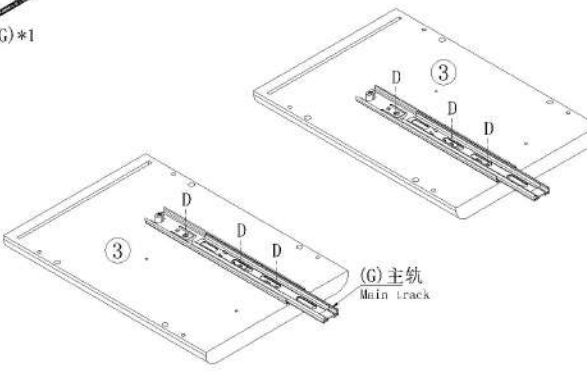

LINSY 林氏家居

五金表/Hardware list

部件表/Parts List

安装示意图/Assembly Instruction		五金表/Hardware list				部件表/Parts List				
产品名称 Model NO.	UV1B-B	(A)*19 大三合一锁饼 3-in-1 large lock	(B)*19 二合一螺杆 2-in-1 screw	(C)*1 小二合一杆 2-in-1 small rod	(D)*29 自攻螺丝M3.5*12 Tapping screw	编号NO.	名称Name	规格 (MM) Specification	数量QTY	材质Material
产品规格 Specification	434*375*314MM	(E)*8 木榫(φ8*30mm) Wood tenon	(F)*4 自攻螺丝(M4*40mm) Tapping screw	(G)*1 导轨10寸 Three-section rail	(H)*1 塑料螺母 Plastic Nut	1	面板Top panel	382*360*15	1	三胺板 Melamine
安装工具 Tool	安装人数 Installer	(I)*1 小三合一锁饼 3-in-1 small lock	(J)*4 自攻螺丝M3.5*16 Tapping screw	(K)*4 脚垫-灰色毛毡 Foot pad	(L)*8 小角码 Small bracket	2	底板Bottom board	382*360*15	1	三胺板 Melamine
		(M)*1 背板扣 White buckle				3	侧板Side board	253*360*25	2	三胺板 Melamine
						4	长脚条Long foot slot	354*58*15	2	三胺板 Melamine
						5	短脚条Short foot strip	313*58*15	2	三胺板 Melamine
						6	抽屉面板Drawer's top panel	434*257*15	1	三胺板 Melamine
						7	抽屉左侧板Drawer's side board(L)	295*142*12	1	三胺板 Melamine
						8	抽屉右侧板Drawer's side board(R)	295*142*12	1	三胺板 Melamine
						9	抽屉后板Drawer's Back board	332*142*12	1	三胺板 Melamine
						10	抽屉底板Drawer's Bottom board	342*291*5	1	三胺板 Melamine
						11	背板Back board	392*234*5	1	三胺板 Melamine

UV1B-B

安裝方法

Installation method

小二合一
small two-in-one

塑料螺母
Plastic Nut

塑料螺母
Plastic Nut

- (C)*4
- (I)*4
- (H)*4
- (F)*4

1

- (G)*1
- (D)*6

2

- (D)*6
- (G)*1

3

- (A)*4
- (B)*4
- (K)*4

4

<p>UV1B-B</p> <p>安装方法 Installation method</p> <p>二合一 Two-in-one</p> <p>阀门开关(下压为开) Valve switch (press down to open)</p> <p>前 Forward 后 Back</p> <p>主轨 Main track</p> <p>副轨 Sub track</p> <p>三节滚珠导轨-10° Three-section rail</p> <p>背板扣 Back Plate Buckle</p>	<p>(A)*8 (B)*8 (E)*8 (L)*8 (D)*8</p>	<p>5</p> <p>(D)*8</p> <p>6</p>
	<p>7</p> <p>(A)*6 (B)*6</p>	<p>8</p> <p>(M)*4 (J)*4</p> <p>(MJ)*4</p> <p>11</p>