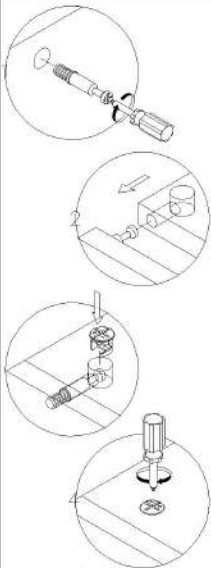

LINSY 林氏家居

五金表/Hardware list

部件表/Parts List

安装示意图/Assembly Instruction		五金表/Hardware list				部件表/Parts List				
产品名称 Model NO.	UV1B-B	(A)*19 大三合一锁饼 3-in-1 large lock	(B)*19 二合一螺杆 2-in-1 screw	(C)*1 小二合一杆 2-in-1 small rod	(D)*29 自攻螺丝M3.5*12 Tapping screw	编号NO.	名称Name	规格 (MM) Specification	数量QTY	材质Material
产品规格 Specification	434*375*314MM	(E)*8 木榫(φ8*30mm) Wood tenon	(F)*4 自攻螺丝(M4*40mm) Tapping screw	(G)*1 导轨10寸 Three-section rail	(H)*1 塑料螺母 Plastic Nut	1	面板Top panel	382*360*15	1	三胺板 Melamine
安装工具 Tool	安装人数 Installer	(I)*1 小三合一锁饼 3-in-1 small lock	(J)*4 自攻螺丝M3.5*16 Tapping screw	(K)*4 脚垫-灰色毛毡 Foot pad	(L)*8 小角码 Small bracket	2	底板Bottom board	382*360*15	1	三胺板 Melamine
		(M)*1 背板扣 White buckle				3	侧板Side board	253*360*25	2	三胺板 Melamine
						4	长脚条Long foot slot	354*58*15	2	三胺板 Melamine
						5	短脚条Short foot strip	313*58*15	2	三胺板 Melamine
						6	抽屉面板Drawer's top panel	434*257*15	1	三胺板 Melamine
						7	抽屉左侧板Drawer's side board(L)	295*142*12	1	三胺板 Melamine
						8	抽屉右侧板Drawer's side board(R)	295*142*12	1	三胺板 Melamine
						9	抽屉后板Drawer's Back board	332*142*12	1	三胺板 Melamine
						10	抽屉底板Drawer's Bottom board	342*291*5	1	三胺板 Melamine
						11	背板Back board	392*234*5	1	三胺板 Melamine

UV1B-B

安裝方法

Installation method

小二合一
small two-in-one

塑料螺母
Plastic Nut

塑料螺母
Plastic Nut

- (C)*4
- (I)*4
- (H)*4
- (F)*4

1

- (G)*1
- (D)*6

2

- (D)*6
- (G)*1

3

- (A)*4
- (B)*4
- (K)*4

4

<p>UV1B-B</p> <p>安装方法 Installation method</p> <p>二合一 Two-in-one</p> <p>阀门开关(下压为开) Valve switch (press down to open)</p> <p>前 Forward 后 Back</p> <p>主轨 Main track</p> <p>副轨 Sub track</p> <p>三节滚珠导轨-10° Three-section rail</p> <p>背板扣 Back Plate Buckle</p>	<p>(A)*8 (B)*8 (E)*8 (L)*8 (D)*8</p>	<p>5</p> <p>(D)*8</p> <p>6</p>
	<p>7</p> <p>(A)*6 (B)*6</p>	<p>8</p> <p>(M)*4 (J)*4</p> <p>(MJ)*4</p> <p>11</p>