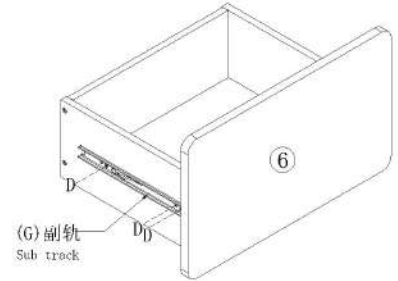

LINSY 林氏家居

五金表/Hardware list

部件表/Parts List

安装示意图/Assembly Instruction		五金表/Hardware list				部件表/Parts List				
产品名称 Model NO.	UV1B-B	(A)*19 大三合一锁饼 3-in-1 large lock	(B)*19 二合一螺杆 2-in-1 screw	(C)*1 小二合一杆 2-in-1 small rod	(D)*29 自攻螺丝M3.5*12 Tapping screw	编号NO.	名称Name	规格 (MM) Specification	数量QTY	材质Material
产品规格 Specification	434*375*314MM	(E)*8 木榫(φ8*30mm) Wood tenon	(F)*4 自攻螺丝(M4*40mm) Tapping screw	(G)*1 导轨10寸 Three-section rail	(H)*1 塑料螺母 Plastic Nut	1	面板Top panel	382*360*15	1	三胺板 Melamine
安装工具 Tool	安装人数 Installer	(I)*1 小三合一锁饼 3-in-1 small lock	(J)*4 自攻螺丝M3.5*16 Tapping screw	(K)*4 脚垫-灰色毛毡 Foot pad	(L)*8 小角码 Small bracket	2	底板Bottom board	382*360*15	1	三胺板 Melamine
		(M)*1 背板扣 White buckle				3	侧板Side board	253*360*25	2	三胺板 Melamine
						4	长脚条Long foot slot	354*58*15	2	三胺板 Melamine
						5	短脚条Short foot strip	313*58*15	2	三胺板 Melamine
						6	抽屉面板Drawer's top panel	434*257*15	1	三胺板 Melamine
						7	抽屉左侧板Drawer's side board(L)	295*142*12	1	三胺板 Melamine
						8	抽屉右侧板Drawer's side board(R)	295*142*12	1	三胺板 Melamine
						9	抽屉后板Drawer's Back board	332*142*12	1	三胺板 Melamine
						10	抽屉底板Drawer's Bottom board	342*291*5	1	三胺板 Melamine
						11	背板Back board	392*234*5	1	三胺板 Melamine

UV1B-B

安裝方法

Installation method

小二合一
small two-in-one

塑料螺母
Plastic Nut

塑料螺母
Plastic Nut

- (C)*4
- (I)*4
- (H)*4
- (F)*4

1

- (G)*1
- (D)*6

2

- (D)*6
- (G)*1

3

- (A)*4
- (B)*4
- (K)*4

4

<p>UV1B-B</p> <p>安装方法 Installation method</p> <p>二合一 Two-in-one</p> <p>阀门开关(下压为开) Valve switch (press down to open)</p> <p>前 Forward 后 Back</p> <p>主轨 Main track</p> <p>副轨 Sub track</p> <p>三节滚珠导轨-10° Three-section rail</p> <p>背板扣 Back Plate Buckle</p>	<p>(A)*8 (B)*8 (E)*8 (L)*8 (D)*8</p>	<p>5</p> <p>(D)*8</p> <p>6</p>
	<p>7</p> <p>(A)*6 (B)*6</p>	<p>8</p> <p>(M)*4 (J)*4</p> <p>(MJ)*4</p> <p>11</p>