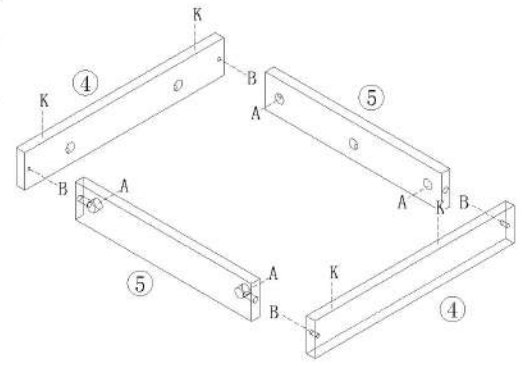

LINSY 林氏家居

五金表/Hardware list

部件表/Parts List

安装示意图/Assembly Instruction		五金表/Hardware list				部件表/Parts List				
产品名称 Model NO.	UV1B-B	(A)*19 大三合一锁饼 3-in-1 large lock	(B)*19 二合一螺杆 2-in-1 screw	(C)*1 小二合一杆 2-in-1 small rod	(D)*29 自攻螺丝M3.5*12 Tapping screw	编号NO.	名称Name	规格 (MM) Specification	数量QTY	材质Material
产品规格 Specification	434*375*314MM	(E)*8 木榫(φ8*30mm) Wood tenon	(F)*4 自攻螺丝(M4*40mm) Tapping screw	(G)*1 导轨10寸 Three-section rail	(H)*1 塑料螺母 Plastic Nut	1	面板Top panel	382*360*15	1	三胺板 Melamine
安装工具 Tool	安装人数 Installer	(I)*1 小三合一锁饼 3-in-1 small lock	(J)*4 自攻螺丝M3.5*16 Tapping screw	(K)*4 脚垫-灰色毛毡 Foot pad	(L)*8 小角码 Small bracket	2	底板Bottom board	382*360*15	1	三胺板 Melamine
		(M)*1 背板扣 White buckle				3	侧板Side board	253*360*25	2	三胺板 Melamine
						4	长脚条Long foot slot	354*58*15	2	三胺板 Melamine
						5	短脚条Short foot strip	313*58*15	2	三胺板 Melamine
						6	抽屉面板Drawer's top panel	434*257*15	1	三胺板 Melamine
						7	抽屉左侧板Drawer's side board(L)	295*142*12	1	三胺板 Melamine
						8	抽屉右侧板Drawer's side board(R)	295*142*12	1	三胺板 Melamine
						9	抽屉后板Drawer's Back board	332*142*12	1	三胺板 Melamine
						10	抽屉底板Drawer's Bottom board	342*291*5	1	三胺板 Melamine
						11	背板Back board	392*234*5	1	三胺板 Melamine

UV1B-B

安裝方法

Installation method

小二合一
small two-in-one

塑料螺母
Plastic Nut

塑料螺母
Plastic Nut

- (C)*4
- (I)*4
- (H)*4
- (F)*4

1

- (G)*1
- (D)*6

2

- (D)*6
- (G)*1

3

- (A)*4
- (B)*4
- (K)*4

4

<p>UV1B-B</p> <p>安装方法 Installation method</p> <p>二合一 Two-in-one</p> <p>阀门开关(下压为开) Valve switch (press down to open)</p> <p>前 Forward 后 Back</p> <p>主轨 Main track</p> <p>副轨 Sub track</p> <p>三节滚珠导轨-10° Three-section rail</p> <p>背板扣 Back Plate Buckle</p>	<p>(A)*8 (B)*8 (E)*8 (L)*8 (D)*8</p>	<p>5</p> <p>(D)*8</p> <p>6</p>
	<p>7</p> <p>(A)*6 (B)*6</p>	<p>8</p> <p>(M)*4 (J)*4</p> <p>(MJ)*4</p> <p>11</p>