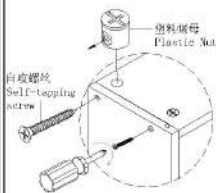

LINSY 林氏家居

五金表/Hardware list

部件表/Parts List

安装示意图/Assembly Instruction		五金表/Hardware list				部件表/Parts List				
产品名称 Model NO.	UV1B-B	(A)*19 大三合一锁饼 3-in-1 large lock	(B)*19 二合一螺杆 2-in-1 screw	(C)*1 小二合一杆 2-in-1 small rod	(D)*29 自攻螺丝M3.5*12 Tapping screw	编号NO.	名称Name	规格 (MM) Specification	数量QTY	材质Material
产品规格 Specification	434*375*314MM	(E)*8 木榫(φ8*30mm) Wood tenon	(F)*4 自攻螺丝(M4*40mm) Tapping screw	(G)*1 导轨10寸 Three-section rail	(H)*1 塑料螺母 Plastic Nut	1	面板Top panel	382*360*15	1	三胺板 Melamine
安装工具 Tool	安装人数 Installer	(I)*1 小三合一锁饼 3-in-1 small lock	(J)*4 自攻螺丝M3.5*16 Tapping screw	(K)*4 脚垫-灰色毛毡 Foot pad	(L)*8 小角码 Small bracket	2	底板Bottom board	382*360*15	1	三胺板 Melamine
		(M)*1 背板扣 White buckle				3	侧板Side board	253*360*25	2	三胺板 Melamine
						4	长脚条Long foot slot	354*58*15	2	三胺板 Melamine
						5	短脚条Short foot strip	313*58*15	2	三胺板 Melamine
						6	抽屉面板Drawer's top panel	434*257*15	1	三胺板 Melamine
						7	抽屉左侧板Drawer's side board(L)	295*142*12	1	三胺板 Melamine
						8	抽屉右侧板Drawer's side board(R)	295*142*12	1	三胺板 Melamine
						9	抽屉后板Drawer's Back board	332*142*12	1	三胺板 Melamine
						10	抽屉底板Drawer's Bottom board	342*291*5	1	三胺板 Melamine
						11	背板Back board	392*234*5	1	三胺板 Melamine

UV1B-B

安裝方法

Installation method

小二合一
small two-in-one

塑料螺母
Plastic Nut

塑料螺母
Plastic Nut

- (C)*4
- (I)*4
- (H)*4
- (F)*4

1

- (G)*1
- (D)*6

2

- (D)*6
- (G)*1

3

- (A)*4
- (B)*4
- (K)*4

4

<p>UV1B-B</p> <p>安装方法 Installation method</p> <p>二合一 Two-in-one</p> <p>阀门开关(下压为开) Valve switch (press down to open)</p> <p>前 Forward 后 Back</p> <p>主轨 Main track</p> <p>副轨 Sub track</p> <p>三节滚珠导轨-10° Three-section rail</p> <p>背板扣 Back Plate Buckle</p>	<p>(A)*8 (B)*8 (E)*8 (L)*8 (D)*8</p>	<p>5</p> <p>(D)*8</p> <p>6</p>
	<p>7</p> <p>(A)*6 (B)*6</p>	<p>8</p> <p>(M)*4 (J)*4</p> <p>(MJ)*4</p> <p>11</p>