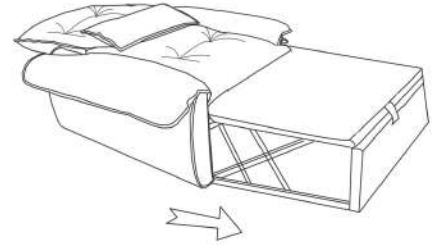

LINSY 林氏家居

安装示意图/Assembly Instruction

产品名称 Model NO.	G064-A
产品规格 Specification	1.25m沙发床
尺寸组合 Combined size	1250*970~1330*2020*460~970 mm

配件表/Accessories list		部件表/Parts List					
编号 NO.	名称 Name	数量 QTY	编号 NO.	名称 Name	规格 Specification	数量 QTY	材质 Material
	说明书(含安装图) Mounting Instruction (with drawing)	1	①	沙发 Sofa	1250*970~1330*2020 460~970 mm	1	布艺+海绵+钢架+布料 Fabric+foam+steel+Fabric
			②	靠包 cushion	950*330*190	1	布料+海绵 Fabric+foam

STEP 1:

STEP 2:

STEP 3: