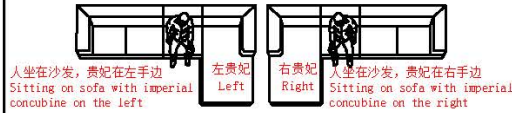

## 安装示意图/Assembly Instruction

产品名称 Model NO.	沙发
产品型号 Product model	BS289-B
产品组合 Product portfolio	左单人+右三人 Individual(L) + 3seat(R) + Pedal
尺寸规格 Specification	①(2860*1080*850)mm

编号 NO.	名称 Name	规格 Specification	数量 QTY	材质 Material
1	左单人 Individual(L)	1080*1080*850	1	松木+胶合板+海绵+乳胶+人造皮 Solid wood + Plywood + Sponge + Latex + Artificial leather
2	右三人 3seat(R)	1780*1080*850	1	松木+胶合板+海绵+乳胶+人造皮 Solid wood + Plywood + Sponge + Latex + Artificial leather

制图 Draw C51

如何区分沙发的左右方向?  
How to zone the left and right direction of the sofa?

(图示仅供分辨方向用/Picture are for orientation only)

安装人数  
Installer

充电式手电钻Cordless hand drill

或者Or

十字螺丝刀Phillips screwdriver

客户安装前须知: