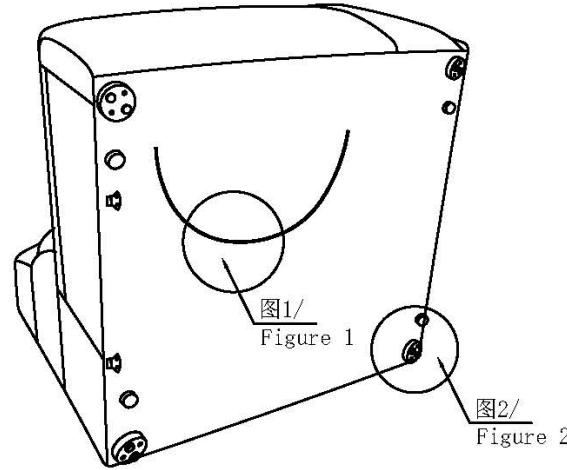

左单人 Individual(L)

STEP 1:

配件表 Accessories list

编号NO.	名称 Name	图示 Icon	数量 QTY	左双人 Loveseat(L)	右三人 3seat(R)
A	说明书(含安装图) Mounting Instruction (with drawing)		1	1	0
B	脚-(直径70*30mm) 黑色橡胶木脚 Black rubber wood feet		8	4	4
C	M4*40自攻螺丝 M4*40 self tapping screw		17	8	9
D	脚-(直径50*28mm)不带钉黑胶脚 Feet - (Diameter 50*28mm) Vinyl feet without nails		1	0	1