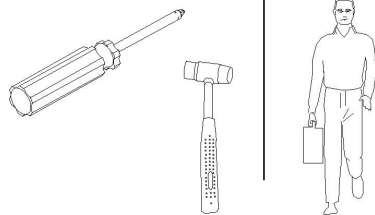

安装示意图/Assembly Instruction

产品名称 Model NO.	小茶几
产品型号 Product Model	UD2L-A
尺寸规格 Specification	(600*600*280)mm
安装工具 Tool	安装人数 Installer

注：为保证设计效果，部分尺寸为定制尺寸，不影响使用。

(A)* 8

(B)* 4

透明圆形玻璃防滑垫

灰色毛毡脚垫

Round rubber pad

Footrest - Grey

编号NO.	名称Name	规格 (mm) Specification	数量 QTY	材质Material
-------	--------	--------------------------	-----------	------------

UD2L-A茶几主体 / UD2L-A Main Body Of Coffee Table

①	整装茶几 Packaged teapoy	598*598*265	1	纤维板+刨花板 Fiberboard+Particle board
---	----------------------	-------------	---	--------------------------------------

UD2L-A茶几面板 / UD2L-A Coffee Table Panel

①	面板 Top panel	600*600*11	1	石材Stone
---	--------------	------------	---	---------

(B)*4

(A)*8