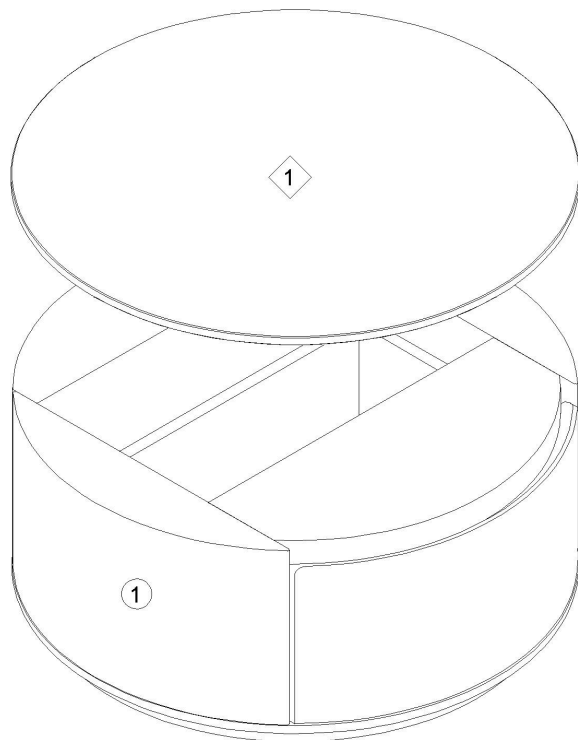

安装示意图/Assembly Instruction

产品名称 Model NO.	小茶几
产品型号 Product Model	UD2L-A
尺寸规格 Specification	(600*600*280)mm
安装工具 Tool	安装人数 Installer

注：为保证设计效果，部分尺寸为定制尺寸，不影响使用。

(A)* 8

(B)* 4

透明圆形玻璃防滑垫

灰色毛毡脚垫

Round rubber pad

Footrest - Grey

编号NO.	名称Name	规格 (mm) Specification	数量 QTY	材质Material
-------	--------	--------------------------	-----------	------------

UD2L-A茶几主体 / UD2L-A Main Body Of Coffee Table

①	整装茶几 Packaged teapoy	598*598*265	1	纤维板+刨花板 Fiberboard+Particle board
---	----------------------	-------------	---	--------------------------------------

UD2L-A茶几面板 / UD2L-A Coffee Table Panel

①	面板 Top panel	600*600*11	1	石材Stone
---	--------------	------------	---	---------

(B)*4

(A)*8