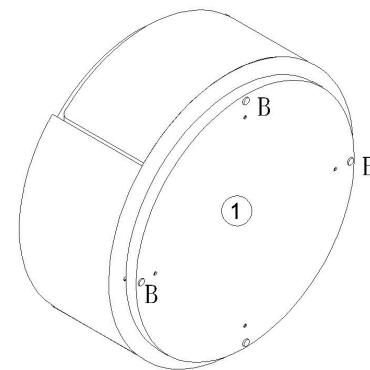

安装示意图/Assembly Instruction

产品名称 Model NO.	小茶几
产品型号 Product Model	UD2L-A
尺寸规格 Specification	(600*600*280)mm
安装工具 Tool	安装人数 Installer

注：为保证设计效果，部分尺寸为定制尺寸，不影响使用。

(A)* 8

(B)* 4

透明圆形玻璃防滑垫

灰色毛毡脚垫

Round rubber pad

Footrest - Grey

编号NO.	名称Name	规格 (mm) Specification	数量 QTY	材质Material
-------	--------	--------------------------	-----------	------------

UD2L-A茶几主体 / UD2L-A Main Body Of Coffee Table

①	整装茶几 Packaged teapoy	598*598*265	1	纤维板+刨花板 Fiberboard+Particle board
---	----------------------	-------------	---	--------------------------------------

UD2L-A茶几面板 / UD2L-A Coffee Table Panel

①	面板 Top panel	600*600*11	1	石材Stone
---	--------------	------------	---	---------

(B)*4

(A)*8