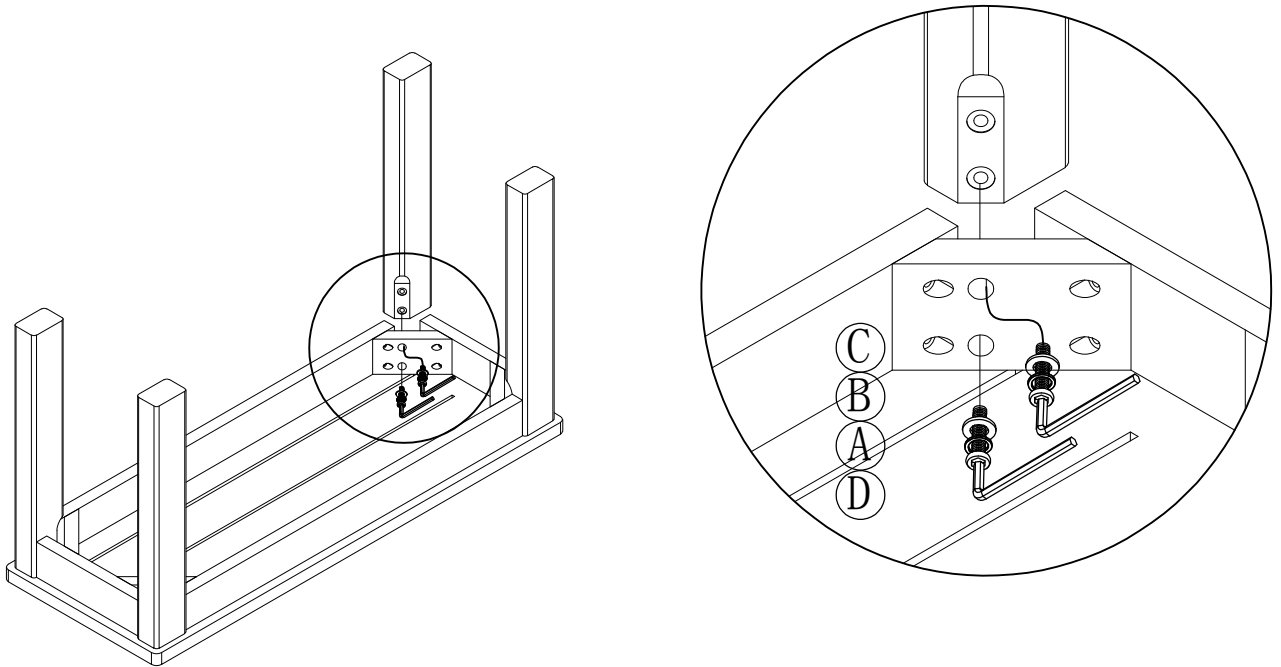

# 组 装 说 明 书

产品名称:加莫长凳-(通用)

五金清单:

<p>(A)</p> 	<p>(B)</p> 	<p>(C)</p> 	<p>(D)</p> 
<p>内六角螺杆M8=8</p>	<p>M8弹垫=8</p>	<p>M8平垫=8</p>	<p>L5=1</p>