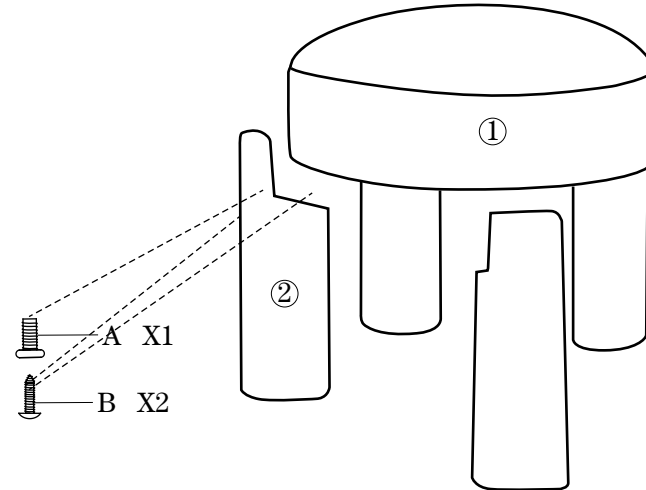

LINSY 林氏家居

安装工具
Tools required

安装人员
Installer

安装示意图 Installation diagram

产品名称 Component name	B110-A	产品规格 Component	420*420*400mm
------------------------	--------	-------------------	---------------

五金表 Hardware list

编号 Component number	名称 Component name	图示 Explanatory chart	数量 No.of component
A	螺丝 Screws		4
B	自攻螺丝 Self tapping screws		8

部件表 Component list

编号 Component number	名称 Component name	数量 No.of component	材质 Component material
①	椅身 body	1	布料+胶合板+海绵 Cloth+Plywood+Sponge
②	脚 Legs	4	布料+胶合板+海绵 Cloth+Plywood+Sponge

效果图
design sketch

STEP 1

STEP 2

B110-A