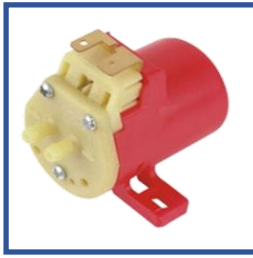

REFERENCIA 54501-Z VOLTAJE 12 V. P.V.P 13.00€

UNIVERSAL

CONECTOR

REFERENCIA 54504-Z VOLTAJE 12 V. P.V.P 11,40 €

UNIVERSAL

CONECTOR

REFERENCIA 54503-Z VOLTAJE 24 V. P.V.P 13,00 €

UNIVERSAL