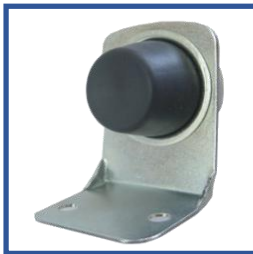

UNIVERSAL

CONECTOR

REFERENCIA EWP-39 VOLTAJE 12 V. P.V.P 20.00€

UNIVERSAL

CONECTOR

REFERENCIA WP-600 VOLTAJE MANUAL P.V.P 17.50€

UNIVERSAL

CONECTOR