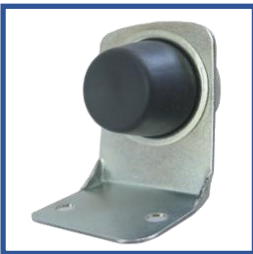

REFERENCIA 54507-Z VOLTAJE 24 V. P.V.P 22.00€

UNIVERSAL

CONECTOR

REFERENCIA EWP-39 VOLTAJE 12 V. P.V.P 22.50€

UNIVERSAL

CONECTOR

REFERENCIA WP-600 VOLTAJE MANUAL P.V.P 19.50€

UNIVERSAL