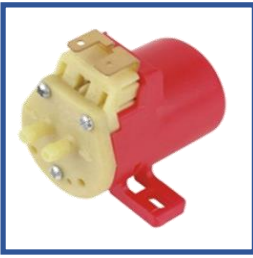

# BOMBAS LAVAPARABRISAS

REFERENCIA 54501-Z VOLTAJE 12 V. P.V.P 14.50€

UNIVERSAL

CONECTOR

REFERENCIA 54504-Z VOLTAJE 12 V. P.V.P 13.00€

UNIVERSAL

CONECTOR

REFERENCIA 54503-Z VOLTAJE 24 V. P.V.P 14.50 €