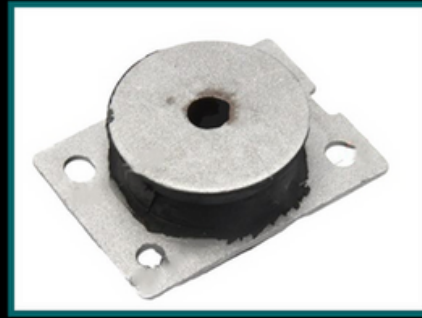

**Arka tampon başlık sağ-sol**

- SFK 101 020
- 3899909400

**4 delik kabin devirme takozu**

- SFK 101 021
- 8970951490