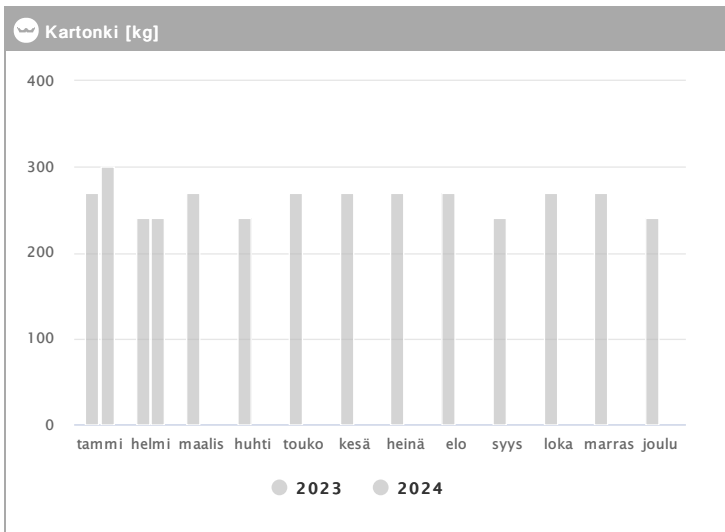

Asunto Oy Vantaan Puutarhatie 7 1.2023 - 12.2024

Kuukausi	♻️ Biojäte [kg]			📄 Paperi [kg]			📦 Kartonki [kg]		
	2023	2024	→ [%]	2023	2024	→ [%]	2023	2024	→ [%]
Tammikuu	288	216	-25,0 %	352	-	-	270	300	11,1 %
Helmikuu	264	360	36,4 %	-	-	-	240	240	0,0 %
Maaliskuu	360	-	-	352	-	-	270	-	-
Huhtikuu	264	-	-	176	-	-	240	-	-
Toukokuu	264	-	-	176	-	-	270	-	-
Kesäkuu	336	-	-	-	-	-	270	-	-
Heinäkuu	288	-	-	176	-	-	270	-	-
Elokuu	360	-	-	-	-	-	270	-	-
Syyskuu	288	-	-	176	-	-	240	-	-
Lokakuu	288	-	-	176	-	-	270	-	-
Marraskuu	336	-	-	176	-	-	270	-	-
Joulukuu	288	-	-	176	-	-	240	-	-
Summa	3624	576	-84,1 %	1936			3120	540	-82,7 %
Keskisarvo	302	288	-4,6 %	215			260	270	3,8 %