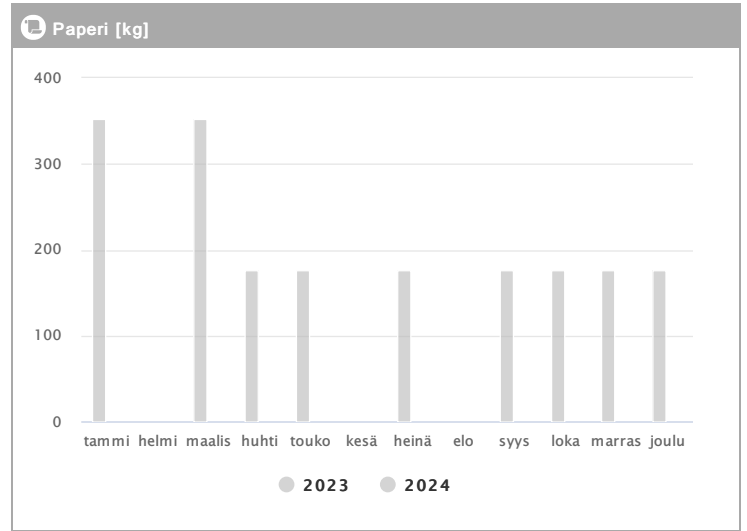

Asunto Oy Vantaan Puutarhatie 7 1.2023 - 12.2024

Kuukausi	♻️ Biojäte [kg]			📄 Paperi [kg]			📦 Kartonki [kg]		
	2023	2024	→ [%]	2023	2024	→ [%]	2023	2024	→ [%]
Tammikuu	288	216	-25,0 %	352	-	-	270	300	11,1 %
Helmikuu	264	360	36,4 %	-	-	-	240	240	0,0 %
Maaliskuu	360	-	-	352	-	-	270	-	-
Huhtikuu	264	-	-	176	-	-	240	-	-
Toukokuu	264	-	-	176	-	-	270	-	-
Kesäkuu	336	-	-	-	-	-	270	-	-
Heinäkuu	288	-	-	176	-	-	270	-	-
Elokuu	360	-	-	-	-	-	270	-	-
Syyskuu	288	-	-	176	-	-	240	-	-
Lokakuu	288	-	-	176	-	-	270	-	-
Marraskuu	336	-	-	176	-	-	270	-	-
Joulukuu	288	-	-	176	-	-	240	-	-
Summa	3624	576	-84,1 %	1936			3120	540	-82,7 %
Keskisarvo	302	288	-4,6 %	215			260	270	3,8 %