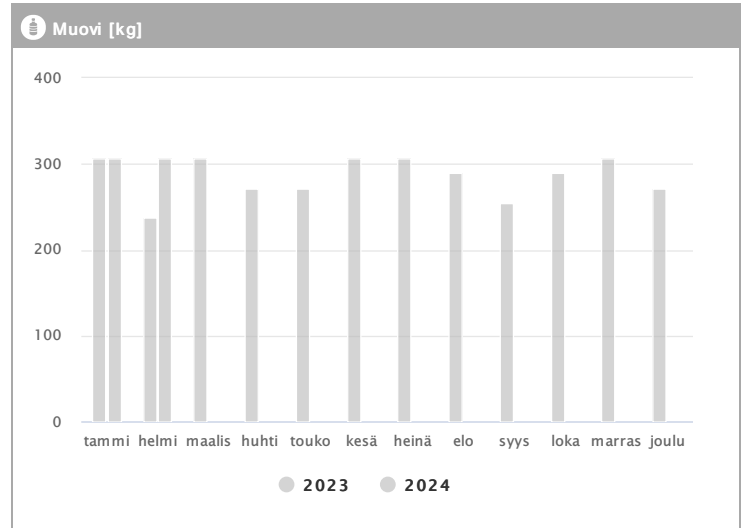

# Asunto Oy Vantaan Puutarhatie 7 1.2023 - 12.2024

Kuukausi	Metalli [kg]			Muovi [kg]			Lasi [kg]			Poltettava [kg]		
	2023	2024	→ [%]	2023	2024	→ [%]	2023	2024	→ [%]	2023	2024	→ [%]
Tammikuu	22	22	0,0 %	306	306	0,0 %	15	15	0,0 %	1296	1296	0,0 %
Helmikuu	22	22	0,0 %	238	306	28,6 %	15	15	0,0 %	1152	1296	12,5 %
Maaliskuu	22	-	-	306	-	-	15	-	-	1296	-	-
Huhtikuu	22	-	-	272	-	-	15	-	-	1152	-	-
Toukokuu	22	-	-	272	-	-	15	-	-	1296	-	-
Kesäkuu	22	-	-	306	-	-	15	-	-	1440	-	-
Heinäkuu	22	-	-	306	-	-	15	-	-	1296	-	-
Elokuu	22	-	-	289	-	-	15	-	-	1296	-	-
Syyskuu	22	-	-	255	-	-	15	-	-	1152	-	-
Lokakuu	22	-	-	289	-	-	15	-	-	1296	-	-
Marraskuu	22	-	-	306	-	-	15	-	-	1296	-	-
Joulukuu	44	-	-	272	-	-	30	-	-	1152	-	-
<b>Summa</b>	<b>286</b>	<b>44</b>	<b>-84,6 %</b>	<b>3417</b>	<b>612</b>	<b>-82,1 %</b>	<b>195</b>	<b>30</b>	<b>-84,6 %</b>	<b>15120</b>	<b>2592</b>	<b>-82,9 %</b>
<b>Keskiarvo</b>	<b>24</b>	<b>22</b>	<b>-7,7 %</b>	<b>285</b>	<b>306</b>	<b>7,5 %</b>	<b>16</b>	<b>15</b>	<b>-7,7 %</b>	<b>1260</b>	<b>1296</b>	<b>2,9 %</b>