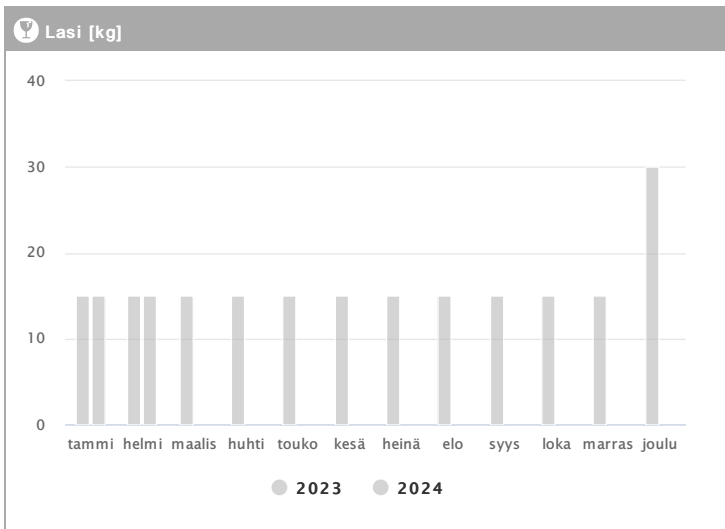

# Asunto Oy Vantaan Puutarhatie 7 1.2023 - 12.2024

Kuukausi	Metalli [kg]			Muovi [kg]			Lasi [kg]			Poltettava [kg]		
	2023	2024	→ [%]	2023	2024	→ [%]	2023	2024	→ [%]	2023	2024	→ [%]
Tammikuu	22	22	0,0 %	306	306	0,0 %	15	15	0,0 %	1296	1296	0,0 %
Helmikuu	22	22	0,0 %	238	306	28,6 %	15	15	0,0 %	1152	1296	12,5 %
Maaliskuu	22	-	-	306	-	-	15	-	-	1296	-	-
Huhtikuu	22	-	-	272	-	-	15	-	-	1152	-	-
Toukokuu	22	-	-	272	-	-	15	-	-	1296	-	-
Kesäkuu	22	-	-	306	-	-	15	-	-	1440	-	-
Heinäkuu	22	-	-	306	-	-	15	-	-	1296	-	-
Elokuu	22	-	-	289	-	-	15	-	-	1296	-	-
Syyskuu	22	-	-	255	-	-	15	-	-	1152	-	-
Lokakuu	22	-	-	289	-	-	15	-	-	1296	-	-
Marraskuu	22	-	-	306	-	-	15	-	-	1296	-	-
Joulukuu	44	-	-	272	-	-	30	-	-	1152	-	-
<b>Summa</b>	<b>286</b>	<b>44</b>	<b>-84,6 %</b>	<b>3417</b>	<b>612</b>	<b>-82,1 %</b>	<b>195</b>	<b>30</b>	<b>-84,6 %</b>	<b>15120</b>	<b>2592</b>	<b>-82,9 %</b>
<b>Keskiarvo</b>	<b>24</b>	<b>22</b>	<b>-7,7 %</b>	<b>285</b>	<b>306</b>	<b>7,5 %</b>	<b>16</b>	<b>15</b>	<b>-7,7 %</b>	<b>1260</b>	<b>1296</b>	<b>2,9 %</b>

# Asunto Oy Vantaan Puutarhatie 7 1.2023 - 12.2024

Kuukausi	♻️ Biojäte [kg]			📄 Paperi [kg]			📦 Kartonki [kg]		
	2023	2024	→ [%]	2023	2024	→ [%]	2023	2024	→ [%]
Tammikuu	288	216	-25,0 %	352	-	-	270	300	11,1 %
Helmikuu	264	360	36,4 %	-	-	-	240	240	0,0 %
Maaliskuu	360	-	-	352	-	-	270	-	-
Huhtikuu	264	-	-	176	-	-	240	-	-
Toukokuu	264	-	-	176	-	-	270	-	-
Kesäkuu	336	-	-	-	-	-	270	-	-
Heinäkuu	288	-	-	176	-	-	270	-	-
Elokuu	360	-	-	-	-	-	270	-	-
Syyskuu	288	-	-	176	-	-	240	-	-
Lokakuu	288	-	-	176	-	-	270	-	-
Marraskuu	336	-	-	176	-	-	270	-	-
Joulukuu	288	-	-	176	-	-	240	-	-
<b>Summa</b>	<b>3624</b>	<b>576</b>	<b>-84,1 %</b>	<b>1936</b>			<b>3120</b>	<b>540</b>	<b>-82,7 %</b>
<b>Keskisarvo</b>	<b>302</b>	<b>288</b>	<b>-4,6 %</b>	<b>215</b>			<b>260</b>	<b>270</b>	<b>3,8 %</b>