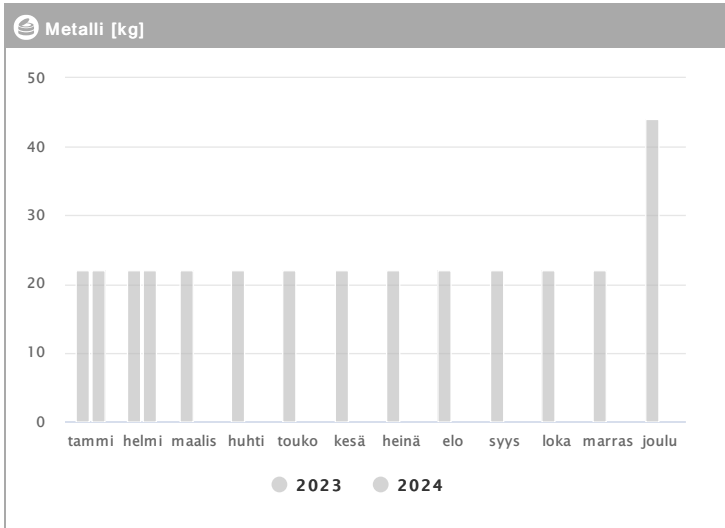

# Asunto Oy Vantaan Puutarhatie 7 1.2023 - 12.2024

Kuukausi	Metalli [kg]			Muovi [kg]			Lasi [kg]			Poltettava [kg]		
	2023	2024	→ [%]	2023	2024	→ [%]	2023	2024	→ [%]	2023	2024	→ [%]
Tammikuu	22	22	0,0 %	306	306	0,0 %	15	15	0,0 %	1296	1296	0,0 %
Helmikuu	22	22	0,0 %	238	306	28,6 %	15	15	0,0 %	1152	1296	12,5 %
Maaliskuu	22	-	-	306	-	-	15	-	-	1296	-	-
Huhtikuu	22	-	-	272	-	-	15	-	-	1152	-	-
Toukokuu	22	-	-	272	-	-	15	-	-	1296	-	-
Kesäkuu	22	-	-	306	-	-	15	-	-	1440	-	-
Heinäkuu	22	-	-	306	-	-	15	-	-	1296	-	-
Elokuu	22	-	-	289	-	-	15	-	-	1296	-	-
Syyskuu	22	-	-	255	-	-	15	-	-	1152	-	-
Lokakuu	22	-	-	289	-	-	15	-	-	1296	-	-
Marraskuu	22	-	-	306	-	-	15	-	-	1296	-	-
Joulukuu	44	-	-	272	-	-	30	-	-	1152	-	-
<b>Summa</b>	<b>286</b>	<b>44</b>	<b>-84,6 %</b>	<b>3417</b>	<b>612</b>	<b>-82,1 %</b>	<b>195</b>	<b>30</b>	<b>-84,6 %</b>	<b>15120</b>	<b>2592</b>	<b>-82,9 %</b>
<b>Keskiarvo</b>	<b>24</b>	<b>22</b>	<b>-7,7 %</b>	<b>285</b>	<b>306</b>	<b>7,5 %</b>	<b>16</b>	<b>15</b>	<b>-7,7 %</b>	<b>1260</b>	<b>1296</b>	<b>2,9 %</b>