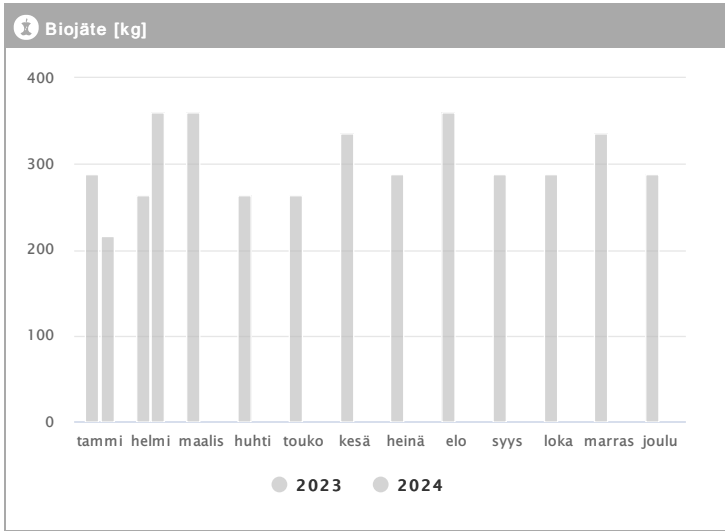

# Asunto Oy Vantaan Puutarhatie 7 1.2023 - 12.2024

Kuukausi	Metalli [kg]			Muovi [kg]			Lasi [kg]			Poltettava [kg]		
	2023	2024	→ [%]	2023	2024	→ [%]	2023	2024	→ [%]	2023	2024	→ [%]
Tammikuu	22	22	0,0 %	306	306	0,0 %	15	15	0,0 %	1296	1296	0,0 %
Helmikuu	22	22	0,0 %	238	306	28,6 %	15	15	0,0 %	1152	1296	12,5 %
Maaliskuu	22	-	-	306	-	-	15	-	-	1296	-	-
Huhtikuu	22	-	-	272	-	-	15	-	-	1152	-	-
Toukokuu	22	-	-	272	-	-	15	-	-	1296	-	-
Kesäkuu	22	-	-	306	-	-	15	-	-	1440	-	-
Heinäkuu	22	-	-	306	-	-	15	-	-	1296	-	-
Elokuu	22	-	-	289	-	-	15	-	-	1296	-	-
Syyskuu	22	-	-	255	-	-	15	-	-	1152	-	-
Lokakuu	22	-	-	289	-	-	15	-	-	1296	-	-
Marraskuu	22	-	-	306	-	-	15	-	-	1296	-	-
Joulukuu	44	-	-	272	-	-	30	-	-	1152	-	-
<b>Summa</b>	<b>286</b>	<b>44</b>	<b>-84,6 %</b>	<b>3417</b>	<b>612</b>	<b>-82,1 %</b>	<b>195</b>	<b>30</b>	<b>-84,6 %</b>	<b>15120</b>	<b>2592</b>	<b>-82,9 %</b>
<b>Keskiarvo</b>	<b>24</b>	<b>22</b>	<b>-7,7 %</b>	<b>285</b>	<b>306</b>	<b>7,5 %</b>	<b>16</b>	<b>15</b>	<b>-7,7 %</b>	<b>1260</b>	<b>1296</b>	<b>2,9 %</b>

# Asunto Oy Vantaan Puutarhatie 7 1.2023 - 12.2024

Kuukausi	♻️ Biojäte [kg]			📄 Paperi [kg]			📦 Kartonki [kg]		
	2023	2024	→ [%]	2023	2024	→ [%]	2023	2024	→ [%]
Tammikuu	288	216	-25,0 %	352	-	-	270	300	11,1 %
Helmikuu	264	360	36,4 %	-	-	-	240	240	0,0 %
Maaliskuu	360	-	-	352	-	-	270	-	-
Huhtikuu	264	-	-	176	-	-	240	-	-
Toukokuu	264	-	-	176	-	-	270	-	-
Kesäkuu	336	-	-	-	-	-	270	-	-
Heinäkuu	288	-	-	176	-	-	270	-	-
Elokuu	360	-	-	-	-	-	270	-	-
Syyskuu	288	-	-	176	-	-	240	-	-
Lokakuu	288	-	-	176	-	-	270	-	-
Marraskuu	336	-	-	176	-	-	270	-	-
Joulukuu	288	-	-	176	-	-	240	-	-
<b>Summa</b>	<b>3624</b>	<b>576</b>	<b>-84,1 %</b>	<b>1936</b>			<b>3120</b>	<b>540</b>	<b>-82,7 %</b>
<b>Keskisarvo</b>	<b>302</b>	<b>288</b>	<b>-4,6 %</b>	<b>215</b>			<b>260</b>	<b>270</b>	<b>3,8 %</b>