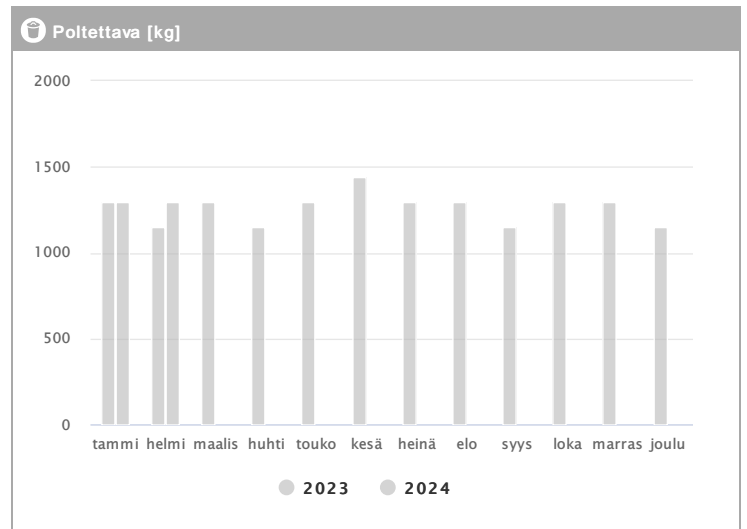

# Asunto Oy Vantaan Puutarhatie 7 1.2023 - 12.2024

Kuukausi	Metalli [kg]			Muovi [kg]			Lasi [kg]			Poltettava [kg]		
	2023	2024	→ [%]	2023	2024	→ [%]	2023	2024	→ [%]	2023	2024	→ [%]
Tammikuu	22	22	0,0 %	306	306	0,0 %	15	15	0,0 %	1296	1296	0,0 %
Helmikuu	22	22	0,0 %	238	306	28,6 %	15	15	0,0 %	1152	1296	12,5 %
Maaliskuu	22	-	-	306	-	-	15	-	-	1296	-	-
Huhtikuu	22	-	-	272	-	-	15	-	-	1152	-	-
Toukokuu	22	-	-	272	-	-	15	-	-	1296	-	-
Kesäkuu	22	-	-	306	-	-	15	-	-	1440	-	-
Heinäkuu	22	-	-	306	-	-	15	-	-	1296	-	-
Elokuu	22	-	-	289	-	-	15	-	-	1296	-	-
Syyskuu	22	-	-	255	-	-	15	-	-	1152	-	-
Lokakuu	22	-	-	289	-	-	15	-	-	1296	-	-
Marraskuu	22	-	-	306	-	-	15	-	-	1296	-	-
Joulukuu	44	-	-	272	-	-	30	-	-	1152	-	-
<b>Summa</b>	<b>286</b>	<b>44</b>	<b>-84,6 %</b>	<b>3417</b>	<b>612</b>	<b>-82,1 %</b>	<b>195</b>	<b>30</b>	<b>-84,6 %</b>	<b>15120</b>	<b>2592</b>	<b>-82,9 %</b>
<b>Keskiarvo</b>	<b>24</b>	<b>22</b>	<b>-7,7 %</b>	<b>285</b>	<b>306</b>	<b>7,5 %</b>	<b>16</b>	<b>15</b>	<b>-7,7 %</b>	<b>1260</b>	<b>1296</b>	<b>2,9 %</b>